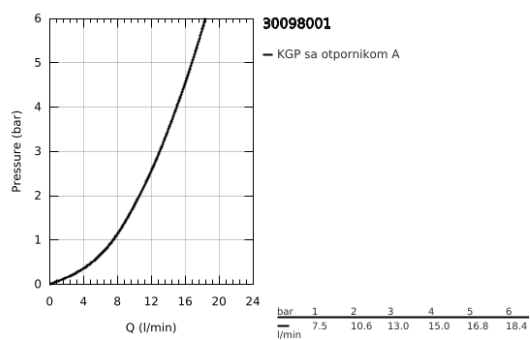

30 098 001 COSTA L SLAVINA NA ZAVRTANJE 1/2"

PRODUCT DESCRIPTION

- Colour: chrome
- zidna ugradnja
- metalne ručice
- toplotno-izolovano
- može se pričvrstiti vijcima
- oznaka: plavo
- GROHE LongLife premaz
- perlator
- GROHE Long-Life glava
- maximum flow rate (at 3 bar): 13 l/min

30 098 001 COSTA L SLAVINA NA ZAVRTANJE 1/2"

SPARE PARTS, јун 2007 – now

- 1: Ručica tuša (Spare part-nr. 45994000)
- 1.1: Umetak za brzo spajanje (Spare part-nr. 0538600M)
- 2: Glava 1/2" (Spare part-nr. 07146000)
- 2.1: O-prsten Ø6 x Ø2 (Spare part-nr. 0128300M)
- 2.2: O-prsten Ø18,2 x Ø1,7 (Spare part-nr. 0392400M)
- 2.3: Dichtung (Spare part-nr. 0529100M)
- 3: Perlator (Spare part-nr. 13928000)
- 4: Navoj za Costa/Avina proizvode (Spare part-nr. 48013000)*