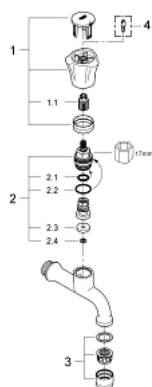

30 098 001 COSTA L SLAVINA NA ZAVRTANJE 1/2"

PRODUCT DESCRIPTION

- Colour: chrome
- zidna ugradnja
- metalne ručice
- toplotno-izolovano
- može se pričvrstiti vijcima
- oznaka: plavo
- GROHE LongLife premaz
- perlator
- GROHE Long-Life glava
- maximum flow rate (at 3 bar): 13 l/min

30 098 001 COSTA L SLAVINA NA ZAVRTANJE 1/2"

SPARE PARTS, јун 2007 – now

- 1: Ručica tuša (Spare part-nr. 45994000)
- 1.1: Umetak za brzo spajanje (Spare part-nr. 0538600M)
- 2: Glava 1/2" (Spare part-nr. 07146000)
- 2.1: O-prsten Ø6 x Ø2 (Spare part-nr. 0128300M)
- 2.2: O-prsten Ø18,2 x Ø1,7 (Spare part-nr. 0392400M)
- 2.3: Dichtung (Spare part-nr. 0529100M)
- 3: Perlator (Spare part-nr. 13928000)
- 4: Navoj za Costa/Avina proizvode (Spare part-nr. 48013000)*