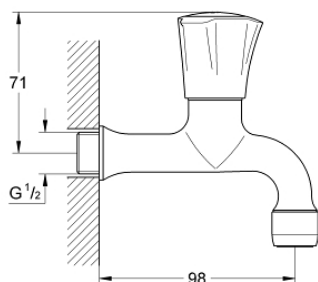

30 098 001 COSTA L SLAVINA NA ZAVRTANJE 1/2"

PRODUCT DESCRIPTION

- Colour: chrome
- zidna ugradnja
- metalne ručice
- toplotno-izolovano
- može se pričvrstiti vijcima
- oznaka: plavo
- GROHE LongLife premaz
- perlator
- GROHE Long-Life glava
- maximum flow rate (at 3 bar): 13 l/min

30 098 001 COSTA L SLAVINA NA ZAVRTANJE 1/2"

SPARE PARTS, јун 2007 – now

- 1: Ručica tuša (Spare part-nr. 45994000)
- 1.1: Umetak za brzo spajanje (Spare part-nr. 0538600M)
- 2: Glava 1/2" (Spare part-nr. 07146000)
- 2.1: O-prsten Ø6 x Ø2 (Spare part-nr. 0128300M)
- 2.2: O-prsten Ø18,2 x Ø1,7 (Spare part-nr. 0392400M)
- 2.3: Dichtung (Spare part-nr. 0529100M)
- 3: Perlator (Spare part-nr. 13928000)
- 4: Navoj za Costa/Avina proizvode (Spare part-nr. 48013000)*