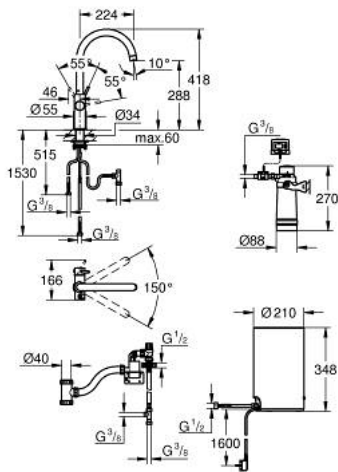

## 30 083 AL1 GROHE RED DUO FAUCET AND M SIZE BOILER

### PRODUCT DESCRIPTION

- Colour: brushed hard graphite
- sastoji se od:
  - GROHE Red Duo jednoručna baterija za sudoperu
  - instalacija na 1 otvor
  - Izliv u obliku slova C
  - GROHE ChildLock push buttons for boiling water
  - TÜV certified triple electronic safeguards against accidental activation of boiling water
  - GROHE LongLife premaz
  - GROHE SilkMove keramički mešač 28 mm
  - insulated tubular spout, swivel area 150°
  - odvojeni smerovi vode
  - fleksibilna spojna creva
  - priključak za GROHE Red bojler
  - GROHE Red boiler M size
  - rezervoar za kipući i toplu vodu
  - 3 liter 100° C boiling water
  - 4 liter total capacity
  - required inlet pressure: 1-7 bar
  - with flexible connection hose and outlet for boiling water
  - CE odobrenje
  - power supply 230 V 50 Hz
  - potrošnja el. energije 2100 W
  - potrošnja el. energije u stand-by režimu 15 W
  - energy efficiency class A
  - GROHE Blue S-Size filter starter set
  - for protection of the boiler from limescale
  - capacity 600 l at 20° dKH
  - flow rate measuring unit

### SPARE PARTS, март 2018 – now

- 1: Prsten armature (Spare part-nr. 07419000)
  - 2: Poklopac (Spare part-nr. 46581AL0)
  - 3: Ručica (Spare part-nr. 46957AL0)
  - 4: Mešač (Spare part-nr. 46580000)
  - 5: Flow control (Spare part-nr. 48370AL0)
  - 6: Operating unit (Spare part-nr. 46997AL0)
  - 7: Boiler Size M (Spare part-nr. 40830001)
  - 8: Safety group (Spare part-nr. 48371000)
  - 9: Filter sa glavom filtera (Spare part-nr. 40438001)
  - 9.1: Glava filtera (Spare part-nr. 64508001)
  - 9.2: Filter S-Size (Spare part-nr. 40404001)
  - 10: Mixing valve (Spare part-nr. 40841001)\*
  - 11: Filter L-Size (Spare part-nr. 40412001)\*
  - 12: Filter M-Size (Spare part-nr. 40430001)\*
  - 13: Aktivni karbonski filter (Spare part-nr. 40547001)\*
  - 14: Filter (Spare part-nr. 40575001)\*
  - 15: Magnesium+ filter (Spare part-nr. 40691001)\*
- \* Optional accessories