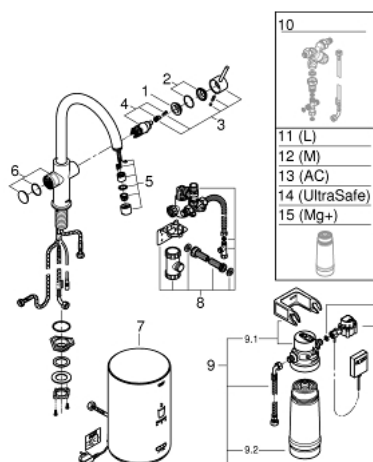

## 30 083 AL1 GROHE RED DUO FAUCET AND M SIZE BOILER

### PRODUCT DESCRIPTION

- Colour: brushed hard graphite
- sastoji se od:
  - GROHE Red Duo jednoručna baterija za sudoperu
  - instalacija na 1 otvor
  - Izliv u obliku slova C
  - GROHE ChildLock push buttons for boiling water
  - TÜV certified triple electronic safeguards against accidental activation of boiling water
  - GROHE LongLife premaz
  - GROHE SilkMove keramički mešač 28 mm
  - insulated tubular spout, swivel area 150°
  - odvojeni smerovi vode
  - fleksibilna spojna creva
  - priključak za GROHE Red bojler
  - GROHE Red boiler M size
  - rezervoar za kipući i toplu vodu
  - 3 liter 100° C boiling water
  - 4 liter total capacity
  - required inlet pressure: 1-7 bar
  - with flexible connection hose and outlet for boiling water
  - CE odobrenje
  - power supply 230 V 50 Hz
  - potrošnja el. energije 2100 W
  - potrošnja el. energije u stand-by režimu 15 W
  - energy efficiency class A
  - GROHE Blue S-Size filter starter set
  - for protection of the boiler from limescale
  - capacity 600 l at 20° dKH
  - flow rate measuring unit

### SPARE PARTS, март 2018 – now

- 1: Prsten armature (Spare part-nr. 07419000)
  - 2: Poklopac (Spare part-nr. 46581AL0)
  - 3: Ručica (Spare part-nr. 46957AL0)
  - 4: Mešač (Spare part-nr. 46580000)
  - 5: Flow control (Spare part-nr. 48370AL0)
  - 6: Operating unit (Spare part-nr. 46997AL0)
  - 7: Boiler Size M (Spare part-nr. 40830001)
  - 8: Safety group (Spare part-nr. 48371000)
  - 9: Filter sa glavom filtera (Spare part-nr. 40438001)
  - 9.1: Glava filtera (Spare part-nr. 64508001)
  - 9.2: Filter S-Size (Spare part-nr. 40404001)
  - 10: Mixing valve (Spare part-nr. 40841001)\*
  - 11: Filter L-Size (Spare part-nr. 40412001)\*
  - 12: Filter M-Size (Spare part-nr. 40430001)\*
  - 13: Aktivni karbonski filter (Spare part-nr. 40547001)\*
  - 14: Filter (Spare part-nr. 40575001)\*
  - 15: Magnesium+ filter (Spare part-nr. 40691001)\*
- \* Optional accessories