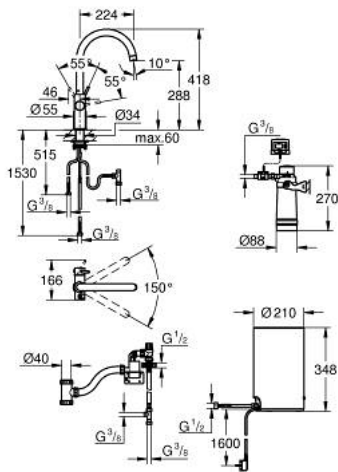

## 30 083 001 GROHE RED DUO FAUCET AND M SIZE BOILER

### PRODUCT DESCRIPTION

- Colour: chrome
- sastoji se od:
  - GROHE Red Duo jednoručna baterija za sudoperu
  - instalacija na 1 otvor
  - Izliv u obliku slova C
  - GROHE ChildLock push buttons for boiling water
  - TÜV certified triple electronic safeguards against accidental activation of boiling water
  - GROHE LongLife premaz
  - GROHE SilkMove keramički mešač 28 mm
  - insulated tubular spout, swivel area 150°
  - odvojeni smerovi vode
  - fleksibilna spojna creva
  - priključak za GROHE Red bojler
  - GROHE Red boiler M size
  - rezervoar za kipuću i toplu vodu
  - 3 liter 100° C boiling water
  - 4 liter total capacity
  - required inlet pressure: 1-7 bar
  - with flexible connection hose and outlet for boiling water
  - CE odobrenje
  - power supply 230 V 50 Hz
  - potrošnja el. energije 2100 W
  - potrošnja el. energije u stand-by režimu 15 W
  - energy efficiency class A
  - GROHE Blue S-Size filter starter set
  - for protection of the boiler from limescale
  - capacity 600 l at 20° dKH
  - flow rate measuring unit

### SPARE PARTS, аврст 2013 – now

- 1: Prsten armature (Spare part-nr. 07419000)
  - 2: Poklopac (Spare part-nr. 46581000)
  - 3: Ručica (Spare part-nr. 46957000)
  - 4: Mešač (Spare part-nr. 46580000)
  - 5: Flow control (Spare part-nr. 48370000)
  - 6: Operating unit (Spare part-nr. 46997000)
  - 7: Boiler Size M (Spare part-nr. 40830001)
  - 8: Safety group (Spare part-nr. 48371000)
  - 9: Filter sa glavom filtera (Spare part-nr. 40438001)
  - 9.1: Glava filtera (Spare part-nr. 64508001)
  - 9.2: Filter S-Size (Spare part-nr. 40404001)
  - 10: Mixing valve (Spare part-nr. 40841001)\*
  - 11: Filter L-Size (Spare part-nr. 40412001)\*
  - 12: Filter M-Size (Spare part-nr. 40430001)\*
  - 13: Aktivni karbonski filter (Spare part-nr. 40547001)\*
  - 14: Filter (Spare part-nr. 40575001)\*
  - 15: Magnesium+ filter (Spare part-nr. 40691001)\*
- \* Optional accessories