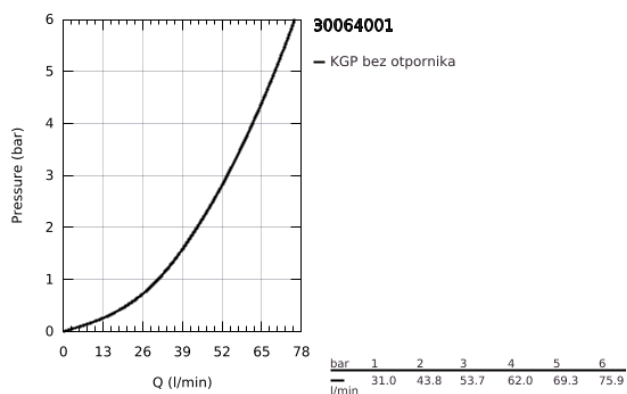

30 064 001 COSTA L SLAVINA NA ZAVRTANJE 1/2"

PRODUCT DESCRIPTION

- Colour: chrome
- metalna ručica
- zidna ugradnja
- može se pričvrstiti vijcima
- oznaka: plavo
- GROHE LongLife premaz
- GROHE Long-Life glava
- laminarni regulator protoka vode
- projekcije 150 mm
- maximum flow rate (at 1 bar): 31 l/min

30 064 001 COSTA L SLAVINA NA ZAVRTANJE 1/2"

SPARE PARTS, јун 2007 – now

- 1: Ručica tuša (Spare part-nr. 45994000)
- 1.1: Umetak za brzo spajanje (Spare part-nr. 0538600M)
- 2: Glava 1/2" (Spare part-nr. 07146000)
- 2.1: O-prsten Ø6 x Ø2 (Spare part-nr. 0128300M)
- 2.2: O-prsten Ø18,2 x Ø1,7 (Spare part-nr. 0392400M)
- 2.3: Dichtung (Spare part-nr. 0529100M)
- 3: Regulator mlaza (Spare part-nr. 0234500M)
- 4: Navoj za Costa/Avina proizvode (Spare part-nr. 48013000)*