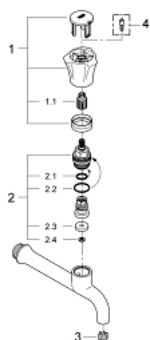

30 064 001 COSTA L SLAVINA NA ZAVRTANJE 1/2"

PRODUCT DESCRIPTION

- Colour: chrome
- metalna ručica
- zidna ugradnja
- može se pričvrstiti vijcima
- oznaka: plavo
- GROHE LongLife premaz
- GROHE Long-Life glava
- laminarni regulator protoka vode
- projekcije 150 mm
- maximum flow rate (at 1 bar): 31 l/min

30 064 001 COSTA L SLAVINA NA ZAVRTANJE 1/2"

SPARE PARTS, јун 2007 – now

- 1: Ručica tuša (Spare part-nr. 45994000)
- 1.1: Umetak za brzo spajanje (Spare part-nr. 0538600M)
- 2: Glava 1/2" (Spare part-nr. 07146000)
- 2.1: O-prsten Ø6 x Ø2 (Spare part-nr. 0128300M)
- 2.2: O-prsten Ø18,2 x Ø1,7 (Spare part-nr. 0392400M)
- 2.3: Dichtung (Spare part-nr. 0529100M)
- 3: Regulator mlaza (Spare part-nr. 0234500M)
- 4: Navoj za Costa/Avina proizvode (Spare part-nr. 48013000)*