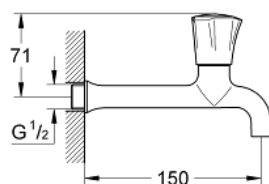

30 064 001 COSTA L SLAVINA NA ZAVRTANJE 1/2"

PRODUCT DESCRIPTION

- Colour: chrome
- metalna ručica
- zidna ugradnja
- može se pričvrstiti vijcima
- oznaka: plavo
- GROHE LongLife premaz
- GROHE Long-Life glava
- laminarni regulator protoka vode
- projekcije 150 mm
- maximum flow rate (at 1 bar): 31 l/min

30 064 001 COSTA L SLAVINA NA ZAVRTANJE 1/2"

SPARE PARTS, јун 2007 – now

- 1: Ručica tuša (Spare part-nr. 45994000)
- 1.1: Umetak za brzo spajanje (Spare part-nr. 0538600M)
- 2: Glava 1/2" (Spare part-nr. 07146000)
- 2.1: O-prsten Ø6 x Ø2 (Spare part-nr. 0128300M)
- 2.2: O-prsten Ø18,2 x Ø1,7 (Spare part-nr. 0392400M)
- 2.3: Dichtung (Spare part-nr. 0529100M)
- 3: Regulator mlaza (Spare part-nr. 0234500M)
- 4: Navoj za Costa/Avina proizvode (Spare part-nr. 48013000)*