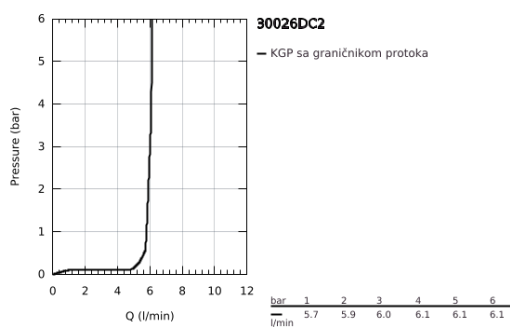

30 026 DC2 ZEDRA PILLAR TAP WITH FILTER FUNCTION

PRODUCT DESCRIPTION

- Colour: supersteel
- instalacija na 1 otvor
- ručica za filtriranu vodu
- keramička glava 1/2", 90°
- GROHE LongLife premaz
- cevasta izlivna cev
- područje rotacije 140°
- fleksibilna spojna creva
-
- izolisani unutarnji tokovi vode - ne sadrži nikal i olovo
- maximum flow rate (at 3 bar): 6 l/min
- requires GROHE filter set including filter head (40 438 001), sold separately

30 026 DC2 ZEDRA PILLAR TAP WITH FILTER FUNCTION

SPARE PARTS, јул 2017 – децембар 2021

1: Keramički mešač (Spare part-nr. 46318000)

2: Perlator (Spare part-nr. 48251DC0)

3: Mounting set (Spare part-nr. 48477000)