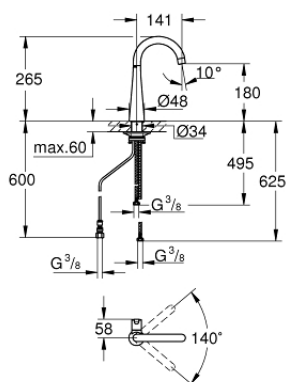

30 026 DC2 ZEDRA PILLAR TAP WITH FILTER FUNCTION

PRODUCT DESCRIPTION

- Colour: supersteel
- instalacija na 1 otvor
- ručica za filtriranu vodu
- keramička glava 1/2", 90°
- GROHE LongLife premaz
- cevasta izlivna cev
- područje rotacije 140°
- fleksibilna spojna creva
-
- izolisani unutarnji tokovi vode - ne sadrži nikal i olovo
- maximum flow rate (at 3 bar): 6 l/min
- requires GROHE filter set including filter head (40 438 001), sold separately

30 026 DC2 ZEDRA PILLAR TAP WITH FILTER FUNCTION

SPARE PARTS, јул 2017 – децембар 2021

1: Keramički mešač (Spare part-nr. 46318000)

2: Perlator (Spare part-nr. 48251DC0)

3: Mounting set (Spare part-nr. 48477000)

4: Potporna ploča (Spare part-nr. 05334000)

5: Filter sa glavom filtera (Spare part-nr. 40438001)*

6: Glava filtera (Spare part-nr. 64508001)*

7: Filter S-Size (Spare part-nr. 40404001)*

* Optional accessories