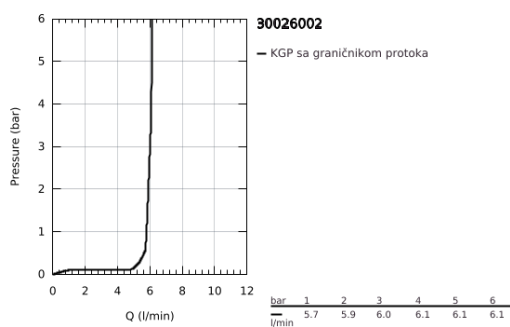

30 026 002 ZEDRA PILLAR TAP WITH FILTER FUNCTION

PRODUCT DESCRIPTION

- Colour: chrome
- instalacija na 1 otvor
- ručica za filtriranu vodu
- keramička glava 1/2", 90°
- GROHE LongLife premaz
- cevasta izlivna cev
- područje rotacije 140°
- fleksibilna spojna creva
-
- izolisani unutarnji tokovi vode - ne sadrži nikal i olovo
- maximum flow rate (at 3 bar): 6 l/min
- requires GROHE filter set including filter head (40 438 001), sold separately

30 026 002 ZEDRA PILLAR TAP WITH FILTER FUNCTION

SPARE PARTS, јул 2017 – децембар 2021

1: Keramički mešač (Spare part-nr. 46318000)

2: Perlator (Spare part-nr. 48251000)

3: Mounting set (Spare part-nr. 48477000)