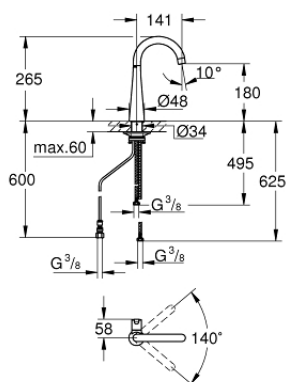

30 026 002 ZEDRA PILLAR TAP WITH FILTER FUNCTION

PRODUCT DESCRIPTION

- Colour: chrome
- instalacija na 1 otvor
- ručica za filtriranu vodu
- keramička glava 1/2", 90°
- GROHE LongLife premaz
- cevasta izlivna cev
- područje rotacije 140°
- fleksibilna spojna creva
-
- izolisani unutarnji tokovi vode - ne sadrži nikal i olovo
- maximum flow rate (at 3 bar): 6 l/min
- requires GROHE filter set including filter head (40 438 001), sold separately

30 026 002 ZEDRA PILLAR TAP WITH FILTER FUNCTION

SPARE PARTS, јул 2017 – децембар 2021

1: Keramički mešač (Spare part-nr. 46318000)

2: Perlator (Spare part-nr. 48251000)

3: Mounting set (Spare part-nr. 48477000)

4: Potporna ploča (Spare part-nr. 05334000)

5: Filter sa glavom filtera (Spare part-nr. 40438001)*

6: Glava filtera (Spare part-nr. 64508001)*

7: Filter S-Size (Spare part-nr. 40404001)*

* Optional accessories