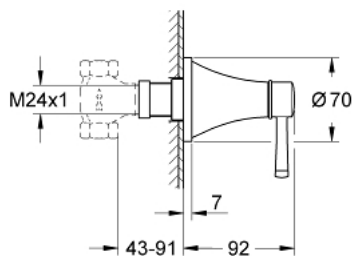

## 29 420 IG0 GRANDERA VOLUME CONTROL TRIM

### PRODUCT DESCRIPTION

- Colour: chrome/gold
- set za završnu instalaciju za
- GROHE Rapido C 35 028 000
- 29 032 000 (unapred sastavljen ventil 1/2")
- 29 034 000 (preassembled headpart 1/2")
- 29 068 000 (ventil s keramičkom glavom 1/2" -ne koristiti za zatvaranje glavnog dovoda vode)
- GROHE LongLife premaz
- 43 - 91 mm
- min. preporučeni pritisak 1.0 bar
- for use with rough-in valve (35 029)

## 29 420 IG0 GRANDERA VOLUME CONTROL TRIM

**SPARE PARTS**, октобар 2021 – now

1: Grandera handle (Spare part-nr. 48610IG0)

2: Produžetak za virblu (Spare part-nr. 45988000)