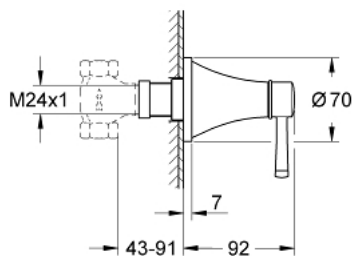

29 420 DA0 GRANDERA VOLUME CONTROL TRIM

PRODUCT DESCRIPTION

- Colour: warm sunset
- set za završnu instalaciju za
- GROHE Rapido C 35 028 000
- 29 032 000 (unapred sastavljen ventil 1/2")
- 29 034 000 (preassembled headpart 1/2")
- 29 068 000 (ventil s keramičkom glavom 1/2" -ne koristiti za zatvaranje glavnog dovoda vode)
- GROHE LongLife premaz
- 43 - 91 mm
- min. preporučeni pritisak 1.0 bar
- for use with rough-in valve (35 029)

29 420 DA0 GRANDERA VOLUME CONTROL TRIM

SPARE PARTS, октобар 2021 – now

1: Grandera handle (Spare part-nr. 48610DA0)

2: Produžetak za virblu (Spare part-nr. 45988000)