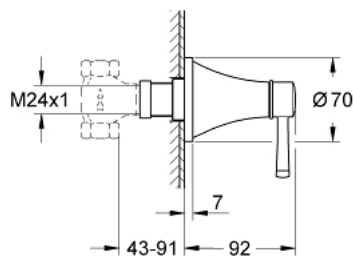

## 29 420 000 GRANDERA VOLUME CONTROL TRIM

### PRODUCT DESCRIPTION

- Colour: chrome
- set za završnu instalaciju za
- GROHE Rapido C 35 028 000
- 29 032 000 (unapred sastavljen ventil 1/2")
- 29 034 000 (preassembled headpart 1/2")
- 29 068 000 (ventil s keramičkom glavom 1/2" -ne koristiti za zatvaranje glavnog dovoda vode)
- GROHE LongLife premaz
- 43 - 91 mm
- min. preporučeni pritisak 1.0 bar
- for use with rough-in valve (35 029)

## 29 420 000 GRANDERA VOLUME CONTROL TRIM

**SPARE PARTS**, октобар 2021 – now

1: Grandera handle (Spare part-nr. 48610000)

2: Produžetak za virblu (Spare part-nr. 45988000)