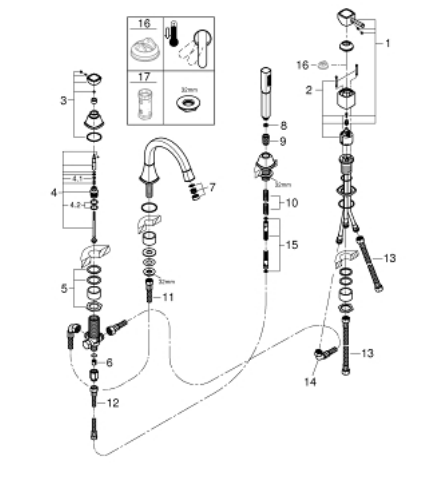

## 29 418 IG0 GRANDERA JEDNORUČNA KOMBINACIJA ZA KADU, 4 OTVORA

### PRODUCT DESCRIPTION

- Colour: chrome/gold
- GROHE SilkMove 46 mm keramički mešač
- GROHE LongLife premaz
- sastoji se od:
  - unapred sastavljen izliv sa pričvršćenjem
  - operativni element jednoručne baterije
  - izlivna cev za kadu sa perlatorom i prebacivačem kada/tuš
- Grandera ručni tuš 7,6 l/min
- metalno crevo za tuš 2000 mm
- fleksibilna spojna creva
- spoj za tuš crevo
- zaštićeno protiv povrata vode
- može se koristiti sa 29 037 000
- min. preporučeni pritisak 1.0 bar

### SPARE PARTS, октобар 2021 – now

- 1: Ručica (Spare part-nr. 46833IG0)
- 2: Mešač (Spare part-nr. 46048000)
- 3: Aktivaciono dugme prebacivača (Spare part-nr. 48216IG0)
- 4: Prebacivač (Spare part-nr. 45443000)
- 4.1: O-prsten Ø6 x Ø2 (Spare part-nr. 0128300M)
- 4.2: O-prsten (Spare part-nr. 0120500M)
- 5: Zamenski set za učvršćivanje ručice (Spare part-nr. 45444000)
- 6: Nepovratni ventil (Spare part-nr. 08565000)
- 7: Perlator (Spare part-nr. 13941000)
- 8: Filter za nečistoću (Spare part-nr. 0700200M)
- 9: Kupasti navoj (Spare part-nr. 08864000)
- 10: Opruga (Spare part-nr. 00869000)
- 11: Cev (Spare part-nr. 48018000)
- 12: Cev (Spare part-nr. 07300000)
- 13: Cev (Spare part-nr. 07227000)
- 14: Cev (Spare part-nr. 48017000)
- 15: Metalno crevo (Spare part-nr. 28146000)
- 16: Limitator temperature (Spare part-nr. 46375000)\*
- 17: Gedor ključ (Spare part-nr. 19332000)\*