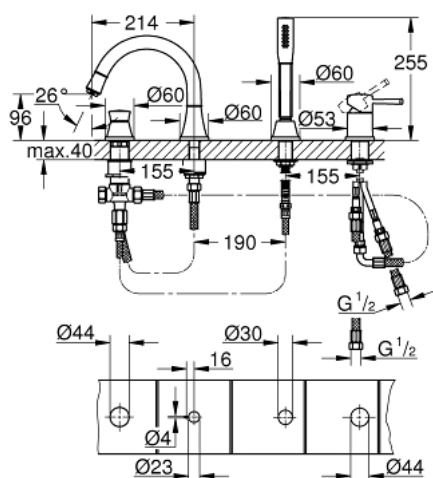

## 29 418 IG0 GRANDERA JEDNORUČNA KOMBINACIJA ZA KADU, 4 OTVORA

### PRODUCT DESCRIPTION

- Colour: chrome/gold
- GROHE SilkMove 46 mm keramički mešač
- GROHE LongLife premaz
- sastoji se od:
  - unapred sastavljen izliv sa pričvršćenjem
  - operativni element jednoručne baterije
  - izlivna cev za kadu sa perlatorom i prebacivačem kada/tuš
- Grandera ručni tuš 7,6 l/min
- metalno crevo za tuš 2000 mm
- fleksibilna spojna creva
- spoj za tuš crevo
- zaštićeno protiv povrata vode
- može se koristiti sa 29 037 000
- min. preporučeni pritisak 1.0 bar

### SPARE PARTS, октобар 2021 – now

- 1: Ručica (Spare part-nr. 46833IG0)
- 2: Mešač (Spare part-nr. 46048000)
- 3: Aktivaciono dugme prebacivača (Spare part-nr. 48216IG0)
- 4: Prebacivač (Spare part-nr. 45443000)
- 4.1: O-prsten Ø6 x Ø2 (Spare part-nr. 0128300M)
- 4.2: O-prsten (Spare part-nr. 0120500M)
- 5: Zamenski set za učvršćivanje ručice (Spare part-nr. 45444000)
- 6: Nepovratni ventil (Spare part-nr. 08565000)
- 7: Perlator (Spare part-nr. 13941000)
- 8: Filter za nečistoću (Spare part-nr. 0700200M)
- 9: Kupasti navoj (Spare part-nr. 08864000)
- 10: Opruga (Spare part-nr. 00869000)
- 11: Cev (Spare part-nr. 48018000)
- 12: Cev (Spare part-nr. 07300000)
- 13: Cev (Spare part-nr. 07227000)
- 14: Cev (Spare part-nr. 48017000)
- 15: Metalno crevo (Spare part-nr. 28146000)
- 16: Limitator temperature (Spare part-nr. 46375000)\*
- 17: Gedor ključ (Spare part-nr. 19332000)\*