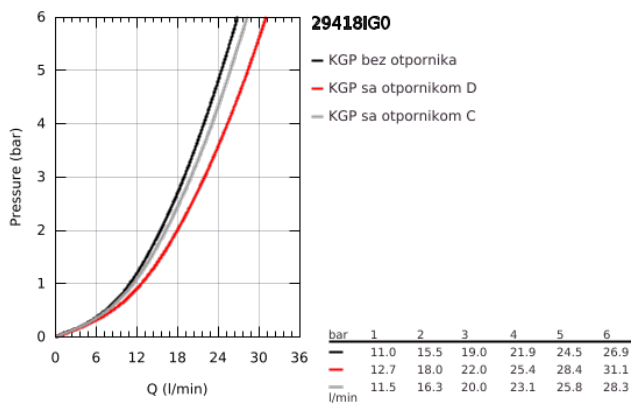

## 29 418 IG0 GRANDERA JEDNORUČNA KOMBINACIJA ZA KADU, 4 OTVORA

### PRODUCT DESCRIPTION

- Colour: chrome/gold
- GROHE SilkMove 46 mm keramički mešač
- GROHE LongLife premaz
- sastoji se od:
  - unapred sastavljen izliv sa pričvršćenjem
  - operativni element jednoručne baterije
  - izlivna cev za kadu sa perlatorom i prebacivačem kada/tuš
- Grandera ručni tuš 7,6 l/min
- metalno crevo za tuš 2000 mm
- fleksibilna spojna creva
- spoj za tuš crevo
- zaštićeno protiv povrata vode
- može se koristiti sa 29 037 000
- min. preporučeni pritisak 1.0 bar