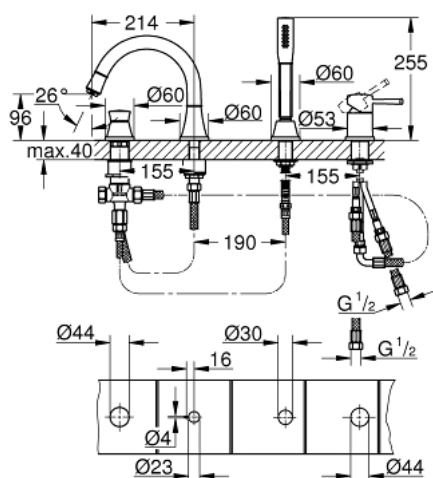

## 29 418 000 GRANDERA JEDNORUČNA KOMBINACIJA ZA KADU, 4 OTVORA

### PRODUCT DESCRIPTION

- Colour: chrome
- GROHE SilkMove 46 mm keramički mešač
- GROHE LongLife premaz
- sastoji se od:
  - unapred sastavljen izliv sa pričvršćenjem
  - operativni element jednoručne baterije
  - izlivna cev za kadu sa perlatorom i prebacivačem kada/tuš
- Grandera ručni tuš 7,6 l/min
- metalno crevo za tuš 2000 mm
- fleksibilna spojna creva
- spoj za tuš crevo
- zaštićeno protiv povrata vode
- može se koristiti sa 29 037 000
- min. preporučeni pritisak 1.0 bar

### SPARE PARTS, октобар 2021 – now

- 1: Ručica (Spare part-nr. 46833000)
- 2: Mešač (Spare part-nr. 46048000)
- 3: Aktivaciono dugme prebacivača (Spare part-nr. 48216000)
- 4: Prebacivač (Spare part-nr. 45443000)
- 4.1: O-prsten Ø6 x Ø2 (Spare part-nr. 0128300M)
- 4.2: O-prsten (Spare part-nr. 0120500M)
- 5: Zamenski set za učvršćivanje ručice (Spare part-nr. 45444000)
- 6: Nepovratni ventil (Spare part-nr. 08565000)
- 7: Perlator (Spare part-nr. 13941000)
- 8: Filter za nečistoću (Spare part-nr. 0700200M)
- 9: Kupasti navoj (Spare part-nr. 08864000)
- 10: Opruga (Spare part-nr. 00869000)
- 11: Cev (Spare part-nr. 48018000)
- 12: Cev (Spare part-nr. 07300000)
- 13: Cev (Spare part-nr. 07227000)
- 14: Cev (Spare part-nr. 48017000)
- 15: Metalno crevo (Spare part-nr. 28146000)
- 16: Limitator temperature (Spare part-nr. 46375000)\*
- 17: Gedor ključ (Spare part-nr. 19332000)\*