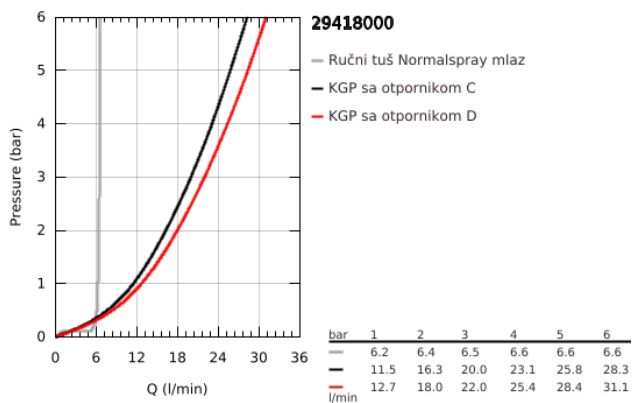

## 29 418 000 GRANDERA JEDNORUČNA KOMBINACIJA ZA KADU, 4 OTVORA

### PRODUCT DESCRIPTION

- Colour: chrome
- GROHE SilkMove 46 mm keramički mešač
- GROHE LongLife premaz
- sastoji se od:
  - unapred sastavljen izliv sa pričvršćenjem
  - operativni element jednoručne baterije
  - izlivna cev za kadu sa perlatorom i prebacivačem kada/tuš
- Grandera ručni tuš 7,6 l/min
- metalno crevo za tuš 2000 mm
- fleksibilna spojna creva
- spoj za tuš crevo
- zaštićeno protiv povrata vode
- može se koristiti sa 29 037 000
- min. preporučeni pritisak 1.0 bar