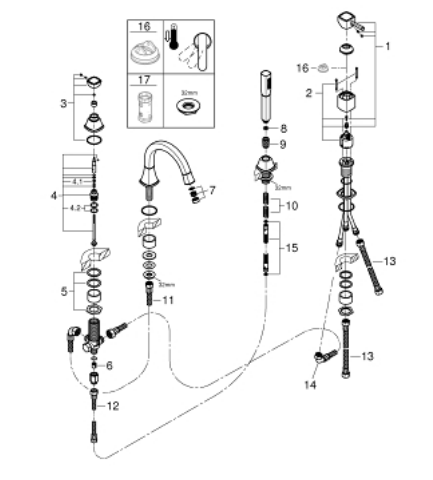

## 29 418 000 GRANDERA JEDNORUČNA KOMBINACIJA ZA KADU, 4 OTVORA

### PRODUCT DESCRIPTION

- Colour: chrome
- GROHE SilkMove 46 mm keramički mešač
- GROHE LongLife premaz
- sastoji se od:
  - unapred sastavljen izliv sa pričvršćenjem
  - operativni element jednoručne baterije
  - izlivna cev za kadu sa perlatorom i prebacivačem kada/tuš
- Grandera ručni tuš 7,6 l/min
- metalno crevo za tuš 2000 mm
- fleksibilna spojna creva
- spoj za tuš crevo
- zaštićeno protiv povrata vode
- može se koristiti sa 29 037 000
- min. preporučeni pritisak 1.0 bar

### SPARE PARTS, октобар 2021 – now

- 1: Ručica (Spare part-nr. 46833000)
- 2: Mešač (Spare part-nr. 46048000)
- 3: Aktivaciono dugme prebacivača (Spare part-nr. 48216000)
- 4: Prebacivač (Spare part-nr. 45443000)
- 4.1: O-prsten Ø6 x Ø2 (Spare part-nr. 0128300M)
- 4.2: O-prsten (Spare part-nr. 0120500M)
- 5: Zamenski set za učvršćivanje ručice (Spare part-nr. 45444000)
- 6: Nepovratni ventil (Spare part-nr. 08565000)
- 7: Perlator (Spare part-nr. 13941000)
- 8: Filter za nečistoću (Spare part-nr. 0700200M)
- 9: Kupasti navoj (Spare part-nr. 08864000)
- 10: Opruga (Spare part-nr. 00869000)
- 11: Cev (Spare part-nr. 48018000)
- 12: Cev (Spare part-nr. 07300000)
- 13: Cev (Spare part-nr. 07227000)
- 14: Cev (Spare part-nr. 48017000)
- 15: Metalno crevo (Spare part-nr. 28146000)
- 16: Limitator temperature (Spare part-nr. 46375000)\*
- 17: Gedor ključ (Spare part-nr. 19332000)\*