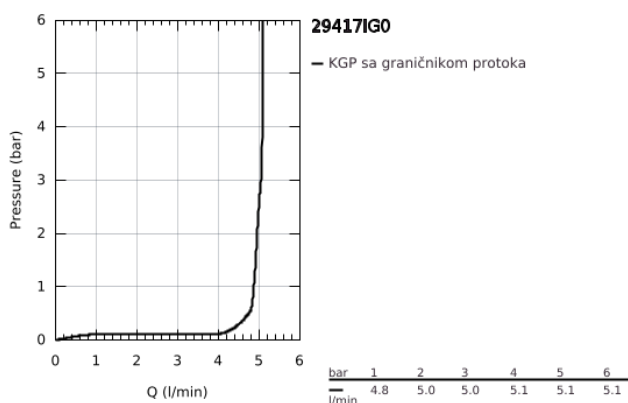

29 417 IG0 GRANDERA BATERIJA ZA UMIVAONIK, 2 OTVORA L-SIZE

PRODUCT DESCRIPTION

- Colour: chrome/gold
- zidna ugradnja
- bez ugradnog tela
- set za završnu instalaciju za 23 319 000
- GROHE LongLife premaz
- GROHE EcoJoy tehnologija za manju potrošnju vode i savršen protok
- maximum flow rate (at 3 bar): 5 l/min
- GROHE AquaGuide podesivi perlator
- projekcija 234 mm
- min. preporučeni pritisak 1.0 bar

29 417 IG0 **GRANDERA BATERIJA ZA UMIVAONIK, 2 OTVORA**
L-SIZE

SPARE PARTS, октобар 2021 – now

- 1: Ručica (Spare part-nr. 46833IG0)
- 2: Regulator mlaza (Spare part-nr. 46837000)
- 3: Produžetak (Spare part-nr. 46627000)*