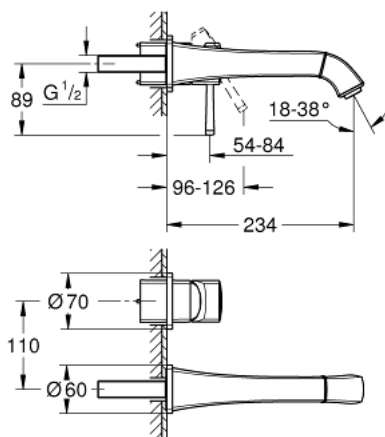

29 417 IG0 GRANDERA BATERIJA ZA UMIVAONIK, 2 OTVORA L-SIZE

PRODUCT DESCRIPTION

- Colour: chrome/gold
- zidna ugradnja
- bez ugradnog tela
- set za završnu instalaciju za 23 319 000
- GROHE LongLife premaz
- GROHE EcoJoy tehnologija za manju potrošnju vode i savršen protok
- maximum flow rate (at 3 bar): 5 l/min
- GROHE AquaGuide podesivi perlator
- projekcija 234 mm
- min. preporučeni pritisak 1.0 bar

29 417 IG0 **GRANDERA BATERIJA ZA UMIVAONIK, 2 OTVORA**
L-SIZE

SPARE PARTS, октобар 2021 – now

- 1: Ručica (Spare part-nr. 46833IG0)
- 2: Regulator mlaza (Spare part-nr. 46837000)
- 3: Produžetak (Spare part-nr. 46627000)*