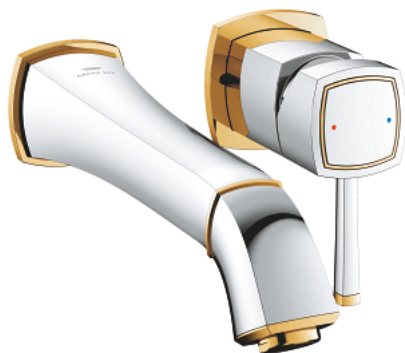

29 417 IG0 GRANDERA BATERIJA ZA UMIVAONIK, 2 OTVORA L-SIZE

PRODUCT DESCRIPTION

- Colour: chrome/gold
- zidna ugradnja
- bez ugradnog tela
- set za završnu instalaciju za 23 319 000
- GROHE LongLife premaz
- GROHE EcoJoy tehnologija za manju potrošnju vode i savršen protok
- maximum flow rate (at 3 bar): 5 l/min
- GROHE AquaGuide podesivi perlator
- projekcija 234 mm
- min. preporučeni pritisak 1.0 bar

29 417 IG0 **GRANDERA BATERIJA ZA UMIVAONIK, 2 OTVORA**
L-SIZE

SPARE PARTS, октобар 2021 – now

- 1: Ručica (Spare part-nr. 46833IG0)
- 2: Regulator mlaza (Spare part-nr. 46837000)
- 3: Produžetak (Spare part-nr. 46627000)*