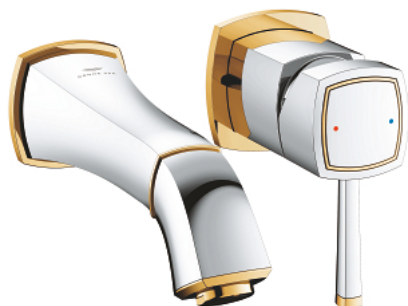

## 29 416 IG0 GRANDERA BATERIJA ZA UMIVAONIK, 2 OTVORA M-SIZE

### PRODUCT DESCRIPTION

- Colour: chrome/gold
- zidna ugradnja
- set za završnu instalaciju za 23 319 000
- bez ugradnog tela
- GROHE LongLife premaz
- GROHE EcoJoy tehnologija za manju potrošnju vode i savršen protok
- maximum flow rate (at 3 bar): 5 l/min
- GROHE AquaGuide podesivi perlator
- rastojanje od centra 110 mm
- projekcije 177 mm
- min. preporučeni pritisak 1.0 bar

29 416 IG0 **GRANDERA BATERIJA ZA UMIVAONIK, 2 OTVORA**  
**M-SIZE**

**SPARE PARTS**, октобар 2021 – now

- 1: Ručica (Spare part-nr. 468331G0)
- 2: Regulator mlaza (Spare part-nr. 46837000)
- 3: Produžetak (Spare part-nr. 46627000)\*