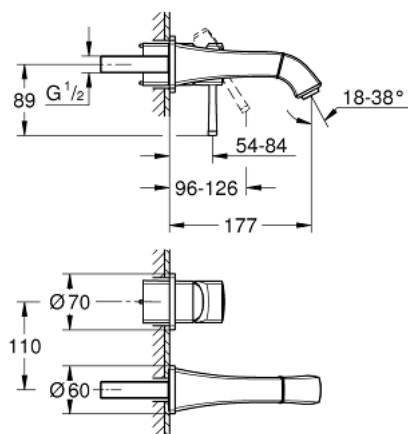

## 29 416 IG0 GRANDERA BATERIJA ZA UMIVAONIK, 2 OTVORA M-SIZE

### PRODUCT DESCRIPTION

- Colour: chrome/gold
- zidna ugradnja
- set za završnu instalaciju za 23 319 000
- bez ugradnog tela
- GROHE LongLife premaz
- GROHE EcoJoy tehnologija za manju potrošnju vode i savršen protok
- maximum flow rate (at 3 bar): 5 l/min
- GROHE AquaGuide podesivi perlator
- rastojanje od centra 110 mm
- projekcije 177 mm
- min. preporučeni pritisak 1.0 bar

29 416 IG0 **GRANDERA BATERIJA ZA UMIVAONIK, 2 OTVORA**  
**M-SIZE**

**SPARE PARTS**, октобар 2021 – now

- 1: Ručica (Spare part-nr. 468331G0)
- 2: Regulator mlaza (Spare part-nr. 46837000)
- 3: Produžetak (Spare part-nr. 46627000)\*