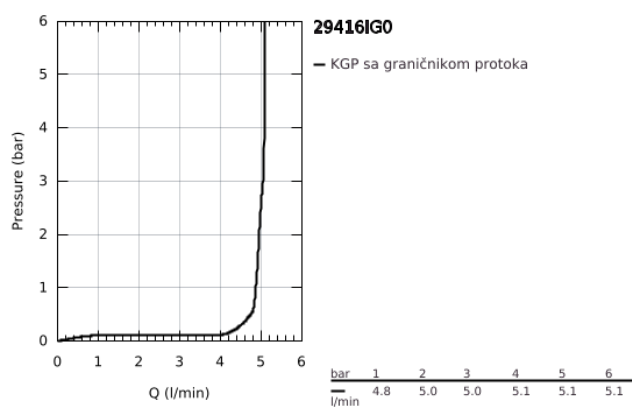

## 29 416 IG0 GRANDERA BATERIJA ZA UMIVAONIK, 2 OTVORA M-SIZE

### PRODUCT DESCRIPTION

- Colour: chrome/gold
- zidna ugradnja
- set za završnu instalaciju za 23 319 000
- bez ugradnog tela
- GROHE LongLife premaz
- GROHE EcoJoy tehnologija za manju potrošnju vode i savršen protok
- maximum flow rate (at 3 bar): 5 l/min
- GROHE AquaGuide podesivi perlator
- rastojanje od centra 110 mm
- projekcije 177 mm
- min. preporučeni pritisak 1.0 bar