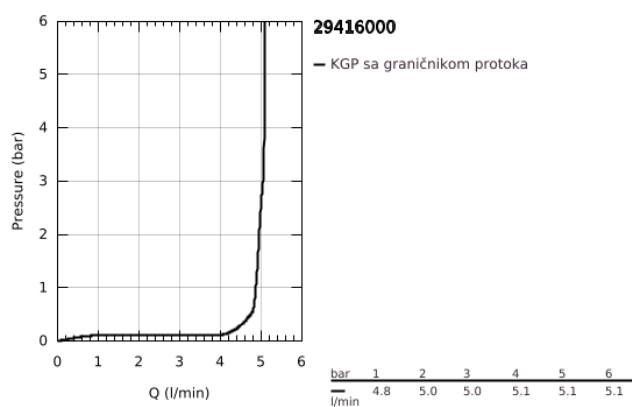

## 29 416 000 GRANDERA BATERIJA ZA UMIVAONIK, 2 OTVORA M-SIZE

### PRODUCT DESCRIPTION

- Colour: chrome
- zidna ugradnja
- set za završnu instalaciju za 23 319 000
- bez ugradnog tela
- GROHE LongLife premaz
- GROHE EcoJoy tehnologija za manju potrošnju vode i savršen protok
- maximum flow rate (at 3 bar): 5 l/min
- GROHE AquaGuide podesivi perlator
- rastojanje od centra 110 mm
- projekcije 177 mm
- min. preporučeni pritisak 1.0 bar