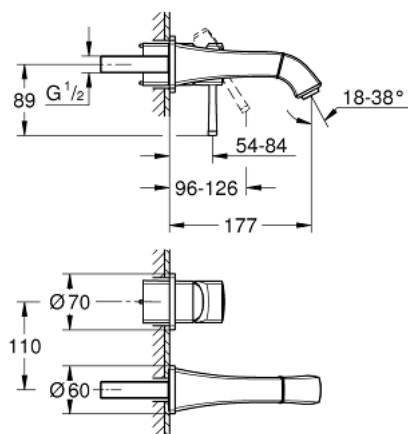

## 29 416 000 GRANDERA BATERIJA ZA UMIVAONIK, 2 OTVORA M-SIZE

### PRODUCT DESCRIPTION

- Colour: chrome
- zidna ugradnja
- set za završnu instalaciju za 23 319 000
- bez ugradnog tela
- GROHE LongLife premaz
- GROHE EcoJoy tehnologija za manju potrošnju vode i savršen protok
- maximum flow rate (at 3 bar): 5 l/min
- GROHE AquaGuide podesivi perlator
- rastojanje od centra 110 mm
- projekcije 177 mm
- min. preporučeni pritisak 1.0 bar

29 416 000 **GRANDERA BATERIJA ZA UMIVAONIK, 2 OTVORA**  
**M-SIZE**

**SPARE PARTS**, октобар 2021 – now

- 1: Ručica (Spare part-nr. 46833000)
- 2: Regulator mlaza (Spare part-nr. 46837000)
- 3: Produžetak (Spare part-nr. 46627000)\*