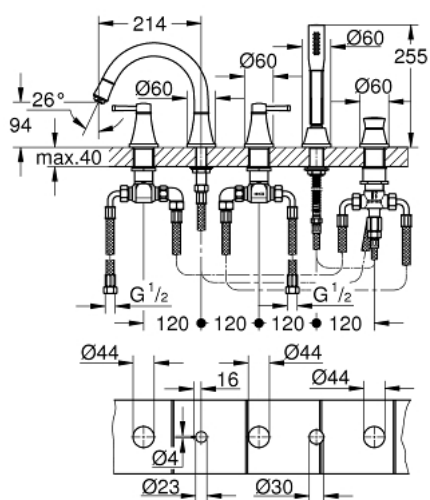

29 415 IG0 GRANDERA KOMBINACIJA ZA KADU, 5 RUPA

PRODUCT DESCRIPTION

- Colour: chrome/gold
- GROHE LongLife premaz
- sastoji se od:
 - keramičke glave 1/2", 90°
 - unapred sastavljen izliv sa pričvršćenjem
 - operativni element jednoručne baterije
 - izlivna cev za kadu sa perlatorom i prebacivačem kada/tuš
- Grandera ručni tuš 7,6 l/min
- metalno crevo za tuš 2000 mm
- spoj za tuš crevo
- fleksibilna spojna creva
- zaštićeno protiv povrata vode
- može se koristiti sa 29 037 000
- min. preporučeni pritisak 1.0 bar

29 415 IG0 GRANDERA KOMBINACIJA ZA KADU, 5 RUPA

SPARE PARTS, октобар 2021 – now

- 1: Handle pair (Spare part-nr. 48325IG0)
- 2: Keramička glava 3/4" (Spare part-nr. 45888000)
- 3: Keramička glava 3/4" (Spare part-nr. 45887000)
- 4: Ležište ventila 3/4" (Spare part-nr. 45345000)
- 5: Aktivaciono dugme prebacivača (Spare part-nr. 48216IG0)
- 6: Prebacivač (Spare part-nr. 45443000)
- 6.1: O-prsten Ø6 x Ø2 (Spare part-nr. 0128300M)
- 6.2: O-prsten (Spare part-nr. 0120500M)
- 7: Zamenski set za učvršćivanje ručice (Spare part-nr. 45444000)
- 8: Perlator (Spare part-nr. 13952G00)
- 9: Filter za nečistoću (Spare part-nr. 0700200M)
- 10: Kupasti navoj (Spare part-nr. 08864000)
- 11: Cev (Spare part-nr. 48018000)
- 12: Cev (Spare part-nr. 48019000)
- 13: Opruga (Spare part-nr. 00869000)
- 14: Nepovratni ventil (Spare part-nr. 08565000)
- 15: Cev (Spare part-nr. 07300000)
- 16: Metalno crevo (Spare part-nr. 28146000)
- 17: Gedor ključ (Spare part-nr. 19332000)*