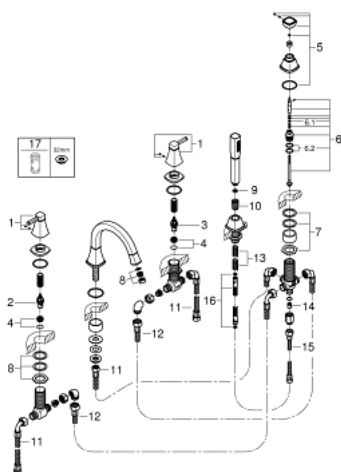

29 415 IG0 GRANDERA KOMBINACIJA ZA KADU, 5 RUPA

PRODUCT DESCRIPTION

- Colour: chrome/gold
- GROHE LongLife premaz
- sastoji se od:
 - keramičke glave 1/2", 90°
 - unapred sastavljen izliv sa pričvršćenjem
 - operativni element jednoručne baterije
 - izlivna cev za kadu sa perlatorom i prebacivačem kada/tuš
- Grandera ručni tuš 7,6 l/min
- metalno crevo za tuš 2000 mm
- spoj za tuš crevo
- fleksibilna spojna creva
- zaštićeno protiv povrata vode
- može se koristiti sa 29 037 000
- min. preporučeni pritisak 1.0 bar

29 415 IG0 GRANDERA KOMBINACIJA ZA KADU, 5 RUPA

SPARE PARTS, октобар 2021 – now

- 1: Handle pair (Spare part-nr. 48325IG0)
- 2: Keramička glava 3/4" (Spare part-nr. 45888000)
- 3: Keramička glava 3/4" (Spare part-nr. 45887000)
- 4: Ležište ventila 3/4" (Spare part-nr. 45345000)
- 5: Aktivaciono dugme prebacivača (Spare part-nr. 48216IG0)
- 6: Prebacivač (Spare part-nr. 45443000)
- 6.1: O-prsten Ø6 x Ø2 (Spare part-nr. 0128300M)
- 6.2: O-prsten (Spare part-nr. 0120500M)
- 7: Zamenski set za učvršćivanje ručice (Spare part-nr. 45444000)
- 8: Perlator (Spare part-nr. 13952G00)
- 9: Filter za nečistoću (Spare part-nr. 0700200M)
- 10: Kupasti navoj (Spare part-nr. 08864000)
- 11: Cev (Spare part-nr. 48018000)
- 12: Cev (Spare part-nr. 48019000)
- 13: Opruga (Spare part-nr. 00869000)
- 14: Nepovratni ventil (Spare part-nr. 08565000)
- 15: Cev (Spare part-nr. 07300000)
- 16: Metalno crevo (Spare part-nr. 28146000)
- 17: Gedor ključ (Spare part-nr. 19332000)*