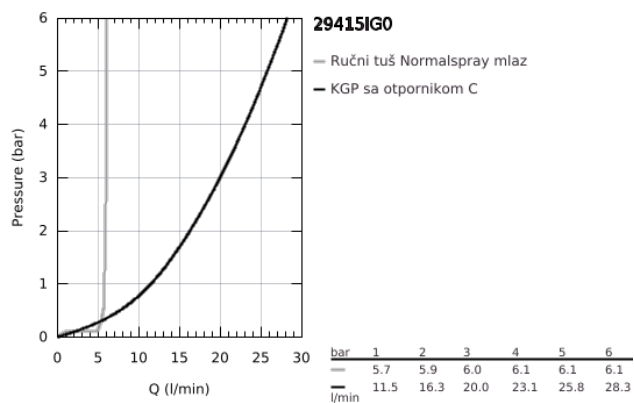

29 415 IG0 GRANDERA KOMBINACIJA ZA KADU, 5 RUPA

PRODUCT DESCRIPTION

- Colour: chrome/gold
- GROHE LongLife premaz
- sastoji se od:
 - keramičke glave 1/2", 90°
 - unapred sastavljen izliv sa pričvršćenjem
 - operativni element jednoručne baterije
 - izlivna cev za kadu sa perlatorom i prebacivačem kada/tuš
- Grandera ručni tuš 7,6 l/min
- metalno crevo za tuš 2000 mm
- spoj za tuš crevo
- fleksibilna spojna creva
- zaštićeno protiv povrata vode
- može se koristiti sa 29 037 000
- min. preporučeni pritisak 1.0 bar

29 415 IG0 GRANDERA KOMBINACIJA ZA KADU, 5 RUPA

SPARE PARTS, октобар 2021 – now

- 1: Handle pair (Spare part-nr. 48325IG0)
- 2: Keramička glava 3/4" (Spare part-nr. 45888000)
- 3: Keramička glava 3/4" (Spare part-nr. 45887000)
- 4: Ležište ventila 3/4" (Spare part-nr. 45345000)
- 5: Aktivaciono dugme prebacivača (Spare part-nr. 48216IG0)
- 6: Prebacivač (Spare part-nr. 45443000)
- 6.1: O-prsten Ø6 x Ø2 (Spare part-nr. 0128300M)
- 6.2: O-prsten (Spare part-nr. 0120500M)
- 7: Zamenski set za učvršćivanje ručice (Spare part-nr. 45444000)
- 8: Perlator (Spare part-nr. 13952G00)
- 9: Filter za nečistoću (Spare part-nr. 0700200M)
- 10: Kupasti navoj (Spare part-nr. 08864000)
- 11: Cev (Spare part-nr. 48018000)
- 12: Cev (Spare part-nr. 48019000)
- 13: Opruga (Spare part-nr. 00869000)
- 14: Nepovratni ventil (Spare part-nr. 08565000)
- 15: Cev (Spare part-nr. 07300000)
- 16: Metalno crevo (Spare part-nr. 28146000)
- 17: Gedor ključ (Spare part-nr. 19332000)*