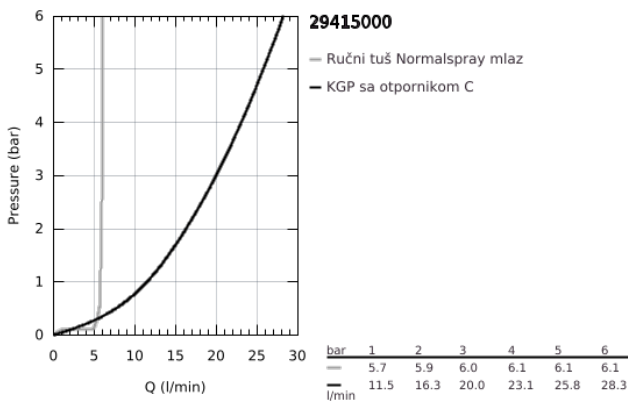

29 415 000 GRANDERA KOMBINACIJA ZA KADU, 5 RUPA

PRODUCT DESCRIPTION

- Colour: chrome
- keramičke glave $1/2^\circ$, 90°
- GROHE LongLife premaz
- sastoji se od:
 - unapred sastavljen izliv sa pričvršćenjem
 - operativni element jednoručne baterije
 - izlivna cev za kadu sa perlatorom i prebacivačem kada/tuš
- Grandera ručni tuš 7,6 l/min
- metalno crevo za tuš 2000 mm
- fleksibilna spojna creva
- spoj za tuš crevo
- zaštićeno protiv povrata vode
- može se koristiti sa 29 037 000
- min. preporučeni pritisak 1.0 bar

29 415 000 GRANDERA KOMBINACIJA ZA KADU, 5 RUPA

SPARE PARTS, октобар 2021 – now

- 1: Handle pair (Spare part-nr. 48325000)
- 2: Keramička glava 3/4" (Spare part-nr. 45888000)
- 3: Keramička glava 3/4" (Spare part-nr. 45887000)
- 4: Ležište ventila 3/4" (Spare part-nr. 45345000)
- 5: Aktivaciono dugme prebacivača (Spare part-nr. 48216000)
- 6: Prebacivač (Spare part-nr. 45443000)
- 6.1: O-prsten Ø6 x Ø2 (Spare part-nr. 0128300M)
- 6.2: O-prsten (Spare part-nr. 0120500M)
- 7: Zamenski set za učvršćivanje ručice (Spare part-nr. 45444000)
- 8: Perlator (Spare part-nr. 13952000)
- 9: Filter za nečistoću (Spare part-nr. 0700200M)
- 10: Kupasti navoj (Spare part-nr. 08864000)
- 11: Cev (Spare part-nr. 48018000)
- 12: Cev (Spare part-nr. 48019000)
- 13: Opruga (Spare part-nr. 00869000)
- 14: Nepovratni ventil (Spare part-nr. 08565000)
- 15: Cev (Spare part-nr. 07300000)
- 16: Metalno crevo (Spare part-nr. 28146000)
- 17: Gedor ključ (Spare part-nr. 19332000)*