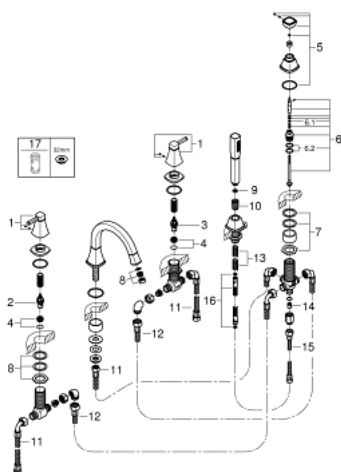

29 415 000 GRANDERA KOMBINACIJA ZA KADU, 5 RUPA

PRODUCT DESCRIPTION

- Colour: chrome
- keramičke glave $1/2^\circ$, 90°
- GROHE LongLife premaz
- sastoji se od:
 - unapred sastavljen izliv sa pričvršćenjem
 - operativni element jednoručne baterije
 - izlivna cev za kadu sa perlatorom i prebacivačem kada/tuš
- Grandera ručni tuš 7,6 l/min
- metalno crevo za tuš 2000 mm
- fleksibilna spojna creva
- spoj za tuš crevo
- zaštićeno protiv povrata vode
- može se koristiti sa 29 037 000
- min. preporučeni pritisak 1.0 bar

29 415 000 GRANDERA KOMBINACIJA ZA KADU, 5 RUPA

SPARE PARTS, октобар 2021 – now

- 1: Handle pair (Spare part-nr. 48325000)
- 2: Keramička glava 3/4" (Spare part-nr. 45888000)
- 3: Keramička glava 3/4" (Spare part-nr. 45887000)
- 4: Ležište ventila 3/4" (Spare part-nr. 45345000)
- 5: Aktivaciono dugme prebacivača (Spare part-nr. 48216000)
- 6: Prebacivač (Spare part-nr. 45443000)
- 6.1: O-prsten Ø6 x Ø2 (Spare part-nr. 0128300M)
- 6.2: O-prsten (Spare part-nr. 0120500M)
- 7: Zamenski set za učvršćivanje ručice (Spare part-nr. 45444000)
- 8: Perlator (Spare part-nr. 13952000)
- 9: Filter za nečistoću (Spare part-nr. 0700200M)
- 10: Kupasti navoj (Spare part-nr. 08864000)
- 11: Cev (Spare part-nr. 48018000)
- 12: Cev (Spare part-nr. 48019000)
- 13: Opruga (Spare part-nr. 00869000)
- 14: Nepovratni ventil (Spare part-nr. 08565000)
- 15: Cev (Spare part-nr. 07300000)
- 16: Metalno crevo (Spare part-nr. 28146000)
- 17: Gedor ključ (Spare part-nr. 19332000)*