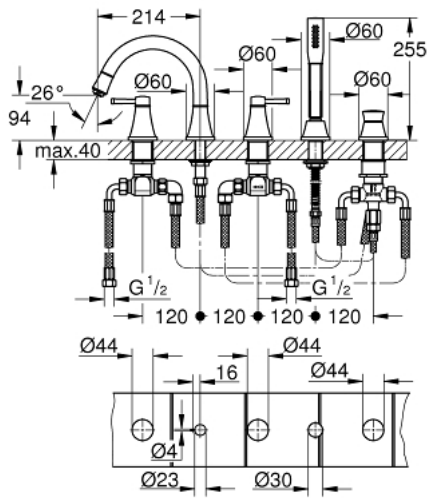

29 415 000 GRANDERA KOMBINACIJA ZA KADU, 5 RUPA

PRODUCT DESCRIPTION

- Colour: chrome
- keramičke glave $1/2^\circ$, 90°
- GROHE LongLife premaz
- sastoji se od:
 - unapred sastavljen izliv sa pričvršćenjem
 - operativni element jednoručne baterije
 - izlivna cev za kadu sa perlatorom i prebacivačem kada/tuš
- Grandera ručni tuš 7,6 l/min
- metalno crevo za tuš 2000 mm
- fleksibilna spojna creva
- spoj za tuš crevo
- zaštićeno protiv povrata vode
- može se koristiti sa 29 037 000
- min. preporučeni pritisak 1.0 bar

29 415 000 GRANDERA KOMBINACIJA ZA KADU, 5 RUPA

SPARE PARTS, октобар 2021 – now

- 1: Handle pair (Spare part-nr. 48325000)
- 2: Keramička glava 3/4" (Spare part-nr. 45888000)
- 3: Keramička glava 3/4" (Spare part-nr. 45887000)
- 4: Ležište ventila 3/4" (Spare part-nr. 45345000)
- 5: Aktivaciono dugme prebacivača (Spare part-nr. 48216000)
- 6: Prebacivač (Spare part-nr. 45443000)
- 6.1: O-prsten Ø6 x Ø2 (Spare part-nr. 0128300M)
- 6.2: O-prsten (Spare part-nr. 0120500M)
- 7: Zamenski set za učvršćivanje ručice (Spare part-nr. 45444000)
- 8: Perlator (Spare part-nr. 13952000)
- 9: Filter za nečistoću (Spare part-nr. 0700200M)
- 10: Kupasti navoj (Spare part-nr. 08864000)
- 11: Cev (Spare part-nr. 48018000)
- 12: Cev (Spare part-nr. 48019000)
- 13: Opruga (Spare part-nr. 00869000)
- 14: Nepovratni ventil (Spare part-nr. 08565000)
- 15: Cev (Spare part-nr. 07300000)
- 16: Metalno crevo (Spare part-nr. 28146000)
- 17: Gedor ključ (Spare part-nr. 19332000)*