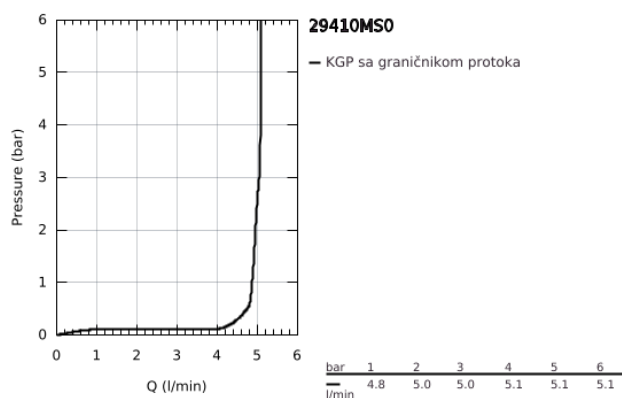

## 29 410 MS0 ATRIO TWO-HOLE BASIN MIXER JOYSTICK

### PRODUCT DESCRIPTION

- Colour: satin steel
- zidna ugradnja
- without roughing-in set 23 429 (please order separately)
- GROHE FeatherControl Joystick cartridge
- GROHE LongLife premaz
- GROHE EcoJoy tehnologija za manju potrošnju vode i savršen protok
- maximum flow rate (at 3 bar): 5 l/min
- rastojanje od centra 110 mm
- projekcije 185 mm