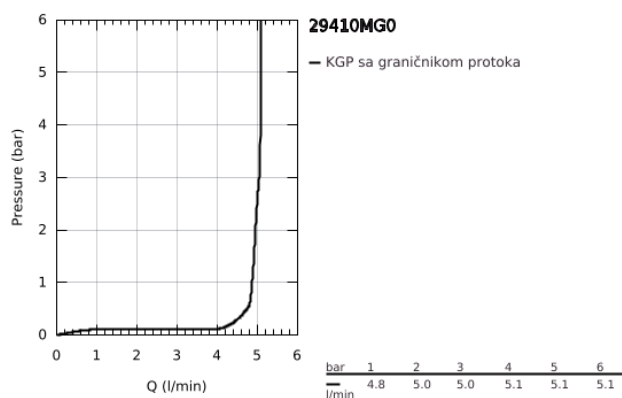

29 410 MG0 ATRIO TWO-HOLE BASIN MIXER JOYSTICK

PRODUCT DESCRIPTION

- Colour: satin graphite
- zidna ugradnja
- without roughing-in set 23 429 (please order separately)
- GROHE FeatherControl Joystick cartridge
- GROHE LongLife premaz
- GROHE EcoJoy tehnologija za manju potrošnju vode i savršen protok
- maximum flow rate (at 3 bar): 5 l/min
- rastojanje od centra 110 mm
- projekcije 185 mm

29 410 MG0 ATRIO TWO-HOLE BASIN MIXER JOYSTICK

SPARE PARTS, октобар 2021 – now

1: Regulator mlaza vode (Spare part-nr. 48408000)

2: Produžni-set, 25 mm (Spare part-nr. 46901000)*

* Optional accessories