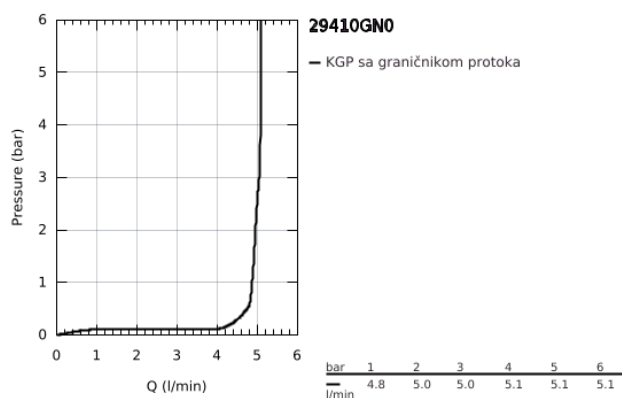

29 410 GN0 ATRIO TWO-HOLE BASIN MIXER JOYSTICK

PRODUCT DESCRIPTION

- Colour: brushed cool sunrise
- zidna ugradnja
- without roughing-in set 23 429 (please order separately)
- GROHE FeatherControl Joystick cartridge
- GROHE LongLife premaz
- GROHE EcoJoy tehnologija za manju potrošnju vode i savršen protok
- maximum flow rate (at 3 bar): 5 l/min
- rastojanje od centra 110 mm
- projekcije 185 mm

29 410 GN0 ATRIO TWO-HOLE BASIN MIXER JOYSTICK

SPARE PARTS, новембар 2022 – now

1: Regulator mlaza vode (Spare part-nr. 48408000)

2: Produžni-set, 25 mm (Spare part-nr. 46901000)*

* Optional accessories