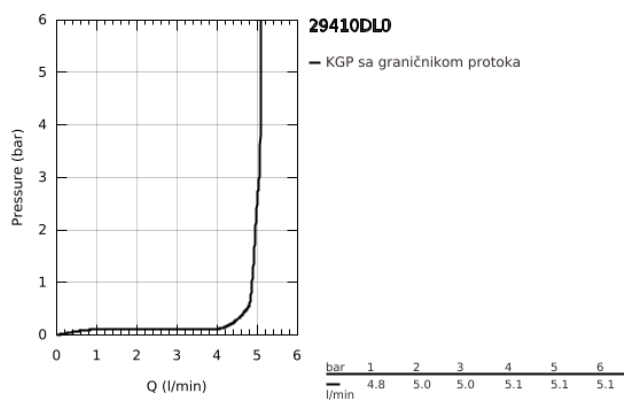

29 410 DL0 ATRIO TWO-HOLE BASIN MIXER JOYSTICK

PRODUCT DESCRIPTION

- Colour: brushed warm sunset
- zidna ugradnja
- without roughing-in set 23 429 (please order separately)
- GROHE FeatherControl Joystick cartridge
- GROHE LongLife premaz
- GROHE EcoJoy tehnologija za manju potrošnju vode i savršen protok
- maximum flow rate (at 3 bar): 5 l/min
- rastojanje od centra 110 mm
- projekcije 185 mm