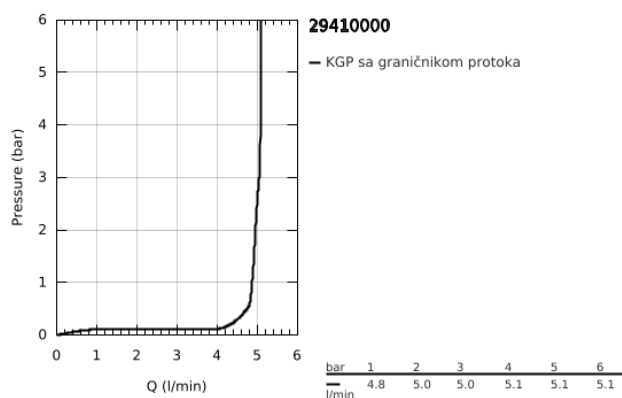

29 410 000 ATRIO TWO-HOLE BASIN MIXER JOYSTICK

PRODUCT DESCRIPTION

- Colour: chrome
- zidna ugradnja
- without roughing-in set 23 429 (please order separately)
- GROHE FeatherControl Joystick cartridge
- GROHE LongLife premaz
- GROHE EcoJoy tehnologija za manju potrošnju vode i savršen protok
- maximum flow rate (at 3 bar): 5 l/min
- rastojanje od centra 110 mm
- projekcije 185 mm