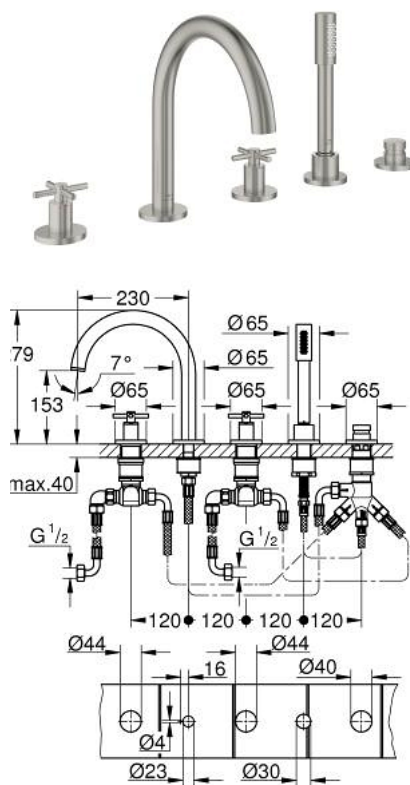

29 408 MS0 ATRIO KOMBINACIJA ZA KADU, 5 RUPA

PRODUCT DESCRIPTION

- Colour: satin steel
- keramičke glave 1/2", 90°
- GROHE LongLife premaz
- sastoji se od:
 - unapred sastavljen izliv sa pričvršćenjem
 - s krstastim ručicama
 - izlivna cev za kadu sa perlatorom i prebacivačem kada/tuš
 - hand shower Rainshower Aqua Stick 6.5 l/min
 - shower hose 2000 mm
 - fleksibilna spojna creva
 - spoj za tuš crevo
 - zaštićeno protiv povrata vode
 - može se koristiti sa 29 037 002
- Two different sets of caps included. One set with "H" and "C" marking, one set without marking.