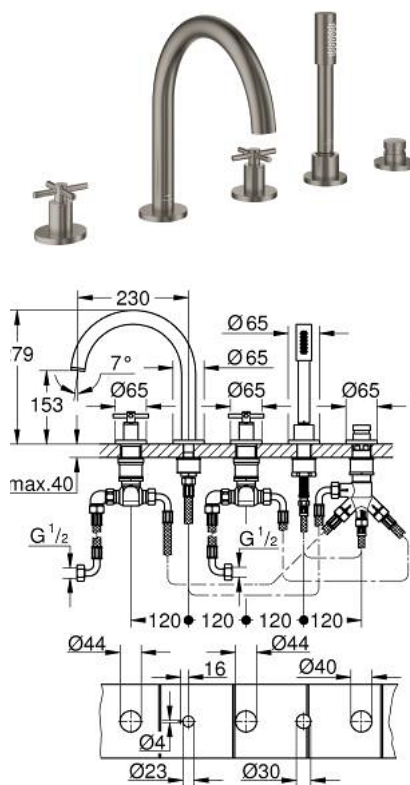

29 408 MG0 ATRIO KOMBINACIJA ZA KADU, 5 RUPA

PRODUCT DESCRIPTION

- Colour: satin graphite
- keramičke glave 1/2", 90°
- GROHE LongLife premaz
- sastoji se od:
 - unapred sastavljen izliv sa pričvršćenjem
 - s krstastim ručicama
 - izlivna cev za kadu sa perlatorom i prebacivačem kada/tuš
 - hand shower Rainshower Aqua Stick 6.5 l/min
 - shower hose 2000 mm
 - fleksibilna spojna creva
 - spoj za tuš crevo
 - zaštićeno protiv povrata vode
 - može se koristiti sa 29 037 002
- Two different sets of caps included. One set with "H" and "C" marking, one set without marking.