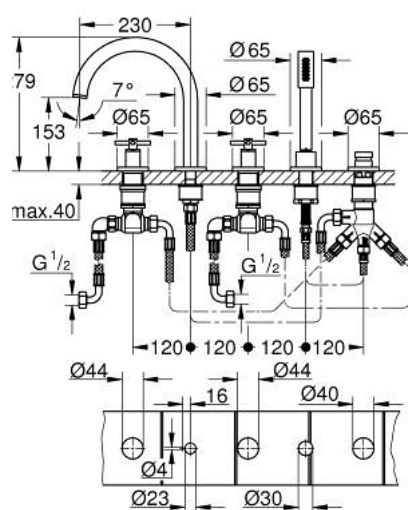

29 408 GN0 ATRIO KOMBINACIJA ZA KADU, 5 RUPA

PRODUCT DESCRIPTION

- Colour: brushed cool sunrise
- keramičke glave 1/2", 90°
- GROHE LongLife premaz
- sastoji se od:
 - unapred sastavljen izliv sa pričvršćenjem
 - s krstastim ručicama
 - izlivna cev za kadu sa perlatorom i prebacivačem kada/tuš
 - hand shower Rainshower Aqua Stick 6.5 l/min
 - shower hose 2000 mm
 - fleksibilna spojna creva
 - spoj za tuš crevo
 - zaštićeno protiv povrata vode
 - može se koristiti sa 29 037 002
- Two different sets of caps included. One set with "H" and "C" marking, one set without marking.

29 408 GN0 ATRIO KOMBINACIJA ZA KADU, 5 RUPA

SPARE PARTS, новембар 2022 – now

- 1: Cross handle bath (Spare part-nr. 14217GN0)
 - 2: Rozeta (Spare part-nr. 101351GN00)
 - 3: Keramička glava 3/4" (Spare part-nr. 45888000)
 - 4: Ležište ventila 3/4" (Spare part-nr. 45345000)
 - 5: Zamenski set za učvršćivanje ručice (Spare part-nr. 45444000)
 - 6: Cev (Spare part-nr. 48019000)
 - 7: Izlivna cev (Spare part-nr. 101350GN00)
 - 7.1: Perlator (Spare part-nr. 13926000)
 - 8: Cev (Spare part-nr. 48018000)
 - 9: Keramička glava 3/4" (Spare part-nr. 45887000)
 - 10: Filter za nečistoću (Spare part-nr. 0700200M)
 - 11: Kupasti navoj (Spare part-nr. 08864GN0)
 - 12: Opruga (Spare part-nr. 00869000)
 - 13: Metalno crevo (Spare part-nr. 28146000)
 - 14: Aktivaciono dugme prebacivača (Spare part-nr. 48411GN0)
 - 15: Prebacivač (Spare part-nr. 45443000)
 - 15.1: O-prsten $\varnothing 6 \times \varnothing 2$ (Spare part-nr. 0128300M)
 - 15.2: O-prsten (Spare part-nr. 0120500M)
 - 16: Nepovratni ventil (Spare part-nr. 08565000)
 - 17: Cev (Spare part-nr. 07300000)
 - 18: Gedor ključ (Spare part-nr. 19332000)*
- * Optional accessories