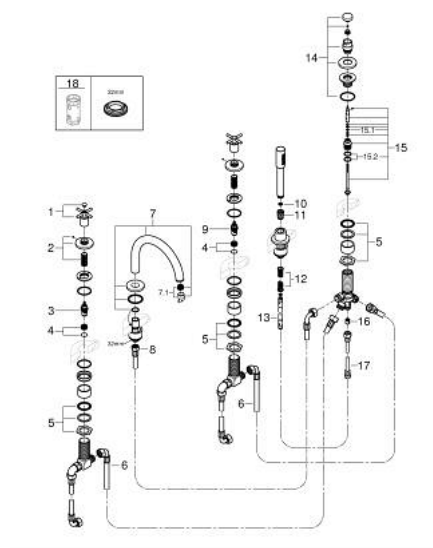

29 408 GN0 ATRIO KOMBINACIJA ZA KADU, 5 RUPA

PRODUCT DESCRIPTION

- Colour: brushed cool sunrise
- keramičke glave 1/2", 90°
- GROHE LongLife premaz
- sastoji se od:
 - unapred sastavljen izliv sa pričvršćenjem
 - s krstastim ručicama
 - izlivna cev za kadu sa perlatorom i prebacivačem kada/tuš
 - hand shower Rainshower Aqua Stick 6.5 l/min
 - shower hose 2000 mm
 - fleksibilna spojna creva
 - spoj za tuš crevo
 - zaštićeno protiv povrata vode
 - može se koristiti sa 29 037 002
- Two different sets of caps included. One set with "H" and "C" marking, one set without marking.

29 408 GN0 ATRIO KOMBINACIJA ZA KADU, 5 RUPA

SPARE PARTS, новембар 2022 – now

- 1: Cross handle bath (Spare part-nr. 14217GN0)
 - 2: Rozeta (Spare part-nr. 101351GN00)
 - 3: Keramička glava 3/4" (Spare part-nr. 45888000)
 - 4: Ležište ventila 3/4" (Spare part-nr. 45345000)
 - 5: Zamenski set za učvršćivanje ručice (Spare part-nr. 45444000)
 - 6: Cev (Spare part-nr. 48019000)
 - 7: Izlivna cev (Spare part-nr. 101350GN00)
 - 7.1: Perlator (Spare part-nr. 13926000)
 - 8: Cev (Spare part-nr. 48018000)
 - 9: Keramička glava 3/4" (Spare part-nr. 45887000)
 - 10: Filter za nečistoću (Spare part-nr. 0700200M)
 - 11: Kupasti navoj (Spare part-nr. 08864GN0)
 - 12: Opruga (Spare part-nr. 00869000)
 - 13: Metalno crevo (Spare part-nr. 28146000)
 - 14: Aktivaciono dugme prebacivača (Spare part-nr. 48411GN0)
 - 15: Prebacivač (Spare part-nr. 45443000)
 - 15.1: O-prsten $\varnothing 6 \times \varnothing 2$ (Spare part-nr. 0128300M)
 - 15.2: O-prsten (Spare part-nr. 0120500M)
 - 16: Nepovratni ventil (Spare part-nr. 08565000)
 - 17: Cev (Spare part-nr. 07300000)
 - 18: Gedor ključ (Spare part-nr. 19332000)*
- * Optional accessories