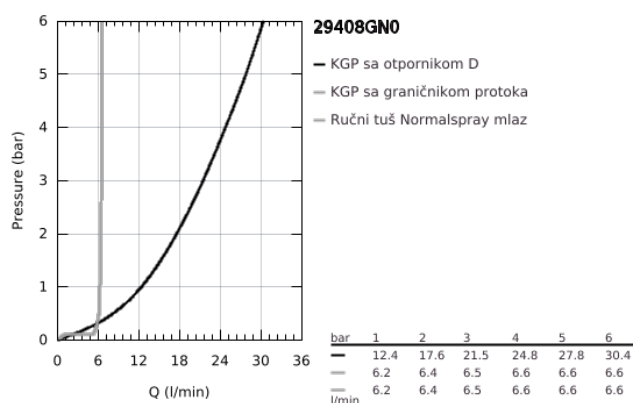

29 408 GN0 ATRIO KOMBINACIJA ZA KADU, 5 RUPA

PRODUCT DESCRIPTION

- Colour: brushed cool sunrise
- keramičke glave 1/2", 90°
- GROHE LongLife premaz
- sastoji se od:
 - unapred sastavljen izliv sa pričvršćenjem
 - s krstastim ručicama
 - izlivna cev za kadu sa perlatorom i prebacivačem kada/tuš
 - hand shower Rainshower Aqua Stick 6.5 l/min
 - shower hose 2000 mm
 - fleksibilna spojna creva
 - spoj za tuš crevo
 - zaštićeno protiv povrata vode
 - može se koristiti sa 29 037 002
- Two different sets of caps included. One set with "H" and "C" marking, one set without marking.