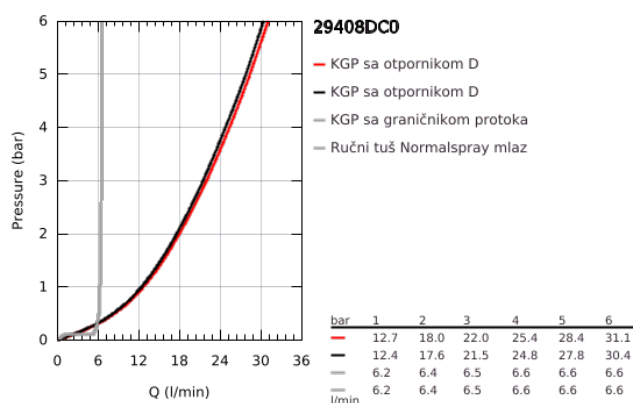

29 408 DC0 ATRIO KOMBINACIJA ZA KADU, 5 RUPA

PRODUCT DESCRIPTION

- Colour: supersteel
- keramičke glave 1/2", 90°
- GROHE LongLife premaz
- sastoji se od:
 - unapred sastavljen izliv sa pričvršćenjem
 - s krstastim ručicama
 - izlivna cev za kadu sa perlatorom i prebacivačem kada/tuš
 - hand shower Rainshower Aqua Stick 6.5 l/min
 - shower hose 2000 mm
 - fleksibilna spojna creva
 - spoj za tuš crevo
 - zaštićeno protiv povrata vode
 - može se koristiti sa 29 037 002
- Two different sets of caps included. One set with "H" and "C" marking, one set without marking.