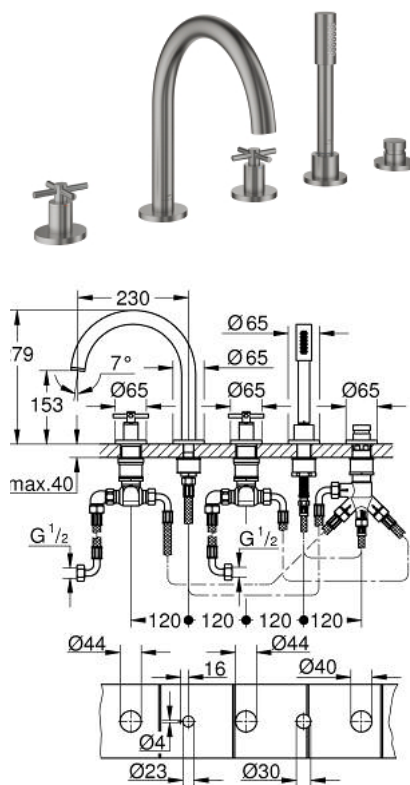

29 408 DC0 ATRIO KOMBINACIJA ZA KADU, 5 RUPA

PRODUCT DESCRIPTION

- Colour: supersteel
- keramičke glave 1/2", 90°
- GROHE LongLife premaz
- sastoji se od:
 - unapred sastavljen izliv sa pričvršćenjem
 - s krstastim ručicama
 - izlivna cev za kadu sa perlatorom i prebacivačem kada/tuš
 - hand shower Rainshower Aqua Stick 6.5 l/min
 - shower hose 2000 mm
 - fleksibilna spojna creva
 - spoj za tuš crevo
 - zaštićeno protiv povrata vode
 - može se koristiti sa 29 037 002
- Two different sets of caps included. One set with "H" and "C" marking, one set without marking.

29 408 DC0 ATRIO KOMBINACIJA ZA KADU, 5 RUPA

SPARE PARTS, октобар 2021 – now

- 1: Cross handle bath (Spare part-nr. 14217DC0)
 - 2: Rozeta (Spare part-nr. 101351DC00)
 - 3: Keramička glava 3/4" (Spare part-nr. 45888000)
 - 4: Ležište ventila 3/4" (Spare part-nr. 45345000)
 - 5: Zamenski set za učvršćivanje ručice (Spare part-nr. 45444000)
 - 6: Cev (Spare part-nr. 48019000)
 - 7: Izlivna cev (Spare part-nr. 101350DC00)
 - 7.1: Perlator (Spare part-nr. 13926000)
 - 8: Cev (Spare part-nr. 48018000)
 - 9: Keramička glava 3/4" (Spare part-nr. 45887000)
 - 10: Filter za nečistoću (Spare part-nr. 0700200M)
 - 11: Kupasti navoj (Spare part-nr. 08864DC0)
 - 12: Opruga (Spare part-nr. 00869000)
 - 13: Metalno crevo (Spare part-nr. 28146000)
 - 14: Aktivaciono dugme prebacivača (Spare part-nr. 48411DC0)
 - 15: Prebacivač (Spare part-nr. 45443000)
 - 15.1: O-prsten $\varnothing 6 \times \varnothing 2$ (Spare part-nr. 0128300M)
 - 15.2: O-prsten (Spare part-nr. 0120500M)
 - 16: Nepovratni ventil (Spare part-nr. 08565000)
 - 17: Cev (Spare part-nr. 07300000)
 - 18: Gedor ključ (Spare part-nr. 19332000)*
- * Optional accessories