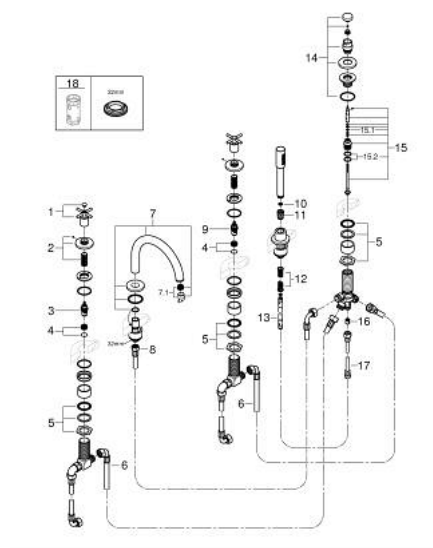

29 408 DC0 ATRIO KOMBINACIJA ZA KADU, 5 RUPA

PRODUCT DESCRIPTION

- Colour: supersteel
- keramičke glave 1/2", 90°
- GROHE LongLife premaz
- sastoji se od:
 - unapred sastavljen izliv sa pričvršćenjem
 - s krstastim ručicama
 - izlivna cev za kadu sa perlatorom i prebacivačem kada/tuš
 - hand shower Rainshower Aqua Stick 6.5 l/min
 - shower hose 2000 mm
 - fleksibilna spojna creva
 - spoj za tuš crevo
 - zaštićeno protiv povrata vode
 - može se koristiti sa 29 037 002
- Two different sets of caps included. One set with "H" and "C" marking, one set without marking.

29 408 DC0 ATRIO KOMBINACIJA ZA KADU, 5 RUPA

SPARE PARTS, октобар 2021 – now

- 1: Cross handle bath (Spare part-nr. 14217DC0)
 - 2: Rozeta (Spare part-nr. 101351DC00)
 - 3: Keramička glava 3/4" (Spare part-nr. 45888000)
 - 4: Ležište ventila 3/4" (Spare part-nr. 45345000)
 - 5: Zamenski set za učvršćivanje ručice (Spare part-nr. 45444000)
 - 6: Cev (Spare part-nr. 48019000)
 - 7: Izlivna cev (Spare part-nr. 101350DC00)
 - 7.1: Perlator (Spare part-nr. 13926000)
 - 8: Cev (Spare part-nr. 48018000)
 - 9: Keramička glava 3/4" (Spare part-nr. 45887000)
 - 10: Filter za nečistoću (Spare part-nr. 0700200M)
 - 11: Kupasti navoj (Spare part-nr. 08864DC0)
 - 12: Opruga (Spare part-nr. 00869000)
 - 13: Metalno crevo (Spare part-nr. 28146000)
 - 14: Aktivaciono dugme prebacivača (Spare part-nr. 48411DC0)
 - 15: Prebacivač (Spare part-nr. 45443000)
 - 15.1: O-prsten $\varnothing 6 \times \varnothing 2$ (Spare part-nr. 0128300M)
 - 15.2: O-prsten (Spare part-nr. 0120500M)
 - 16: Nepovratni ventil (Spare part-nr. 08565000)
 - 17: Cev (Spare part-nr. 07300000)
 - 18: Gedor ključ (Spare part-nr. 19332000)*
- * Optional accessories