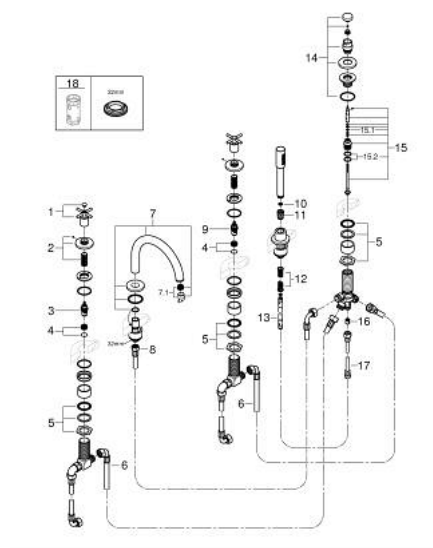

29 408 AL0 ATRIO KOMBINACIJA ZA KADU, 5 RUPA

PRODUCT DESCRIPTION

- Colour: brushed hard graphite
- keramičke glave 1/2", 90°
- GROHE LongLife premaz
- sastoji se od:
 - unapred sastavljen izliv sa pričvršćenjem
 - s krstastim ručicama
 - izlivna cev za kadu sa perlatorom i prebacivačem kada/tuš
 - hand shower Rainshower Aqua Stick 6.5 l/min
 - shower hose 2000 mm
 - fleksibilna spojna creva
 - spoj za tuš crevo
 - zaštićeno protiv povrata vode
 - može se koristiti sa 29 037 002
- Two different sets of caps included. One set with "H" and "C" marking, one set without marking.

29 408 AL0 ATRIO KOMBINACIJA ZA KADU, 5 RUPA

SPARE PARTS, октобар 2021 – now

- 1: Cross handle bath (Spare part-nr. 14217AL0)
 - 2: Rozeta (Spare part-nr. 101351AL00)
 - 3: Keramička glava 3/4" (Spare part-nr. 45888000)
 - 4: Ležište ventila 3/4" (Spare part-nr. 45345000)
 - 5: Zamenski set za učvršćivanje ručice (Spare part-nr. 45444000)
 - 6: Cev (Spare part-nr. 48019000)
 - 7: Izlivna cev (Spare part-nr. 101350AL00)
 - 7.1: Perlator (Spare part-nr. 13926000)
 - 8: Cev (Spare part-nr. 48018000)
 - 9: Keramička glava 3/4" (Spare part-nr. 45887000)
 - 10: Filter za nečistoću (Spare part-nr. 0700200M)
 - 11: Kupasti navoj (Spare part-nr. 08864AL0)
 - 12: Opruga (Spare part-nr. 00869000)
 - 13: Metalno crevo (Spare part-nr. 28146000)
 - 14: Aktivaciono dugme prebacivača (Spare part-nr. 48411AL0)
 - 15: Prebacivač (Spare part-nr. 45443000)
 - 15.1: O-prsten $\varnothing 6 \times \varnothing 2$ (Spare part-nr. 0128300M)
 - 15.2: O-prsten (Spare part-nr. 0120500M)
 - 16: Nepovratni ventil (Spare part-nr. 08565000)
 - 17: Cev (Spare part-nr. 07300000)
 - 18: Gedor ključ (Spare part-nr. 19332000)*
- * Optional accessories