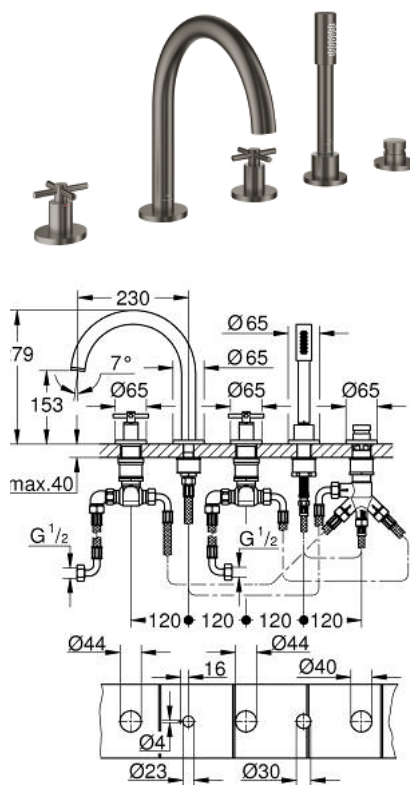

29 408 AL0 ATRIO KOMBINACIJA ZA KADU, 5 RUPA

PRODUCT DESCRIPTION

- Colour: brushed hard graphite
- keramičke glave 1/2", 90°
- GROHE LongLife premaz
- sastoji se od:
 - unapred sastavljen izliv sa pričvršćenjem
 - s krstastim ručicama
 - izlivna cev za kadu sa perlatorom i prebacivačem kada/tuš
 - hand shower Rainshower Aqua Stick 6.5 l/min
 - shower hose 2000 mm
 - fleksibilna spojna creva
 - spoj za tuš crevo
 - zaštićeno protiv povrata vode
 - može se koristiti sa 29 037 002
- Two different sets of caps included. One set with "H" and "C" marking, one set without marking.

29 408 AL0 ATRIO KOMBINACIJA ZA KADU, 5 RUPA

SPARE PARTS, октобар 2021 – now

- 1: Cross handle bath (Spare part-nr. 14217AL0)
 - 2: Rozeta (Spare part-nr. 101351AL00)
 - 3: Keramička glava 3/4" (Spare part-nr. 45888000)
 - 4: Ležište ventila 3/4" (Spare part-nr. 45345000)
 - 5: Zamenski set za učvršćivanje ručice (Spare part-nr. 45444000)
 - 6: Cev (Spare part-nr. 48019000)
 - 7: Izlivna cev (Spare part-nr. 101350AL00)
 - 7.1: Perlator (Spare part-nr. 13926000)
 - 8: Cev (Spare part-nr. 48018000)
 - 9: Keramička glava 3/4" (Spare part-nr. 45887000)
 - 10: Filter za nečistoću (Spare part-nr. 0700200M)
 - 11: Kupasti navoj (Spare part-nr. 08864AL0)
 - 12: Opruga (Spare part-nr. 00869000)
 - 13: Metalno crevo (Spare part-nr. 28146000)
 - 14: Aktivaciono dugme prebacivača (Spare part-nr. 48411AL0)
 - 15: Prebacivač (Spare part-nr. 45443000)
 - 15.1: O-prsten $\varnothing 6 \times \varnothing 2$ (Spare part-nr. 0128300M)
 - 15.2: O-prsten (Spare part-nr. 0120500M)
 - 16: Nepovratni ventil (Spare part-nr. 08565000)
 - 17: Cev (Spare part-nr. 07300000)
 - 18: Gedor ključ (Spare part-nr. 19332000)*
- * Optional accessories