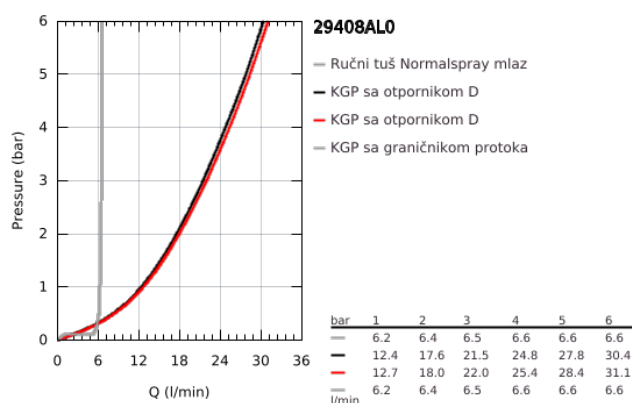

29 408 AL0 ATRIO KOMBINACIJA ZA KADU, 5 RUPA

PRODUCT DESCRIPTION

- Colour: brushed hard graphite
- keramičke glave 1/2", 90°
- GROHE LongLife premaz
- sastoji se od:
 - unapred sastavljen izliv sa pričvršćenjem
 - s krstastim ručicama
 - izlivna cev za kadu sa perlatorom i prebacivačem kada/tuš
 - hand shower Rainshower Aqua Stick 6.5 l/min
 - shower hose 2000 mm
 - fleksibilna spojna creva
 - spoj za tuš crevo
 - zaštićeno protiv povrata vode
 - može se koristiti sa 29 037 002
- Two different sets of caps included. One set with "H" and "C" marking, one set without marking.