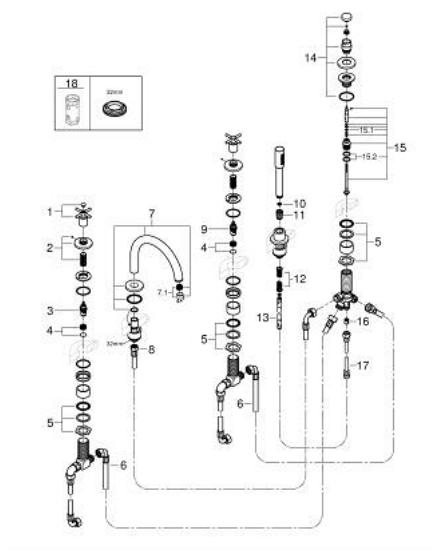

29 408 000 ATRIO KOMBINACIJA ZA KADU, 5 RUPA

PRODUCT DESCRIPTION

- Colour: chrome
- keramičke glave 1/2", 90°
- GROHE LongLife premaz
- sastoji se od:
 - unapred sastavljen izliv sa pričvršćenjem
 - s krstastim ručicama
 - izlivna cev za kadu sa perlatorom i prebacivačem kada/tuš
 - hand shower Rainshower Aqua Stick 6.5 l/min
 - shower hose 2000 mm
 - fleksibilna spojna creva
 - spoj za tuš crevo
 - zaštićeno protiv povrata vode
 - može se koristiti sa 29 037 002
- Two different sets of caps included. One set with "H" and "C" marking, one set without marking.

29 408 000 ATRIO KOMBINACIJA ZA KADU, 5 RUPA

SPARE PARTS, октобар 2021 – now

- 1: Cross handle bath (Spare part-nr. 14217000)
 - 2: Rozeta (Spare part-nr. 1013510000)
 - 3: Keramička glava 3/4" (Spare part-nr. 45888000)
 - 4: Ležište ventila 3/4" (Spare part-nr. 45345000)
 - 5: Zamenski set za učvršćivanje ručice (Spare part-nr. 45444000)
 - 6: Cev (Spare part-nr. 48019000)
 - 7: Izlivna cev (Spare part-nr. 1013500000)
 - 7.1: Perlator (Spare part-nr. 13926000)
 - 8: Cev (Spare part-nr. 48018000)
 - 9: Keramička glava 3/4" (Spare part-nr. 45887000)
 - 10: Filter za nečistoću (Spare part-nr. 0700200M)
 - 11: Kupasti navoj (Spare part-nr. 08864000)
 - 12: Opruga (Spare part-nr. 00869000)
 - 13: Metalno crevo (Spare part-nr. 28146000)
 - 14: Aktivaciono dugme prebacivača (Spare part-nr. 48411000)
 - 15: Prebacivač (Spare part-nr. 45443000)
 - 15.1: O-prsten $\varnothing 6 \times \varnothing 2$ (Spare part-nr. 0128300M)
 - 15.2: O-prsten (Spare part-nr. 0120500M)
 - 16: Nepovratni ventil (Spare part-nr. 08565000)
 - 17: Cev (Spare part-nr. 07300000)
 - 18: Gedor ključ (Spare part-nr. 19332000)*
- * Optional accessories