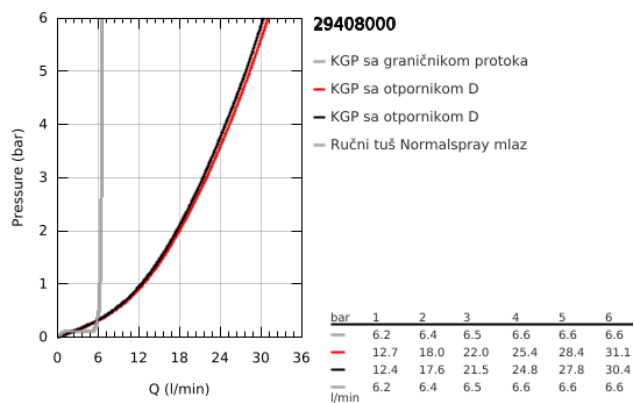

29 408 000 ATRIO KOMBINACIJA ZA KADU, 5 RUPA

PRODUCT DESCRIPTION

- Colour: chrome
- keramičke glave 1/2", 90°
- GROHE LongLife premaz
- sastoji se od:
 - unapred sastavljen izliv sa pričvršćenjem
 - s krstastim ručicama
 - izlivna cev za kadu sa perlatorom i prebacivačem kada/tuš
 - hand shower Rainshower Aqua Stick 6.5 l/min
 - shower hose 2000 mm
 - fleksibilna spojna creva
 - spoj za tuš crevo
 - zaštićeno protiv povrata vode
 - može se koristiti sa 29 037 002
- Two different sets of caps included. One set with "H" and "C" marking, one set without marking.