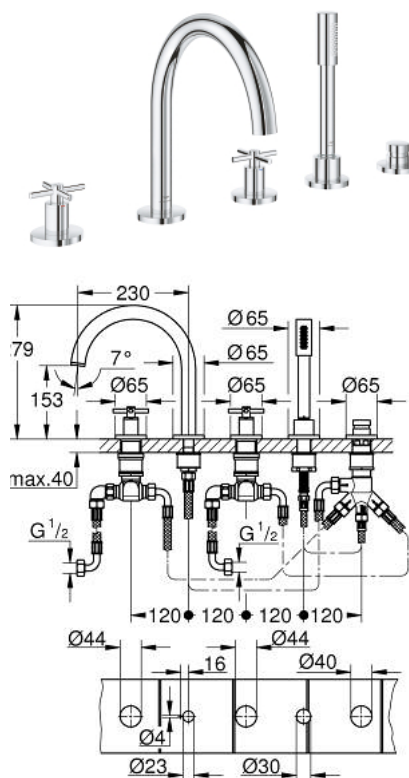

29 408 000 ATRIO KOMBINACIJA ZA KADU, 5 RUPA

PRODUCT DESCRIPTION

- Colour: chrome
- keramičke glave 1/2", 90°
- GROHE LongLife premaz
- sastoji se od:
 - unapred sastavljen izliv sa pričvršćenjem
 - s krstastim ručicama
 - izlivna cev za kadu sa perlatorom i prebacivačem kada/tuš
 - hand shower Rainshower Aqua Stick 6.5 l/min
 - shower hose 2000 mm
 - fleksibilna spojna creva
 - spoj za tuš crevo
 - zaštićeno protiv povrata vode
 - može se koristiti sa 29 037 002
- Two different sets of caps included. One set with "H" and "C" marking, one set without marking.

29 408 000 ATRIO KOMBINACIJA ZA KADU, 5 RUPA

SPARE PARTS, октобар 2021 – now

- 1: Cross handle bath (Spare part-nr. 14217000)
 - 2: Rozeta (Spare part-nr. 1013510000)
 - 3: Keramička glava 3/4" (Spare part-nr. 45888000)
 - 4: Ležište ventila 3/4" (Spare part-nr. 45345000)
 - 5: Zamenski set za učvršćivanje ručice (Spare part-nr. 45444000)
 - 6: Cev (Spare part-nr. 48019000)
 - 7: Izlivna cev (Spare part-nr. 1013500000)
 - 7.1: Perlator (Spare part-nr. 13926000)
 - 8: Cev (Spare part-nr. 48018000)
 - 9: Keramička glava 3/4" (Spare part-nr. 45887000)
 - 10: Filter za nečistoću (Spare part-nr. 0700200M)
 - 11: Kupasti navoj (Spare part-nr. 08864000)
 - 12: Opruga (Spare part-nr. 00869000)
 - 13: Metalno crevo (Spare part-nr. 28146000)
 - 14: Aktivaciono dugme prebacivača (Spare part-nr. 48411000)
 - 15: Prebacivač (Spare part-nr. 45443000)
 - 15.1: O-prsten $\varnothing 6 \times \varnothing 2$ (Spare part-nr. 0128300M)
 - 15.2: O-prsten (Spare part-nr. 0120500M)
 - 16: Nepovratni ventil (Spare part-nr. 08565000)
 - 17: Cev (Spare part-nr. 07300000)
 - 18: Gedor ključ (Spare part-nr. 19332000)*
- * Optional accessories