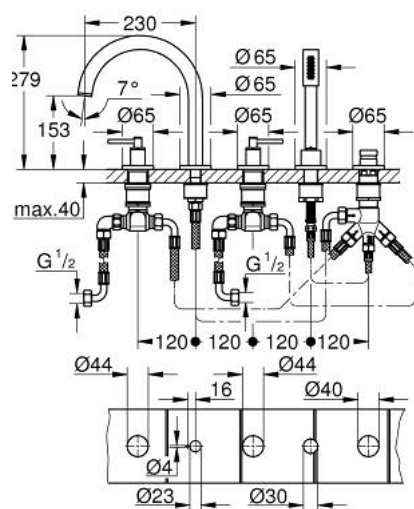

29 407 MG0 ATRIO KOMBINACIJA ZA KADU, 5 RUPA

PRODUCT DESCRIPTION

- Colour: satin graphite
- keramičke glave 1/2", 90°
- GROHE LongLife premaz
- sastoji se od:
 - unapred sastavljen izliv sa pričvršćenjem
 - sa ručicama
 - izlivna cev za kadu sa perlatorom i prebacivačem kada/tuš
 - hand shower Rainshower Aqua Stick 6.5 l/min
 - shower hose 2000 mm
 - fleksibilna spojna creva
 - spoj za tuš crevo
 - zaštićeno protiv povrata vode
 - može se koristiti sa 29 037 002
- Two different sets of caps included. One set with "H" and "C" marking, one set without marking.