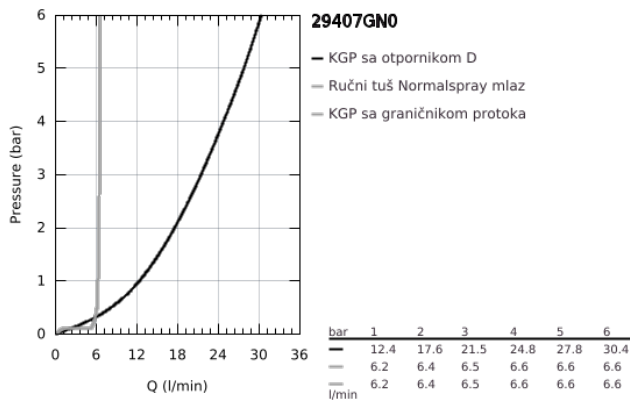

### PRODUCT DESCRIPTION

- Colour: brushed cool sunrise
- keramičke glave 1/2", 90°
- GROHE LongLife premaz
- sastoji se od:
  - unapred sastavljen izliv sa pričvršćenjem
  - sa ručicama
  - izlivna cev za kadu sa perlatorom i prebacivačem kada/tuš
  - hand shower Rainshower Aqua Stick 6.5 l/min
  - shower hose 2000 mm
  - fleksibilna spojna creva
  - spoj za tuš crevo
  - zaštićeno protiv povrata vode
  - može se koristiti sa 29 037 002
- Two different sets of caps included. One set with "H" and "C" marking, one set without marking.