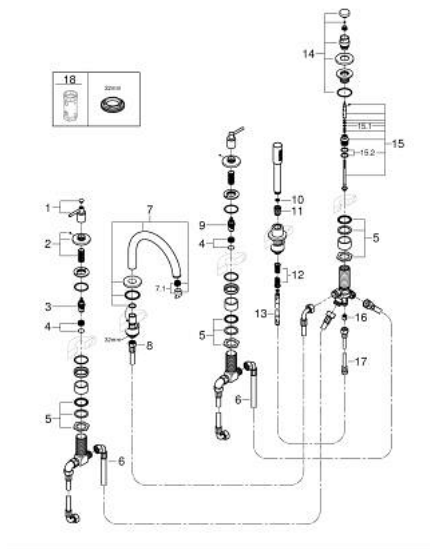

## 29 407 GN0 ATRIO KOMBINACIJA ZA KADU, 5 RUPA

### PRODUCT DESCRIPTION

- Colour: brushed cool sunrise
- keramičke glave 1/2", 90°
- GROHE LongLife premaz
- sastoji se od:
  - unapred sastavljen izliv sa pričvršćenjem
  - sa ručicama
  - izlivna cev za kadu sa perlatorom i prebacivačem kada/tuš
  - hand shower Rainshower Aqua Stick 6.5 l/min
  - shower hose 2000 mm
  - fleksibilna spojna creva
  - spoj za tuš crevo
  - zaštićeno protiv povrata vode
  - može se koristiti sa 29 037 002
- Two different sets of caps included. One set with "H" and "C" marking, one set without marking.

### SPARE PARTS, новембар 2022 – now

- 1: Lever handle bath (Spare part-nr. 14218GN0)
- 2: Rozeta (Spare part-nr. 101351GN00)
- 3: Keramička glava 3/4" (Spare part-nr. 45888000)
- 4: Ležište ventila 3/4" (Spare part-nr. 45345000)
- 5: Zamenski set za učvršćivanje ručice (Spare part-nr. 45444000)
- 6: Cev (Spare part-nr. 48019000)
- 7: Izlivna cev (Spare part-nr. 101350GN00)
- 7.1: Perlator (Spare part-nr. 13926000)
- 8: Cev (Spare part-nr. 48018000)
- 9: Keramička glava 3/4" (Spare part-nr. 45887000)
- 10: Filter za nečistoću (Spare part-nr. 0700200M)
- 11: Kupasti navoj (Spare part-nr. 08864GN0)
- 12: Opruga (Spare part-nr. 00869000)
- 13: Metalno crevo (Spare part-nr. 28146000)
- 14: Aktivaciono dugme prebacivača (Spare part-nr. 48411GN0)
- 15: Prebacivač (Spare part-nr. 45443000)
- 15.1: O-prsten  $\varnothing 6 \times \varnothing 2$  (Spare part-nr. 0128300M)
- 15.2: O-prsten (Spare part-nr. 0120500M)
- 16: Nepovratni ventil (Spare part-nr. 08565000)
- 17: Cev (Spare part-nr. 07300000)
- 18: Gedor ključ (Spare part-nr. 19332000)\*