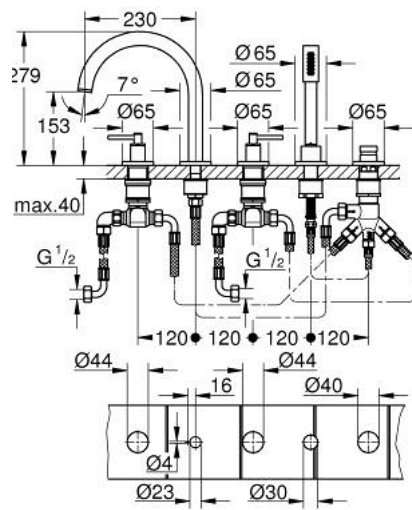

### PRODUCT DESCRIPTION

- Colour: brushed cool sunrise
- keramičke glave 1/2", 90°
- GROHE LongLife premaz
- sastoji se od:
  - unapred sastavljen izliv sa pričvršćenjem
  - sa ručicama
  - izlivna cev za kadu sa perlatorom i prebacivačem kada/tuš
  - hand shower Rainshower Aqua Stick 6.5 l/min
  - shower hose 2000 mm
  - fleksibilna spojna creva
  - spoj za tuš crevo
  - zaštićeno protiv povrata vode
  - može se koristiti sa 29 037 002
- Two different sets of caps included. One set with "H" and "C" marking, one set without marking.

### SPARE PARTS, новембар 2022 – now

- 1: Lever handle bath (Spare part-nr. 14218GN0)
- 2: Rozeta (Spare part-nr. 101351GN00)
- 3: Keramička glava 3/4" (Spare part-nr. 45888000)
- 4: Ležište ventila 3/4" (Spare part-nr. 45345000)
- 5: Zamenski set za učvršćivanje ručice (Spare part-nr. 45444000)
- 6: Cev (Spare part-nr. 48019000)
- 7: Izlivna cev (Spare part-nr. 101350GN00)
- 7.1: Perlator (Spare part-nr. 13926000)
- 8: Cev (Spare part-nr. 48018000)
- 9: Keramička glava 3/4" (Spare part-nr. 45887000)
- 10: Filter za nečistoću (Spare part-nr. 0700200M)
- 11: Kupasti navoj (Spare part-nr. 08864GN0)
- 12: Opruga (Spare part-nr. 00869000)
- 13: Metalno crevo (Spare part-nr. 28146000)
- 14: Aktivaciono dugme prebacivača (Spare part-nr. 48411GN0)
- 15: Prebacivač (Spare part-nr. 45443000)
- 15.1: O-prsten  $\varnothing 6 \times \varnothing 2$  (Spare part-nr. 0128300M)
- 15.2: O-prsten (Spare part-nr. 0120500M)
- 16: Nepovratni ventil (Spare part-nr. 08565000)
- 17: Cev (Spare part-nr. 07300000)
- 18: Gedor ključ (Spare part-nr. 19332000)\*