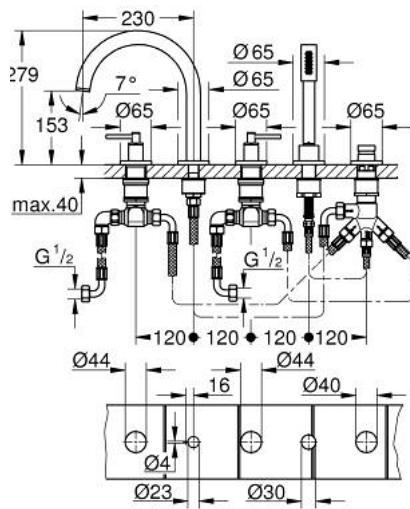

29 407 GL0 ATRIO KOMBINACIJA ZA KADU, 5 RUPA

PRODUCT DESCRIPTION

- Colour: cool sunrise
- keramičke glave 1/2", 90°
- GROHE LongLife premaz
- sastoji se od:
 - unapred sastavljen izljev sa pričvršćenjem
 - sa ručicama
 - izlivna cev za kadu sa perlatorom i prebacivačem kada/tuš
 - hand shower Rainshower Aqua Stick 6.5 l/min
 - shower hose 2000 mm
 - fleksibilna spojna creva
 - spoj za tuš crevo
 - zaštićeno protiv povrata vode
 - može se koristiti sa 29 037 002
- Two different sets of caps included. One set with "H" and "C" marking, one set without marking.

29 407 GL0 ATRIO KOMBINACIJA ZA KADU, 5 RUPA

SPARE PARTS, октобар 2021 – now

- 1: Lever handle bath (Spare part-nr. 14218GL0)
 - 2: Rozeta (Spare part-nr. 101351GL00)
 - 3: Keramička glava 3/4" (Spare part-nr. 45888000)
 - 4: Ležište ventila 3/4" (Spare part-nr. 45345000)
 - 5: Zamenski set za učvršćivanje ručice (Spare part-nr. 45444000)
 - 6: Cev (Spare part-nr. 48019000)
 - 7: Izlivna cev (Spare part-nr. 101350GL00)
 - 7.1: Perlator (Spare part-nr. 13926000)
 - 8: Cev (Spare part-nr. 48018000)
 - 9: Keramička glava 3/4" (Spare part-nr. 45887000)
 - 10: Filter za nečistoću (Spare part-nr. 0700200M)
 - 11: Kupasti navoj (Spare part-nr. 08864GL0)
 - 12: Opruga (Spare part-nr. 00869000)
 - 13: Metalno crevo (Spare part-nr. 28146000)
 - 14: Aktivaciono dugme prebacivača (Spare part-nr. 48411GL0)
 - 15: Prebacivač (Spare part-nr. 45443000)
 - 15.1: O-prsten $\varnothing 6 \times \varnothing 2$ (Spare part-nr. 0128300M)
 - 15.2: O-prsten (Spare part-nr. 0120500M)
 - 16: Nepovratni ventil (Spare part-nr. 08565000)
 - 17: Cev (Spare part-nr. 07300000)
 - 18: Gedor ključ (Spare part-nr. 19332000)*
- * Optional accessories