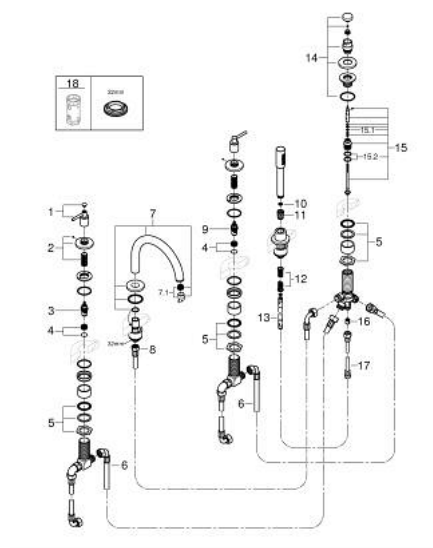

29 407 GL0 ATRIO KOMBINACIJA ZA KADU, 5 RUPA

PRODUCT DESCRIPTION

- Colour: cool sunrise
- keramičke glave 1/2", 90°
- GROHE LongLife premaz
- sastoji se od:
 - unapred sastavljen izljev sa pričvršćenjem
 - sa ručicama
 - izlivna cev za kadu sa perlatorom i prebacivačem kada/tuš
 - hand shower Rainshower Aqua Stick 6.5 l/min
 - shower hose 2000 mm
 - fleksibilna spojna creva
 - spoj za tuš crevo
 - zaštićeno protiv povrata vode
 - može se koristiti sa 29 037 002
- Two different sets of caps included. One set with "H" and "C" marking, one set without marking.

29 407 GL0 ATRIO KOMBINACIJA ZA KADU, 5 RUPA

SPARE PARTS, октобар 2021 – now

- 1: Lever handle bath (Spare part-nr. 14218GL0)
 - 2: Rozeta (Spare part-nr. 101351GL00)
 - 3: Keramička glava 3/4" (Spare part-nr. 45888000)
 - 4: Ležište ventila 3/4" (Spare part-nr. 45345000)
 - 5: Zamenski set za učvršćivanje ručice (Spare part-nr. 45444000)
 - 6: Cev (Spare part-nr. 48019000)
 - 7: Izlivna cev (Spare part-nr. 101350GL00)
 - 7.1: Perlator (Spare part-nr. 13926000)
 - 8: Cev (Spare part-nr. 48018000)
 - 9: Keramička glava 3/4" (Spare part-nr. 45887000)
 - 10: Filter za nečistoću (Spare part-nr. 0700200M)
 - 11: Kupasti navoj (Spare part-nr. 08864GL0)
 - 12: Opruga (Spare part-nr. 00869000)
 - 13: Metalno crevo (Spare part-nr. 28146000)
 - 14: Aktivaciono dugme prebacivača (Spare part-nr. 48411GL0)
 - 15: Prebacivač (Spare part-nr. 45443000)
 - 15.1: O-prsten $\varnothing 6 \times \varnothing 2$ (Spare part-nr. 0128300M)
 - 15.2: O-prsten (Spare part-nr. 0120500M)
 - 16: Nepovratni ventil (Spare part-nr. 08565000)
 - 17: Cev (Spare part-nr. 07300000)
 - 18: Gedor ključ (Spare part-nr. 19332000)*
- * Optional accessories