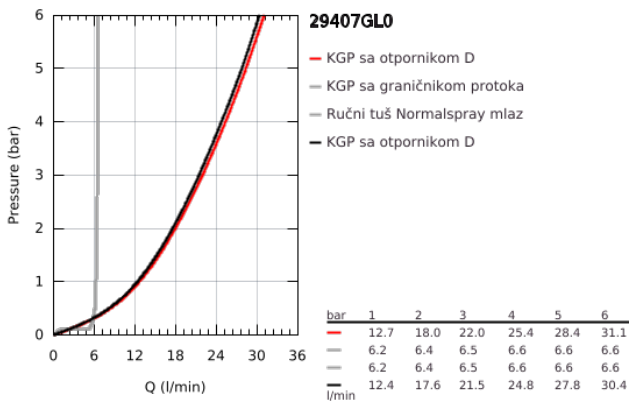

29 407 GL0 ATRIO KOMBINACIJA ZA KADU, 5 RUPA

PRODUCT DESCRIPTION

- Colour: cool sunrise
- keramičke glave 1/2", 90°
- GROHE LongLife premaz
- sastoji se od:
 - unapred sastavljen izljev sa pričvršćenjem
 - sa ručicama
 - izlivna cev za kadu sa perlatorom i prebacivačem kada/tuš
 - hand shower Rainshower Aqua Stick 6.5 l/min
 - shower hose 2000 mm
 - fleksibilna spojna creva
 - spoj za tuš crevo
 - zaštićeno protiv povrata vode
 - može se koristiti sa 29 037 002
- Two different sets of caps included. One set with "H" and "C" marking, one set without marking.