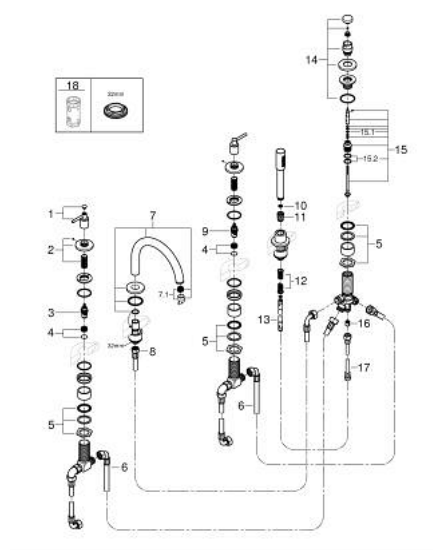

29 407 DL0 ATRIO KOMBINACIJA ZA KADU, 5 RUPA

PRODUCT DESCRIPTION

- Colour: brushed warm sunset
- keramičke glave 1/2", 90°
- GROHE LongLife premaz
- sastoji se od:
 - unapred sastavljen izliv sa pričvršćenjem
 - sa ručicama
 - izlivna cev za kadu sa perlatorom i prebacivačem kada/tuš
 - hand shower Rainshower Aqua Stick 6.5 l/min
 - shower hose 2000 mm
 - fleksibilna spojna creva
 - spoj za tuš crevo
 - zaštićeno protiv povrata vode
 - može se koristiti sa 29 037 002
- Two different sets of caps included. One set with "H" and "C" marking, one set without marking.

29 407 DL0 ATRIO KOMBINACIJA ZA KADU, 5 RUPA

SPARE PARTS, новембар 2022 – now

- 1: Lever handle bath (Spare part-nr. 14218DL0)
 - 2: Rozeta (Spare part-nr. 101351DL00)
 - 3: Keramička glava 3/4" (Spare part-nr. 45888000)
 - 4: Ležište ventila 3/4" (Spare part-nr. 45345000)
 - 5: Zamenski set za učvršćivanje ručice (Spare part-nr. 45444000)
 - 6: Cev (Spare part-nr. 48019000)
 - 7: Izlivna cev (Spare part-nr. 101350DL00)
 - 7.1: Perlator (Spare part-nr. 13926000)
 - 8: Cev (Spare part-nr. 48018000)
 - 9: Keramička glava 3/4" (Spare part-nr. 45887000)
 - 10: Filter za nečistoću (Spare part-nr. 0700200M)
 - 11: Kupasti navoj (Spare part-nr. 08864DL0)
 - 12: Opruga (Spare part-nr. 00869000)
 - 13: Metalno crevo (Spare part-nr. 28146000)
 - 14: Aktivaciono dugme prebacivača (Spare part-nr. 48411DL0)
 - 15: Prebacivač (Spare part-nr. 45443000)
 - 15.1: O-prsten $\varnothing 6 \times \varnothing 2$ (Spare part-nr. 0128300M)
 - 15.2: O-prsten (Spare part-nr. 0120500M)
 - 16: Nepovratni ventil (Spare part-nr. 08565000)
 - 17: Cev (Spare part-nr. 07300000)
 - 18: Gedor ključ (Spare part-nr. 19332000)*
- * Optional accessories