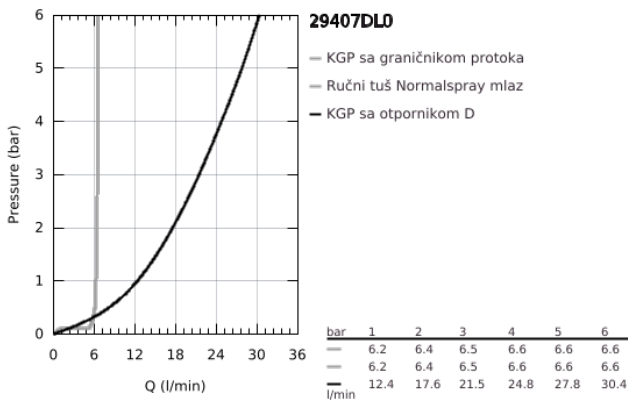

29 407 DL0 ATRIO KOMBINACIJA ZA KADU, 5 RUPA

PRODUCT DESCRIPTION

- Colour: brushed warm sunset
- keramičke glave 1/2", 90°
- GROHE LongLife premaz
- sastoji se od:
 - unapred sastavljen izliv sa pričvršćenjem
 - sa ručicama
 - izlivna cev za kadu sa perlatorom i prebacivačem kada/tuš
 - hand shower Rainshower Aqua Stick 6.5 l/min
 - shower hose 2000 mm
 - fleksibilna spojna creva
 - spoj za tuš crevo
 - zaštićeno protiv povrata vode
 - može se koristiti sa 29 037 002
- Two different sets of caps included. One set with "H" and "C" marking, one set without marking.