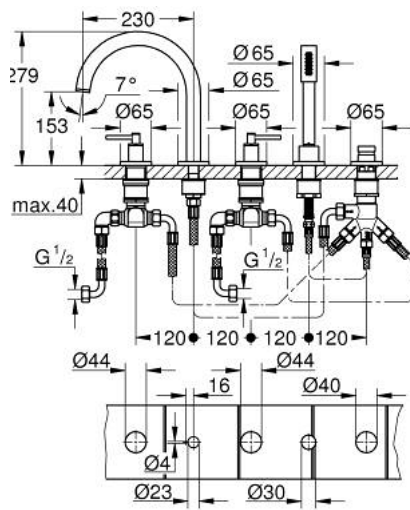

29 407 DL0 ATRIO KOMBINACIJA ZA KADU, 5 RUPA

PRODUCT DESCRIPTION

- Colour: brushed warm sunset
- keramičke glave 1/2", 90°
- GROHE LongLife premaz
- sastoji se od:
 - unapred sastavljen izliv sa pričvršćenjem
 - sa ručicama
 - izlivna cev za kadu sa perlatorom i prebacivačem kada/tuš
 - hand shower Rainshower Aqua Stick 6.5 l/min
 - shower hose 2000 mm
 - fleksibilna spojna creva
 - spoj za tuš crevo
 - zaštićeno protiv povrata vode
 - može se koristiti sa 29 037 002
- Two different sets of caps included. One set with "H" and "C" marking, one set without marking.

29 407 DL0 ATRIO KOMBINACIJA ZA KADU, 5 RUPA

SPARE PARTS, новембар 2022 – now

- 1: Lever handle bath (Spare part-nr. 14218DL0)
 - 2: Rozeta (Spare part-nr. 101351DL00)
 - 3: Keramička glava 3/4" (Spare part-nr. 45888000)
 - 4: Ležište ventila 3/4" (Spare part-nr. 45345000)
 - 5: Zamenski set za učvršćivanje ručice (Spare part-nr. 45444000)
 - 6: Cev (Spare part-nr. 48019000)
 - 7: Izlivna cev (Spare part-nr. 101350DL00)
 - 7.1: Perlator (Spare part-nr. 13926000)
 - 8: Cev (Spare part-nr. 48018000)
 - 9: Keramička glava 3/4" (Spare part-nr. 45887000)
 - 10: Filter za nečistoću (Spare part-nr. 0700200M)
 - 11: Kupasti navoj (Spare part-nr. 08864DL0)
 - 12: Opruga (Spare part-nr. 00869000)
 - 13: Metalno crevo (Spare part-nr. 28146000)
 - 14: Aktivaciono dugme prebacivača (Spare part-nr. 48411DL0)
 - 15: Prebacivač (Spare part-nr. 45443000)
 - 15.1: O-prsten $\varnothing 6 \times \varnothing 2$ (Spare part-nr. 0128300M)
 - 15.2: O-prsten (Spare part-nr. 0120500M)
 - 16: Nepovratni ventil (Spare part-nr. 08565000)
 - 17: Cev (Spare part-nr. 07300000)
 - 18: Gedor ključ (Spare part-nr. 19332000)*
- * Optional accessories