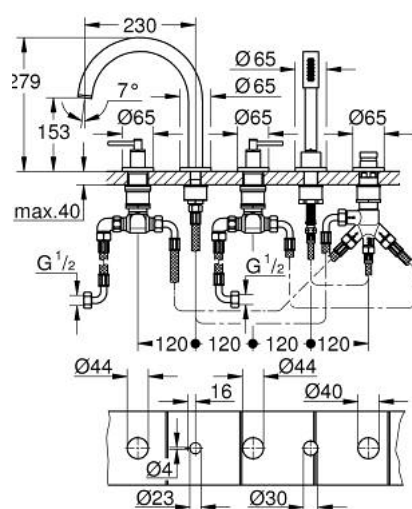

29 407 DC0 ATRIO KOMBINACIJA ZA KADU, 5 RUPA

PRODUCT DESCRIPTION

- Colour: supersteel
- keramičke glave 1/2", 90°
- GROHE LongLife premaz
- sastoji se od:
 - unapred sastavljen izliv sa pričvršćenjem
 - sa ručicama
 - izlivna cev za kadu sa perlatorom i prebacivačem kada/tuš
 - hand shower Rainshower Aqua Stick 6.5 l/min
 - shower hose 2000 mm
 - fleksibilna spojna creva
 - spoj za tuš crevo
 - zaštićeno protiv povrata vode
 - može se koristiti sa 29 037 002
- Two different sets of caps included. One set with "H" and "C" marking, one set without marking.

29 407 DC0 ATRIO KOMBINACIJA ZA KADU, 5 RUPA

SPARE PARTS, октобар 2021 – now

- 1: Lever handle bath (Spare part-nr. 14218DC0)
 - 2: Rozeta (Spare part-nr. 101351DC00)
 - 3: Keramička glava 3/4" (Spare part-nr. 45888000)
 - 4: Ležište ventila 3/4" (Spare part-nr. 45345000)
 - 5: Zamenski set za učvršćivanje ručice (Spare part-nr. 45444000)
 - 6: Cev (Spare part-nr. 48019000)
 - 7: Izlivna cev (Spare part-nr. 101350DC00)
 - 7.1: Perlator (Spare part-nr. 13926000)
 - 8: Cev (Spare part-nr. 48018000)
 - 9: Keramička glava 3/4" (Spare part-nr. 45887000)
 - 10: Filter za nečistoću (Spare part-nr. 0700200M)
 - 11: Kupasti navoj (Spare part-nr. 08864DC0)
 - 12: Opruga (Spare part-nr. 00869000)
 - 13: Metalno crevo (Spare part-nr. 28146000)
 - 14: Aktivaciono dugme prebacivača (Spare part-nr. 48411DC0)
 - 15: Prebacivač (Spare part-nr. 45443000)
 - 15.1: O-prsten $\varnothing 6 \times \varnothing 2$ (Spare part-nr. 0128300M)
 - 15.2: O-prsten (Spare part-nr. 0120500M)
 - 16: Nepovratni ventil (Spare part-nr. 08565000)
 - 17: Cev (Spare part-nr. 07300000)
 - 18: Gedor ključ (Spare part-nr. 19332000)*
- * Optional accessories