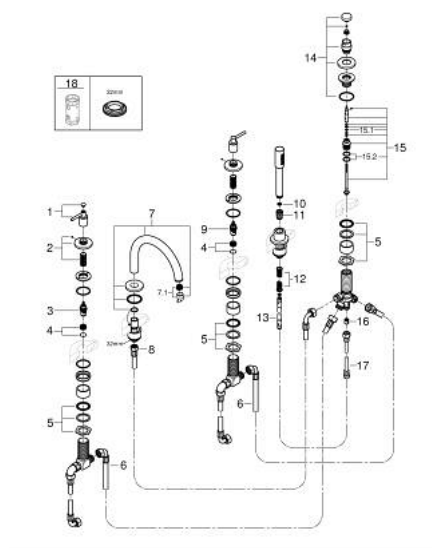

29 407 DC0 ATRIO KOMBINACIJA ZA KADU, 5 RUPA

PRODUCT DESCRIPTION

- Colour: supersteel
- keramičke glave 1/2", 90°
- GROHE LongLife premaz
- sastoji se od:
 - unapred sastavljen izliv sa pričvršćenjem
 - sa ručicama
 - izlivna cev za kadu sa perlatorom i prebacivačem kada/tuš
 - hand shower Rainshower Aqua Stick 6.5 l/min
 - shower hose 2000 mm
 - fleksibilna spojna creva
 - spoj za tuš crevo
 - zaštićeno protiv povrata vode
 - može se koristiti sa 29 037 002
- Two different sets of caps included. One set with "H" and "C" marking, one set without marking.

29 407 DC0 ATRIO KOMBINACIJA ZA KADU, 5 RUPA

SPARE PARTS, октобар 2021 – now

- 1: Lever handle bath (Spare part-nr. 14218DC0)
 - 2: Rozeta (Spare part-nr. 101351DC00)
 - 3: Keramička glava 3/4" (Spare part-nr. 45888000)
 - 4: Ležište ventila 3/4" (Spare part-nr. 45345000)
 - 5: Zamenski set za učvršćivanje ručice (Spare part-nr. 45444000)
 - 6: Cev (Spare part-nr. 48019000)
 - 7: Izlivna cev (Spare part-nr. 101350DC00)
 - 7.1: Perlator (Spare part-nr. 13926000)
 - 8: Cev (Spare part-nr. 48018000)
 - 9: Keramička glava 3/4" (Spare part-nr. 45887000)
 - 10: Filter za nečistoću (Spare part-nr. 0700200M)
 - 11: Kupasti navoj (Spare part-nr. 08864DC0)
 - 12: Opruga (Spare part-nr. 00869000)
 - 13: Metalno crevo (Spare part-nr. 28146000)
 - 14: Aktivaciono dugme prebacivača (Spare part-nr. 48411DC0)
 - 15: Prebacivač (Spare part-nr. 45443000)
 - 15.1: O-prsten $\varnothing 6 \times \varnothing 2$ (Spare part-nr. 0128300M)
 - 15.2: O-prsten (Spare part-nr. 0120500M)
 - 16: Nepovratni ventil (Spare part-nr. 08565000)
 - 17: Cev (Spare part-nr. 07300000)
 - 18: Gedor ključ (Spare part-nr. 19332000)*
- * Optional accessories