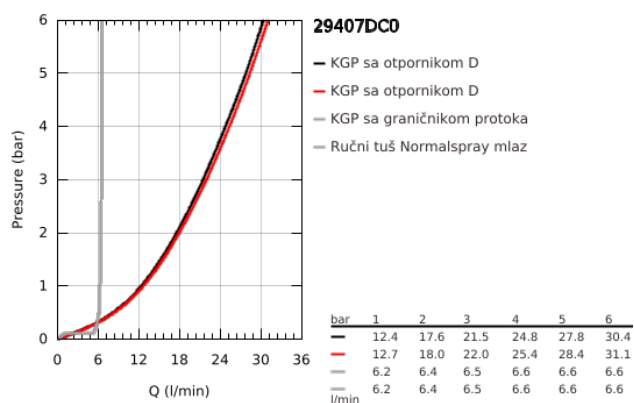

29 407 DC0 ATRIO KOMBINACIJA ZA KADU, 5 RUPA

PRODUCT DESCRIPTION

- Colour: supersteel
- keramičke glave 1/2", 90°
- GROHE LongLife premaz
- sastoji se od:
 - unapred sastavljen izliv sa pričvršćenjem
 - sa ručicama
 - izlivna cev za kadu sa perlatorom i prebacivačem kada/tuš
 - hand shower Rainshower Aqua Stick 6.5 l/min
 - shower hose 2000 mm
 - fleksibilna spojna creva
 - spoj za tuš crevo
 - zaštićeno protiv povrata vode
 - može se koristiti sa 29 037 002
- Two different sets of caps included. One set with "H" and "C" marking, one set without marking.