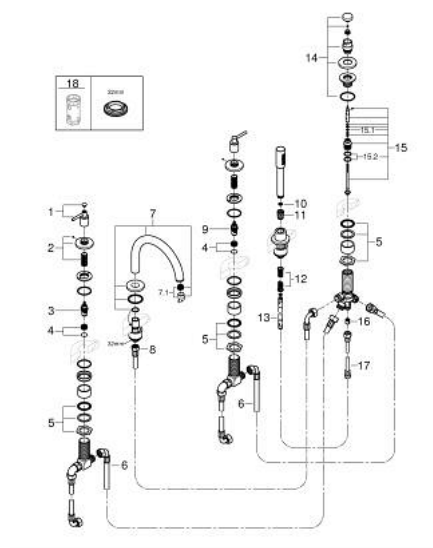

29 407 DA0 ATRIO KOMBINACIJA ZA KADU, 5 RUPA

PRODUCT DESCRIPTION

- Colour: warm sunset
- keramičke glave 1/2", 90°
- GROHE LongLife premaz
- sastoji se od:
 - unapred sastavljen izljev sa pričvršćenjem
 - sa ručicama
 - izlivna cev za kadu sa perlatorom i prebacivačem kada/tuš
 - hand shower Rainshower Aqua Stick 6.5 l/min
 - shower hose 2000 mm
 - fleksibilna spojna creva
 - spoj za tuš crevo
 - zaštićeno protiv povrata vode
 - može se koristiti sa 29 037 002
- Two different sets of caps included. One set with "H" and "C" marking, one set without marking.

29 407 DA0 ATRIO KOMBINACIJA ZA KADU, 5 RUPA

SPARE PARTS, октобар 2021 – now

- 1: Lever handle bath (Spare part-nr. 14218DA0)
 - 2: Rozeta (Spare part-nr. 101351DA00)
 - 3: Keramička glava 3/4" (Spare part-nr. 45888000)
 - 4: Ležište ventila 3/4" (Spare part-nr. 45345000)
 - 5: Zamenski set za učvršćivanje ručice (Spare part-nr. 45444000)
 - 6: Cev (Spare part-nr. 48019000)
 - 7: Izlivna cev (Spare part-nr. 101350DA00)
 - 7.1: Perlator (Spare part-nr. 13926000)
 - 8: Cev (Spare part-nr. 48018000)
 - 9: Keramička glava 3/4" (Spare part-nr. 45887000)
 - 10: Filter za nečistoću (Spare part-nr. 0700200M)
 - 11: Kupasti navoj (Spare part-nr. 08864DA0)
 - 12: Opruga (Spare part-nr. 00869000)
 - 13: Metalno crevo (Spare part-nr. 28146000)
 - 14: Aktivaciono dugme prebacivača (Spare part-nr. 48411DA0)
 - 15: Prebacivač (Spare part-nr. 45443000)
 - 15.1: O-prsten $\varnothing 6 \times \varnothing 2$ (Spare part-nr. 0128300M)
 - 15.2: O-prsten (Spare part-nr. 0120500M)
 - 16: Nepovratni ventil (Spare part-nr. 08565000)
 - 17: Cev (Spare part-nr. 07300000)
 - 18: Gedor ključ (Spare part-nr. 19332000)*
- * Optional accessories