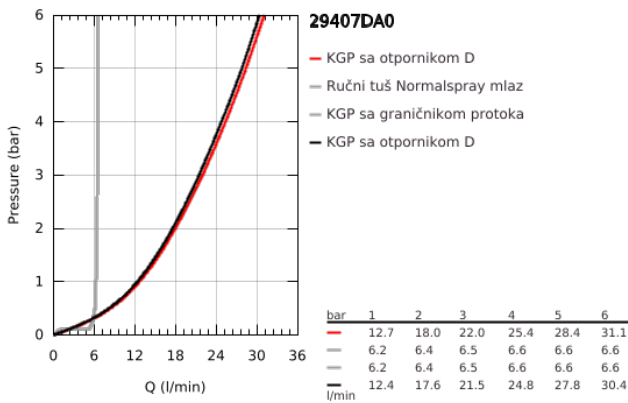

29 407 DA0 ATRIO KOMBINACIJA ZA KADU, 5 RUPA

PRODUCT DESCRIPTION

- Colour: warm sunset
- keramičke glave 1/2", 90°
- GROHE LongLife premaz
- sastoji se od:
 - unapred sastavljen izljev sa pričvršćenjem
 - sa ručicama
 - izlivna cev za kadu sa perlatorom i prebacivačem kada/tuš
 - hand shower Rainshower Aqua Stick 6.5 l/min
 - shower hose 2000 mm
 - fleksibilna spojna creva
 - spoj za tuš crevo
 - zaštićeno protiv povrata vode
 - može se koristiti sa 29 037 002
- Two different sets of caps included. One set with "H" and "C" marking, one set without marking.