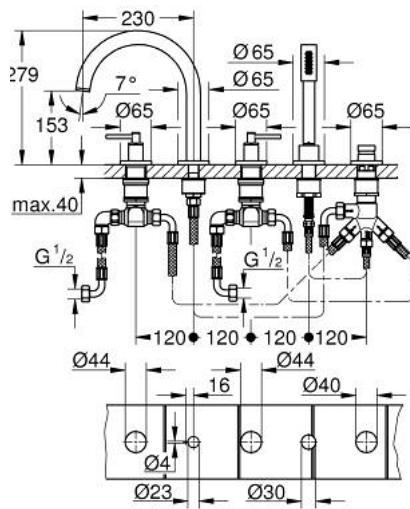

29 407 DA0 ATRIO KOMBINACIJA ZA KADU, 5 RUPA

PRODUCT DESCRIPTION

- Colour: warm sunset
- keramičke glave 1/2", 90°
- GROHE LongLife premaz
- sastoji se od:
 - unapred sastavljen izljev sa pričvršćenjem
 - sa ručicama
 - izlivna cev za kadu sa perlatorom i prebacivačem kada/tuš
 - hand shower Rainshower Aqua Stick 6.5 l/min
 - shower hose 2000 mm
 - fleksibilna spojna creva
 - spoj za tuš crevo
 - zaštićeno protiv povrata vode
 - može se koristiti sa 29 037 002
- Two different sets of caps included. One set with "H" and "C" marking, one set without marking.

29 407 DA0 ATRIO KOMBINACIJA ZA KADU, 5 RUPA

SPARE PARTS, октобар 2021 – now

- 1: Lever handle bath (Spare part-nr. 14218DA0)
 - 2: Rozeta (Spare part-nr. 101351DA00)
 - 3: Keramička glava 3/4" (Spare part-nr. 45888000)
 - 4: Ležište ventila 3/4" (Spare part-nr. 45345000)
 - 5: Zamenski set za učvršćivanje ručice (Spare part-nr. 45444000)
 - 6: Cev (Spare part-nr. 48019000)
 - 7: Izlivna cev (Spare part-nr. 101350DA00)
 - 7.1: Perlator (Spare part-nr. 13926000)
 - 8: Cev (Spare part-nr. 48018000)
 - 9: Keramička glava 3/4" (Spare part-nr. 45887000)
 - 10: Filter za nečistoću (Spare part-nr. 0700200M)
 - 11: Kupasti navoj (Spare part-nr. 08864DA0)
 - 12: Opruga (Spare part-nr. 00869000)
 - 13: Metalno crevo (Spare part-nr. 28146000)
 - 14: Aktivaciono dugme prebacivača (Spare part-nr. 48411DA0)
 - 15: Prebacivač (Spare part-nr. 45443000)
 - 15.1: O-prsten $\varnothing 6 \times \varnothing 2$ (Spare part-nr. 0128300M)
 - 15.2: O-prsten (Spare part-nr. 0120500M)
 - 16: Nepovratni ventil (Spare part-nr. 08565000)
 - 17: Cev (Spare part-nr. 07300000)
 - 18: Gedor ključ (Spare part-nr. 19332000)*
- * Optional accessories