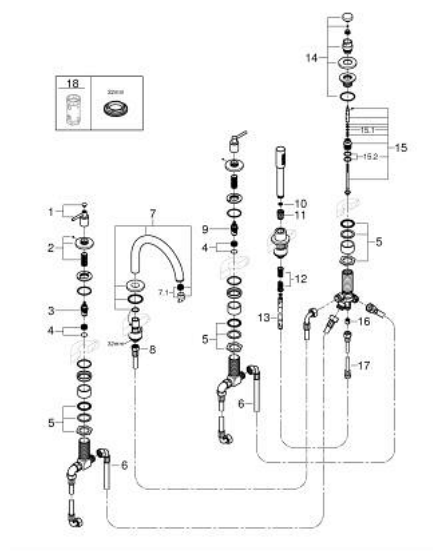

29 407 AL0 ATRIO KOMBINACIJA ZA KADU, 5 RUPA

PRODUCT DESCRIPTION

- Colour: brushed hard graphite
- keramičke glave 1/2", 90°
- GROHE LongLife premaz
- sastoji se od:
 - unapred sastavljen izliv sa pričvršćenjem
 - sa ručicama
 - izlivna cev za kadu sa perlatorom i prebacivačem kada/tuš
 - hand shower Rainshower Aqua Stick 6.5 l/min
 - shower hose 2000 mm
 - fleksibilna spojna creva
 - spoj za tuš crevo
 - zaštićeno protiv povrata vode
 - može se koristiti sa 29 037 002
- Two different sets of caps included. One set with "H" and "C" marking, one set without marking.

29 407 AL0 ATRIO KOMBINACIJA ZA KADU, 5 RUPA

SPARE PARTS, октобар 2021 – now

- 1: Lever handle bath (Spare part-nr. 14218AL0)
 - 2: Rozeta (Spare part-nr. 101351AL00)
 - 3: Keramička glava 3/4" (Spare part-nr. 45888000)
 - 4: Ležište ventila 3/4" (Spare part-nr. 45345000)
 - 5: Zamenski set za učvršćivanje ručice (Spare part-nr. 45444000)
 - 6: Cev (Spare part-nr. 48019000)
 - 7: Izlivna cev (Spare part-nr. 101350AL00)
 - 7.1: Perlator (Spare part-nr. 13926000)
 - 8: Cev (Spare part-nr. 48018000)
 - 9: Keramička glava 3/4" (Spare part-nr. 45887000)
 - 10: Filter za nečistoću (Spare part-nr. 0700200M)
 - 11: Kupasti navoj (Spare part-nr. 08864AL0)
 - 12: Opruga (Spare part-nr. 00869000)
 - 13: Metalno crevo (Spare part-nr. 28146000)
 - 14: Aktivaciono dugme prebacivača (Spare part-nr. 48411AL0)
 - 15: Prebacivač (Spare part-nr. 45443000)
 - 15.1: O-prsten $\varnothing 6 \times \varnothing 2$ (Spare part-nr. 0128300M)
 - 15.2: O-prsten (Spare part-nr. 0120500M)
 - 16: Nepovratni ventil (Spare part-nr. 08565000)
 - 17: Cev (Spare part-nr. 07300000)
 - 18: Gedor ključ (Spare part-nr. 19332000)*
- * Optional accessories