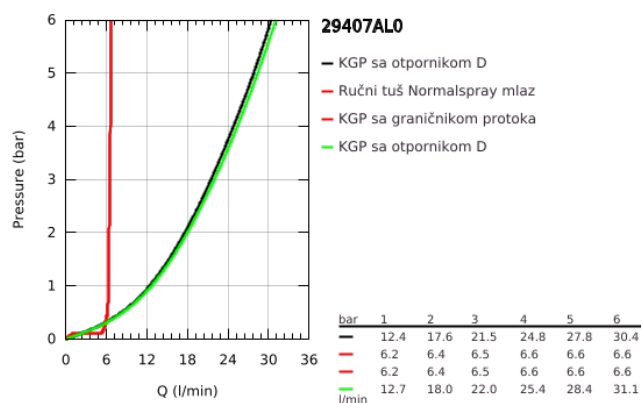

29 407 AL0 ATRIO KOMBINACIJA ZA KADU, 5 RUPA

PRODUCT DESCRIPTION

- Colour: brushed hard graphite
- keramičke glave 1/2", 90°
- GROHE LongLife premaz
- sastoji se od:
 - unapred sastavljen izliv sa pričvršćenjem
 - sa ručicama
 - izlivna cev za kadu sa perlatorom i prebacivačem kada/tuš
 - hand shower Rainshower Aqua Stick 6.5 l/min
 - shower hose 2000 mm
 - fleksibilna spojna creva
 - spoj za tuš crevo
 - zaštićeno protiv povrata vode
 - može se koristiti sa 29 037 002
- Two different sets of caps included. One set with "H" and "C" marking, one set without marking.