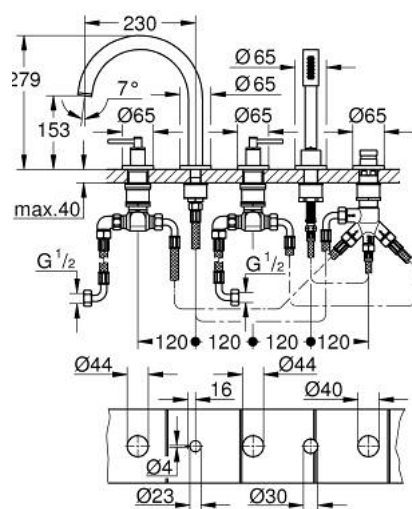

29 407 AL0 ATRIO KOMBINACIJA ZA KADU, 5 RUPA

PRODUCT DESCRIPTION

- Colour: brushed hard graphite
- keramičke glave 1/2", 90°
- GROHE LongLife premaz
- sastoji se od:
 - unapred sastavljen izliv sa pričvršćenjem
 - sa ručicama
 - izlivna cev za kadu sa perlatorom i prebacivačem kada/tuš
 - hand shower Rainshower Aqua Stick 6.5 l/min
 - shower hose 2000 mm
 - fleksibilna spojna creva
 - spoj za tuš crevo
 - zaštićeno protiv povrata vode
 - može se koristiti sa 29 037 002
- Two different sets of caps included. One set with "H" and "C" marking, one set without marking.

29 407 AL0 ATRIO KOMBINACIJA ZA KADU, 5 RUPA

SPARE PARTS, октобар 2021 – now

- 1: Lever handle bath (Spare part-nr. 14218AL0)
 - 2: Rozeta (Spare part-nr. 101351AL00)
 - 3: Keramička glava 3/4" (Spare part-nr. 45888000)
 - 4: Ležište ventila 3/4" (Spare part-nr. 45345000)
 - 5: Zamenski set za učvršćivanje ručice (Spare part-nr. 45444000)
 - 6: Cev (Spare part-nr. 48019000)
 - 7: Izlivna cev (Spare part-nr. 101350AL00)
 - 7.1: Perlator (Spare part-nr. 13926000)
 - 8: Cev (Spare part-nr. 48018000)
 - 9: Keramička glava 3/4" (Spare part-nr. 45887000)
 - 10: Filter za nečistoću (Spare part-nr. 0700200M)
 - 11: Kupasti navoj (Spare part-nr. 08864AL0)
 - 12: Opruga (Spare part-nr. 00869000)
 - 13: Metalno crevo (Spare part-nr. 28146000)
 - 14: Aktivaciono dugme prebacivača (Spare part-nr. 48411AL0)
 - 15: Prebacivač (Spare part-nr. 45443000)
 - 15.1: O-prsten $\varnothing 6 \times \varnothing 2$ (Spare part-nr. 0128300M)
 - 15.2: O-prsten (Spare part-nr. 0120500M)
 - 16: Nepovratni ventil (Spare part-nr. 08565000)
 - 17: Cev (Spare part-nr. 07300000)
 - 18: Gedor ključ (Spare part-nr. 19332000)*
- * Optional accessories