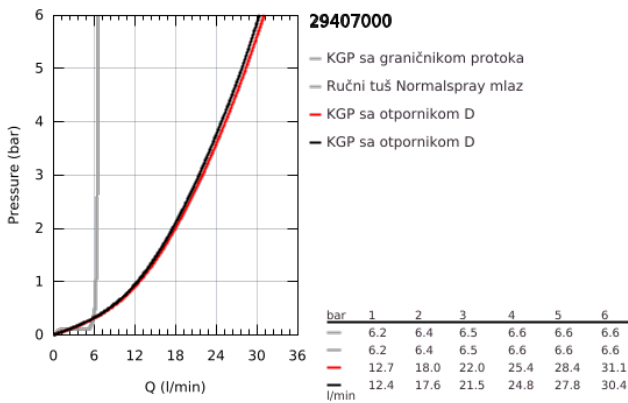

### PRODUCT DESCRIPTION

- Colour: chrome
- keramičke glave 1/2", 90°
- GROHE LongLife premaz
- sastoji se od:
  - unapred sastavljen izliv sa pričvršćenjem
  - sa ručicama
  - izlivna cev za kadu sa perlatorom i prebacivačem kada/tuš
  - hand shower Rainshower Aqua Stick 6.5 l/min
  - shower hose 2000 mm
  - fleksibilna spojna creva
  - spoj za tuš crevo
  - zaštićeno protiv povrata vode
  - može se koristiti sa 29 037 002
- Two different sets of caps included. One set with "H" and "C" marking, one set without marking.