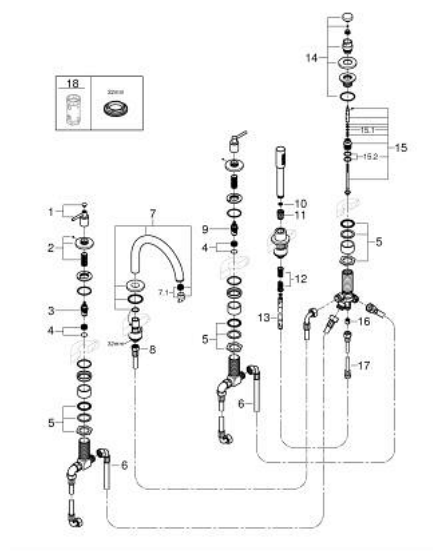

### PRODUCT DESCRIPTION

- Colour: chrome
- keramičke glave 1/2", 90°
- GROHE LongLife premaz
- sastoji se od:
  - unapred sastavljen izliv sa pričvršćenjem
  - sa ručicama
  - izlivna cev za kadu sa perlatorom i prebacivačem kada/tuš
  - hand shower Rainshower Aqua Stick 6.5 l/min
  - shower hose 2000 mm
  - fleksibilna spojna creva
  - spoj za tuš crevo
  - zaštićeno protiv povrata vode
  - može se koristiti sa 29 037 002
- Two different sets of caps included. One set with "H" and "C" marking, one set without marking.

### SPARE PARTS, октобар 2021 – now

- 1: Lever handle bath (Spare part-nr. 14218000)
  - 2: Rozeta (Spare part-nr. 1013510000)
  - 3: Keramička glava 3/4" (Spare part-nr. 45888000)
  - 4: Ležište ventila 3/4" (Spare part-nr. 45345000)
  - 5: Zamenski set za učvršćivanje ručice (Spare part-nr. 45444000)
  - 6: Cev (Spare part-nr. 48019000)
  - 7: Izlivna cev (Spare part-nr. 1013500000)
  - 7.1: Perlator (Spare part-nr. 13926000)
  - 8: Cev (Spare part-nr. 48018000)
  - 9: Keramička glava 3/4" (Spare part-nr. 45887000)
  - 10: Filter za nečistoću (Spare part-nr. 0700200M)
  - 11: Kupasti navoj (Spare part-nr. 08864000)
  - 12: Opruga (Spare part-nr. 00869000)
  - 13: Metalno crevo (Spare part-nr. 28146000)
  - 14: Aktivaciono dugme prebacivača (Spare part-nr. 48411000)
  - 15: Prebacivač (Spare part-nr. 45443000)
  - 15.1: O-prsten  $\varnothing 6 \times \varnothing 2$  (Spare part-nr. 0128300M)
  - 15.2: O-prsten (Spare part-nr. 0120500M)
  - 16: Nepovratni ventil (Spare part-nr. 08565000)
  - 17: Cev (Spare part-nr. 07300000)
  - 18: Gedor ključ (Spare part-nr. 19332000)\*
- \* Optional accessories