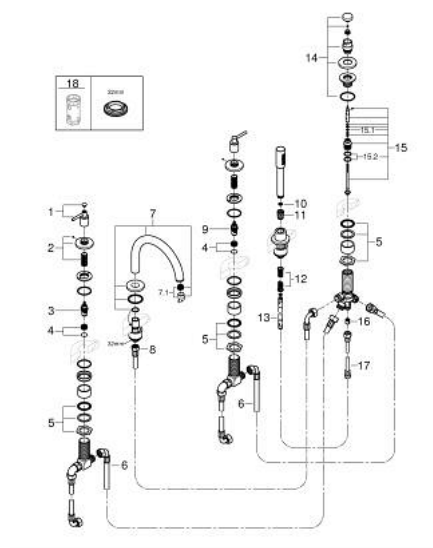

### PRODUCT DESCRIPTION

- Colour: chrome
- keramičke glave 1/2", 90°
- GROHE LongLife premaz
- sastoji se od:
  - unapred sastavljen izliv sa pričvršćenjem
  - sa ručicama
  - izlivna cev za kadu sa perlatorom i prebacivačem kada/tuš
  - hand shower Rainshower Aqua Stick 6.5 l/min
  - shower hose 2000 mm
  - fleksibilna spojna creva
  - spoj za tuš crevo
  - zaštićeno protiv povrata vode
  - može se koristiti sa 29 037 002
- Two different sets of caps included. One set with "H" and "C" marking, one set without marking.

### SPARE PARTS, октобар 2021 – now

- 1: Lever handle bath (Spare part-nr. 14218000)
  - 2: Rozeta (Spare part-nr. 1013510000)
  - 3: Keramička glava 3/4" (Spare part-nr. 45888000)
  - 4: Ležište ventila 3/4" (Spare part-nr. 45345000)
  - 5: Zamenski set za učvršćivanje ručice (Spare part-nr. 45444000)
  - 6: Cev (Spare part-nr. 48019000)
  - 7: Izlivna cev (Spare part-nr. 1013500000)
  - 7.1: Perlator (Spare part-nr. 13926000)
  - 8: Cev (Spare part-nr. 48018000)
  - 9: Keramička glava 3/4" (Spare part-nr. 45887000)
  - 10: Filter za nečistoću (Spare part-nr. 0700200M)
  - 11: Kupasti navoj (Spare part-nr. 08864000)
  - 12: Opruga (Spare part-nr. 00869000)
  - 13: Metalno crevo (Spare part-nr. 28146000)
  - 14: Aktivaciono dugme prebacivača (Spare part-nr. 48411000)
  - 15: Prebacivač (Spare part-nr. 45443000)
  - 15.1: O-prsten  $\varnothing 6 \times \varnothing 2$  (Spare part-nr. 0128300M)
  - 15.2: O-prsten (Spare part-nr. 0120500M)
  - 16: Nepovratni ventil (Spare part-nr. 08565000)
  - 17: Cev (Spare part-nr. 07300000)
  - 18: Gedor ključ (Spare part-nr. 19332000)\*
- \* Optional accessories