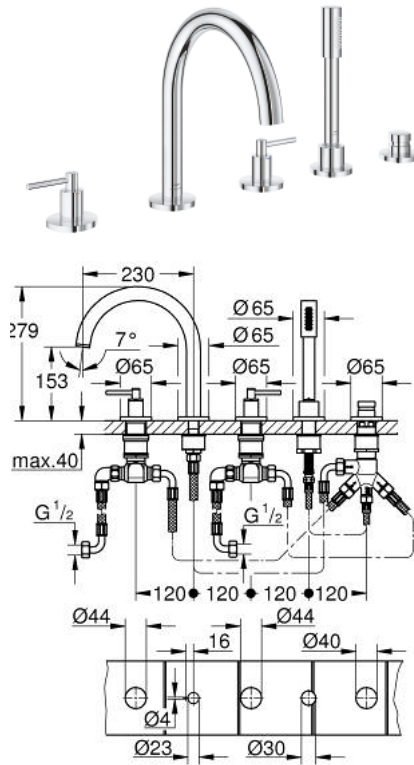

## 29 407 000 ATRIO KOMBINACIJA ZA KADU, 5 RUPA

### PRODUCT DESCRIPTION

- Colour: chrome
- keramičke glave 1/2", 90°
- GROHE LongLife premaz
- sastoji se od:
  - unapred sastavljen izliv sa pričvršćenjem
  - sa ručicama
  - izlivna cev za kadu sa perlatorom i prebacivačem kada/tuš
  - hand shower Rainshower Aqua Stick 6.5 l/min
  - shower hose 2000 mm
  - fleksibilna spojna creva
  - spoj za tuš crevo
  - zaštićeno protiv povrata vode
  - može se koristiti sa 29 037 002
- Two different sets of caps included. One set with "H" and "C" marking, one set without marking.

### SPARE PARTS, октобар 2021 – now

- 1: Lever handle bath (Spare part-nr. 14218000)
  - 2: Rozeta (Spare part-nr. 1013510000)
  - 3: Keramička glava 3/4" (Spare part-nr. 45888000)
  - 4: Ležište ventila 3/4" (Spare part-nr. 45345000)
  - 5: Zamenski set za učvršćivanje ručice (Spare part-nr. 45444000)
  - 6: Cev (Spare part-nr. 48019000)
  - 7: Izlivna cev (Spare part-nr. 1013500000)
  - 7.1: Perlator (Spare part-nr. 13926000)
  - 8: Cev (Spare part-nr. 48018000)
  - 9: Keramička glava 3/4" (Spare part-nr. 45887000)
  - 10: Filter za nečistoću (Spare part-nr. 0700200M)
  - 11: Kupasti navoj (Spare part-nr. 08864000)
  - 12: Opruga (Spare part-nr. 00869000)
  - 13: Metalno crevo (Spare part-nr. 28146000)
  - 14: Aktivaciono dugme prebacivača (Spare part-nr. 48411000)
  - 15: Prebacivač (Spare part-nr. 45443000)
  - 15.1: O-prsten  $\varnothing 6 \times \varnothing 2$  (Spare part-nr. 0128300M)
  - 15.2: O-prsten (Spare part-nr. 0120500M)
  - 16: Nepovratni ventil (Spare part-nr. 08565000)
  - 17: Cev (Spare part-nr. 07300000)
  - 18: Gedor ključ (Spare part-nr. 19332000)\*
- \* Optional accessories