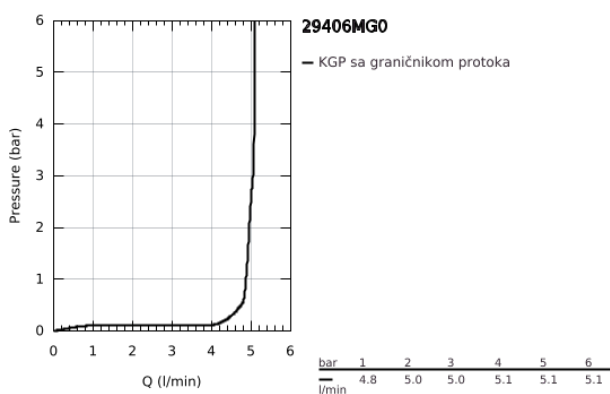

29 406 MG0 ATRIO TWO-HOLE BASIN MIXER JOYSTICK

PRODUCT DESCRIPTION

- Colour: satin graphite
- zidna ugradnja
- bez ugradnog tela
- set za završnu instalaciju za 23 429 000
- GROHE FeatherControl Joystick cartridge
- GROHE LongLife premaz
- GROHE EcoJoy tehnologija za manju potrošnju vode i savršen protok
- maximum flow rate (at 3 bar): 5 l/min
- rastojanje od centra 110 mm
- projekcija 221 mm

29 406 MG0 ATRIO TWO-HOLE BASIN MIXER JOYSTICK

SPARE PARTS, октобар 2021 – now

1: Regulator mlaza vode (Spare part-nr. 48408000)

2: Produžni-set, 25 mm (Spare part-nr. 46901000)*

* Optional accessories