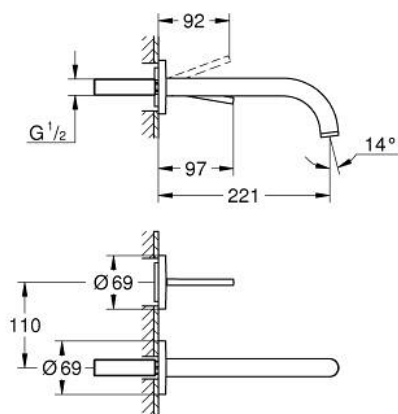

29 406 MG0 ATRIO TWO-HOLE BASIN MIXER JOYSTICK

PRODUCT DESCRIPTION

- Colour: satin graphite
- zidna ugradnja
- bez ugradnog tela
- set za završnu instalaciju za 23 429 000
- GROHE FeatherControl Joystick cartridge
- GROHE LongLife premaz
- GROHE EcoJoy tehnologija za manju potrošnju vode i savršen protok
- maximum flow rate (at 3 bar): 5 l/min
- rastojanje od centra 110 mm
- projekcija 221 mm

29 406 MG0 ATRIO TWO-HOLE BASIN MIXER JOYSTICK

SPARE PARTS, октобар 2021 – now

1: Regulator mlaza vode (Spare part-nr. 48408000)

2: Produžni-set, 25 mm (Spare part-nr. 46901000)*

* Optional accessories