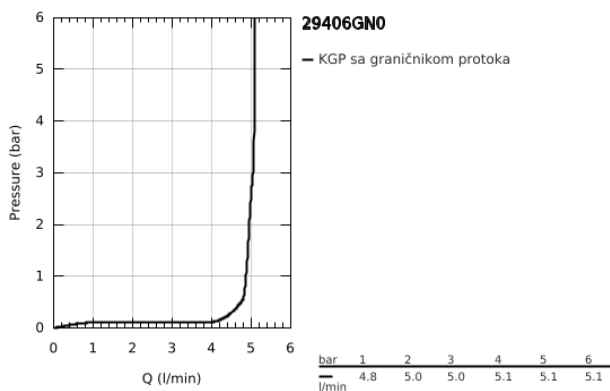

## 29 406 GN0 ATRIO TWO-HOLE BASIN MIXER JOYSTICK

### PRODUCT DESCRIPTION

- Colour: brushed cool sunrise
- zidna ugradnja
- bez ugradnog tela
- set za završnu instalaciju za 23 429 000
- GROHE FeatherControl Joystick cartridge
- GROHE LongLife premaz
- GROHE EcoJoy tehnologija za manju potrošnju vode i savršen protok
- maximum flow rate (at 3 bar): 5 l/min
- rastojanje od centra 110 mm
- projekcija 221 mm