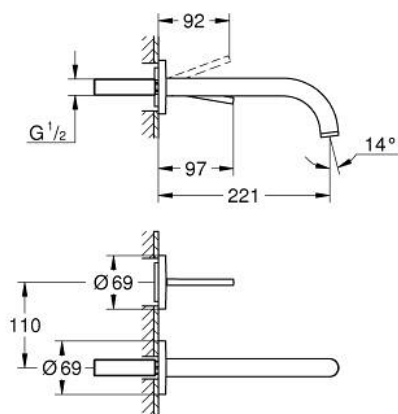

## 29 406 GN0 ATRIO TWO-HOLE BASIN MIXER JOYSTICK

### PRODUCT DESCRIPTION

- Colour: brushed cool sunrise
- zidna ugradnja
- bez ugradnog tela
- set za završnu instalaciju za 23 429 000
- GROHE FeatherControl Joystick cartridge
- GROHE LongLife premaz
- GROHE EcoJoy tehnologija za manju potrošnju vode i savršen protok
- maximum flow rate (at 3 bar): 5 l/min
- rastojanje od centra 110 mm
- projekcija 221 mm

## 29 406 GN0 ATRIO TWO-HOLE BASIN MIXER JOYSTICK

**SPARE PARTS**, новембар 2022 – now

1: Regulator mlaza vode (Spare part-nr. 48408000)

2: Produžni-set, 25 mm (Spare part-nr. 46901000)\*

\* Optional accessories