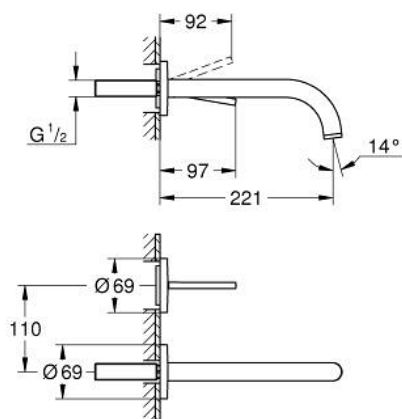

29 406 GL0 ATRIO TWO-HOLE BASIN MIXER JOYSTICK

PRODUCT DESCRIPTION

- Colour: cool sunrise
- zidna ugradnja
- bez ugradnog tela
- set za završnu instalaciju za 23 429 000
- GROHE FeatherControl Joystick cartridge
- GROHE LongLife premaz
- GROHE EcoJoy tehnologija za manju potrošnju vode i savršen protok
- maximum flow rate (at 3 bar): 5 l/min
- rastojanje od centra 110 mm
- projekcija 221 mm

29 406 GL0 ATRIO TWO-HOLE BASIN MIXER JOYSTICK

SPARE PARTS, октобар 2021 – now

1: Regulator mlaza vode (Spare part-nr. 48408000)

2: Produžni-set, 25 mm (Spare part-nr. 46901000)*

* Optional accessories