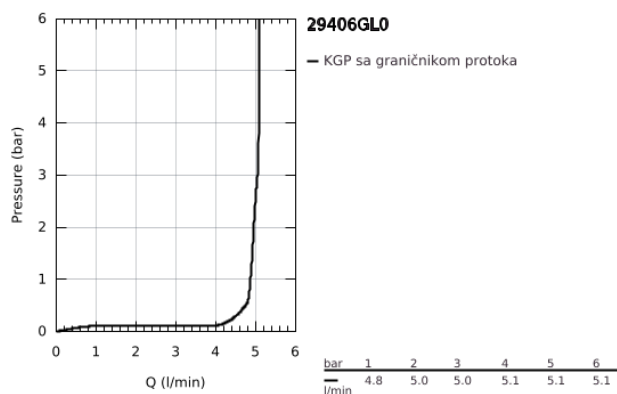

29 406 GL0 ATRIO TWO-HOLE BASIN MIXER JOYSTICK

PRODUCT DESCRIPTION

- Colour: cool sunrise
- zidna ugradnja
- bez ugradnog tela
- set za završnu instalaciju za 23 429 000
- GROHE FeatherControl Joystick cartridge
- GROHE LongLife premaz
- GROHE EcoJoy tehnologija za manju potrošnju vode i savršen protok
- maximum flow rate (at 3 bar): 5 l/min
- rastojanje od centra 110 mm
- projekcija 221 mm