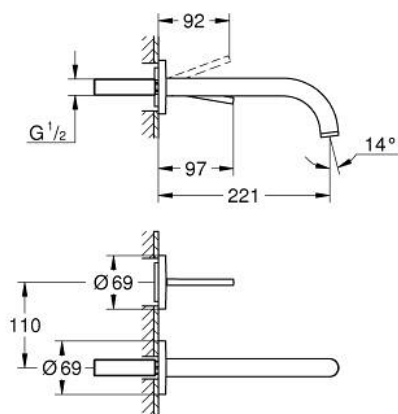

29 406 DL0 ATRIO TWO-HOLE BASIN MIXER JOYSTICK

PRODUCT DESCRIPTION

- Colour: brushed warm sunset
- zidna ugradnja
- bez ugradnog tela
- set za završnu instalaciju za 23 429 000
- GROHE FeatherControl Joystick cartridge
- GROHE LongLife premaz
- GROHE EcoJoy tehnologija za manju potrošnju vode i savršen protok
- maximum flow rate (at 3 bar): 5 l/min
- rastojanje od centra 110 mm
- projekcija 221 mm

29 406 DL0 ATRIO TWO-HOLE BASIN MIXER JOYSTICK

SPARE PARTS, новембар 2022 – now

1: Regulator mlaza vode (Spare part-nr. 48408000)

2: Produžni-set, 25 mm (Spare part-nr. 46901000)*

* Optional accessories