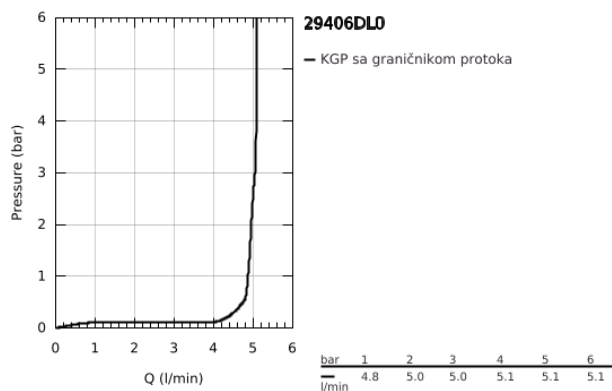

29 406 DL0 ATRIO TWO-HOLE BASIN MIXER JOYSTICK

PRODUCT DESCRIPTION

- Colour: brushed warm sunset
- zidna ugradnja
- bez ugradnog tela
- set za završnu instalaciju za 23 429 000
- GROHE FeatherControl Joystick cartridge
- GROHE LongLife premaz
- GROHE EcoJoy tehnologija za manju potrošnju vode i savršen protok
- maximum flow rate (at 3 bar): 5 l/min
- rastojanje od centra 110 mm
- projekcija 221 mm