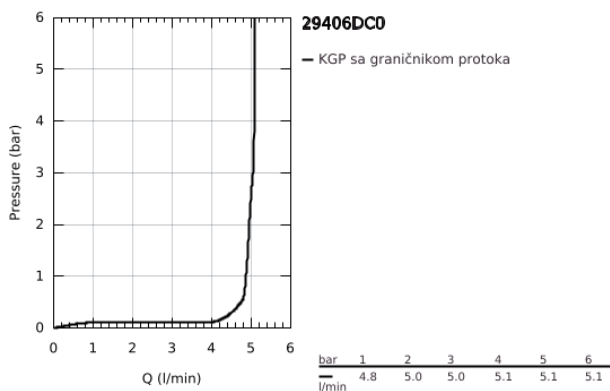

## 29 406 DC0 ATRIO TWO-HOLE BASIN MIXER JOYSTICK

### PRODUCT DESCRIPTION

- Colour: supersteel
- zidna ugradnja
- bez ugradnog tela
- set za završnu instalaciju za 23 429 000
- GROHE FeatherControl Joystick cartridge
- GROHE LongLife premaz
- GROHE EcoJoy tehnologija za manju potrošnju vode i savršen protok
- maximum flow rate (at 3 bar): 5 l/min
- rastojanje od centra 110 mm
- projekcija 221 mm