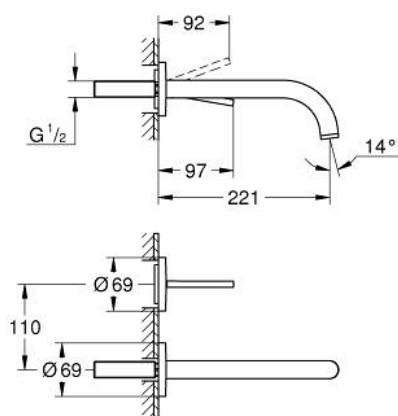

## 29 406 DC0 ATRIO TWO-HOLE BASIN MIXER JOYSTICK

### PRODUCT DESCRIPTION

- Colour: supersteel
- zidna ugradnja
- bez ugradnog tela
- set za završnu instalaciju za 23 429 000
- GROHE FeatherControl Joystick cartridge
- GROHE LongLife premaz
- GROHE EcoJoy tehnologija za manju potrošnju vode i savršen protok
- maximum flow rate (at 3 bar): 5 l/min
- rastojanje od centra 110 mm
- projekcija 221 mm

## 29 406 DC0 ATRIO TWO-HOLE BASIN MIXER JOYSTICK

**SPARE PARTS**, октобар 2021 – now

1: Regulator mlaza vode (Spare part-nr. 48408000)

2: Produžni-set, 25 mm (Spare part-nr. 46901000)\*

\* Optional accessories