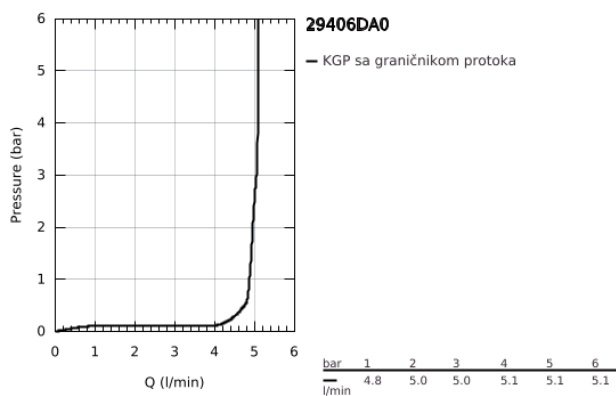

## 29 406 DA0 ATRIO TWO-HOLE BASIN MIXER JOYSTICK

### PRODUCT DESCRIPTION

- Colour: warm sunset
- zidna ugradnja
- bez ugradnog tela
- set za završnu instalaciju za 23 429 000
- GROHE FeatherControl Joystick cartridge
- GROHE LongLife premaz
- GROHE EcoJoy tehnologija za manju potrošnju vode i savršen protok
- maximum flow rate (at 3 bar): 5 l/min
- rastojanje od centra 110 mm
- projekcija 221 mm