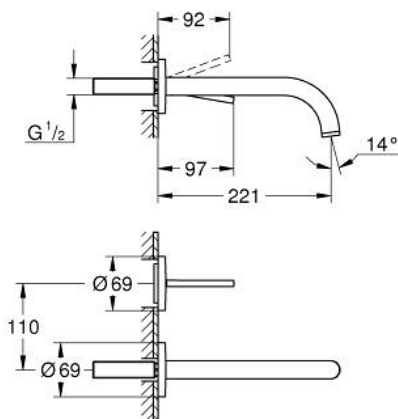

## 29 406 DA0 ATRIO TWO-HOLE BASIN MIXER JOYSTICK

### PRODUCT DESCRIPTION

- Colour: warm sunset
- zidna ugradnja
- bez ugradnog tela
- set za završnu instalaciju za 23 429 000
- GROHE FeatherControl Joystick cartridge
- GROHE LongLife premaz
- GROHE EcoJoy tehnologija za manju potrošnju vode i savršen protok
- maximum flow rate (at 3 bar): 5 l/min
- rastojanje od centra 110 mm
- projekcija 221 mm

## 29 406 DA0 ATRIO TWO-HOLE BASIN MIXER JOYSTICK

**SPARE PARTS**, октобар 2021 – now

1: Regulator mlaza vode (Spare part-nr. 48408000)

2: Produžni-set, 25 mm (Spare part-nr. 46901000)\*

\* Optional accessories