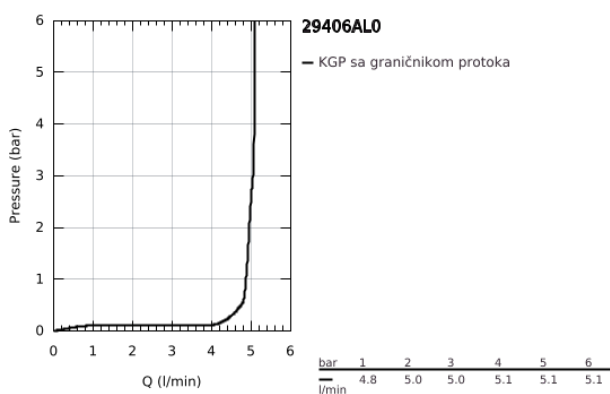

29 406 AL0 ATRIO TWO-HOLE BASIN MIXER JOYSTICK

PRODUCT DESCRIPTION

- Colour: brushed hard graphite
- zidna ugradnja
- bez ugradnog tela
- set za završnu instalaciju za 23 429 000
- GROHE FeatherControl Joystick cartridge
- GROHE LongLife premaz
- GROHE EcoJoy tehnologija za manju potrošnju vode i savršen protok
- maximum flow rate (at 3 bar): 5 l/min
- rastojanje od centra 110 mm
- projekcija 221 mm

29 406 AL0 ATRIO TWO-HOLE BASIN MIXER JOYSTICK

SPARE PARTS, октобар 2021 – now

1: Regulator mlaza vode (Spare part-nr. 48408000)

2: Produžni-set, 25 mm (Spare part-nr. 46901000)*

* Optional accessories