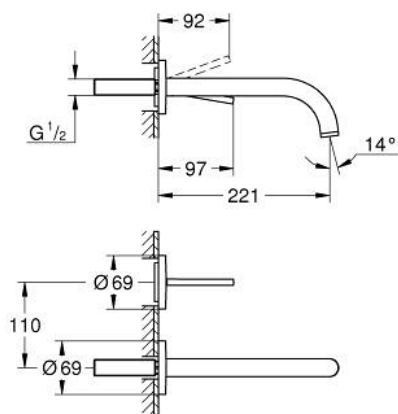

29 406 AL0 ATRIO TWO-HOLE BASIN MIXER JOYSTICK

PRODUCT DESCRIPTION

- Colour: brushed hard graphite
- zidna ugradnja
- bez ugradnog tela
- set za završnu instalaciju za 23 429 000
- GROHE FeatherControl Joystick cartridge
- GROHE LongLife premaz
- GROHE EcoJoy tehnologija za manju potrošnju vode i savršen protok
- maximum flow rate (at 3 bar): 5 l/min
- rastojanje od centra 110 mm
- projekcija 221 mm

29 406 AL0 ATRIO TWO-HOLE BASIN MIXER JOYSTICK

SPARE PARTS, октобар 2021 – now

1: Regulator mlaza vode (Spare part-nr. 48408000)

2: Produžni-set, 25 mm (Spare part-nr. 46901000)*

* Optional accessories