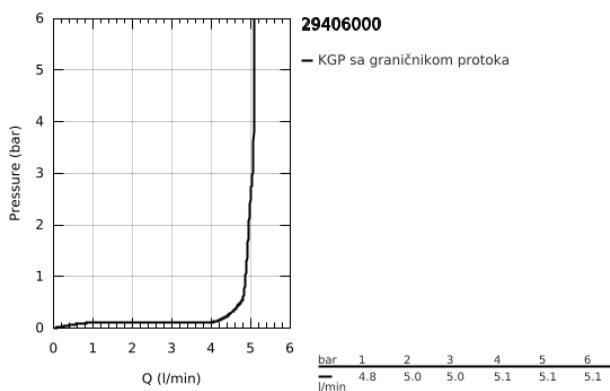

29 406 000 ATRIO TWO-HOLE BASIN MIXER JOYSTICK

PRODUCT DESCRIPTION

- Colour: chrome
- zidna ugradnja
- bez ugradnog tela
- set za završnu instalaciju za 23 429 000
- GROHE FeatherControl Joystick cartridge
- GROHE LongLife premaz
- GROHE EcoJoy tehnologija za manju potrošnju vode i savršen protok
- maximum flow rate (at 3 bar): 5 l/min
- rastojanje od centra 110 mm
- projekcija 221 mm