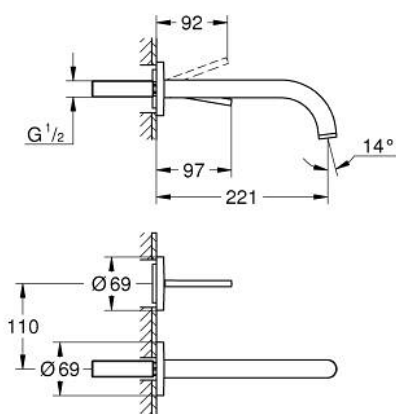

29 406 000 ATRIO TWO-HOLE BASIN MIXER JOYSTICK

PRODUCT DESCRIPTION

- Colour: chrome
- zidna ugradnja
- bez ugradnog tela
- set za završnu instalaciju za 23 429 000
- GROHE FeatherControl Joystick cartridge
- GROHE LongLife premaz
- GROHE EcoJoy tehnologija za manju potrošnju vode i savršen protok
- maximum flow rate (at 3 bar): 5 l/min
- rastojanje od centra 110 mm
- projekcija 221 mm

29 406 000 ATRIO TWO-HOLE BASIN MIXER JOYSTICK

SPARE PARTS, октобар 2021 – now

1: Regulator mlaza vode (Spare part-nr. 48408000)

2: Produžni-set, 25 mm (Spare part-nr. 46901000)*

* Optional accessories