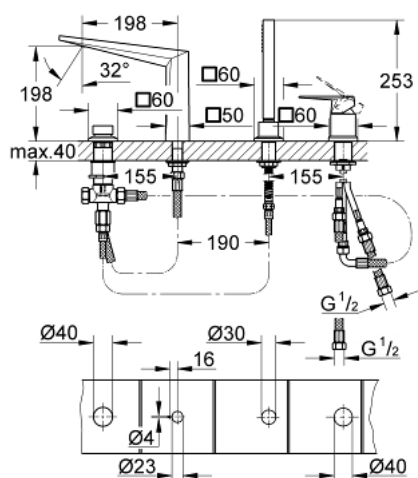

29 405 AL0 ALLURE BRILLIANT JEDNORUČNA KOMBINACIJA ZA KADU, 4 OTVORA

PRODUCT DESCRIPTION

- Colour: brushed hard graphite
- GROHE SilkMove 46 mm keramički mešač
- GROHE LongLife premaz
- sastoji se od:
 - unapred sastavljen izliv sa pričvršćenjem
 - operativni element jednoručne baterije
 - izlivna cev za kadu sa integrisanim perlatorom
 - prebacivač za kadu/tuš
 - hand shower Rainshower Aqua Cube Stick 6.5 l/min
 - metal shower hose 2000 mm (always chrome for any colour of the set)
 - fleksibilna spojna creva
 - spoj za tuš crevo
 - zaštićeno protiv povrata vode
 - za upotrebu s 29037000

29 405 AL0 ALLURE BRILLIANT JEDNORUČNA KOMBINACIJA ZA KADU, 4 OTVORA

SPARE PARTS, октобар 2021 – now

- 1: Ručica (Spare part-nr. 46804AL0)
- 2: Mešač (Spare part-nr. 46048000)
- 3: Aktivaciono dugme prebacivača (Spare part-nr. 48126AL0)
- 4: Prebacivač (Spare part-nr. 45443000)
- 4.1: O-prsten Ø6 x Ø2 (Spare part-nr. 0128300M)
- 4.2: O-prsten (Spare part-nr. 0120500M)
- 5: Zamenski set za učvršćivanje ručice (Spare part-nr. 45444000)
- 6: Nepovratni ventil (Spare part-nr. 08565000)
- 7: Race (Spare part-nr. 46803AL0)
- 8: Filter za nečistoću (Spare part-nr. 0700200M)
- 9: Kupasti navoj (Spare part-nr. 08864AL0)
- 10: Opruga (Spare part-nr. 00869000)
- 11: Cev (Spare part-nr. 48018000)
- 12: Cev (Spare part-nr. 07300000)
- 13: Cev (Spare part-nr. 07227000)
- 14: Cev (Spare part-nr. 48017000)
- 15: Metalno crevo (Spare part-nr. 28146000)
- 16: Limitator temperature (Spare part-nr. 46375000)*
- 17: Gedor ključ (Spare part-nr. 19332000)*