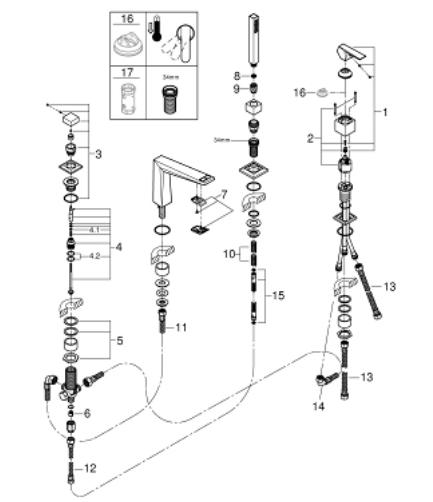

29 405 AL0 ALLURE BRILLIANT JEDNORUČNA KOMBINACIJA ZA KADU, 4 OTVORA

PRODUCT DESCRIPTION

- Colour: brushed hard graphite
- GROHE SilkMove 46 mm keramički mešač
- GROHE LongLife premaz
- sastoji se od:
 - unapred sastavljen izliv sa pričvršćenjem
 - operativni element jednoručne baterije
 - izlivna cev za kadu sa integrisanim perlatorom
 - prebacivač za kadu/tuš
 - hand shower Rainshower Aqua Cube Stick 6.5 l/min
 - metal shower hose 2000 mm (always chrome for any colour of the set)
 - fleksibilna spojna creva
 - spoj za tuš crevo
 - zaštićeno protiv povrata vode
 - za upotrebu s 29037000

29 405 AL0 ALLURE BRILLIANT JEDNORUČNA KOMBINACIJA ZA KADU, 4 OTVORA

SPARE PARTS, октобар 2021 – now

- 1: Ručica (Spare part-nr. 46804AL0)
- 2: Mešač (Spare part-nr. 46048000)
- 3: Aktivaciono dugme prebacivača (Spare part-nr. 48126AL0)
- 4: Prebacivač (Spare part-nr. 45443000)
- 4.1: O-prsten Ø6 x Ø2 (Spare part-nr. 0128300M)
- 4.2: O-prsten (Spare part-nr. 0120500M)
- 5: Zamenski set za učvršćivanje ručice (Spare part-nr. 45444000)
- 6: Nepovratni ventil (Spare part-nr. 08565000)
- 7: Race (Spare part-nr. 46803AL0)
- 8: Filter za nečistoću (Spare part-nr. 0700200M)
- 9: Kupasti navoj (Spare part-nr. 08864AL0)
- 10: Opruga (Spare part-nr. 00869000)
- 11: Cev (Spare part-nr. 48018000)
- 12: Cev (Spare part-nr. 07300000)
- 13: Cev (Spare part-nr. 07227000)
- 14: Cev (Spare part-nr. 48017000)
- 15: Metalno crevo (Spare part-nr. 28146000)
- 16: Limitator temperature (Spare part-nr. 46375000)*
- 17: Gedor ključ (Spare part-nr. 19332000)*