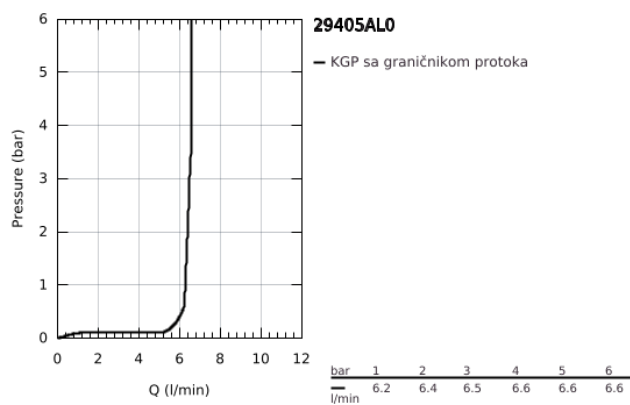

29 405 AL0 ALLURE BRILLIANT JEDNORUČNA KOMBINACIJA ZA KADU, 4 OTVORA

PRODUCT DESCRIPTION

- Colour: brushed hard graphite
- GROHE SilkMove 46 mm keramički mešač
- GROHE LongLife premaz
- sastoji se od:
 - unapred sastavljen izliv sa pričvršćenjem
 - operativni element jednoručne baterije
 - izlivna cev za kadu sa integrisanim perlatorom
 - prebacivač za kadu/tuš
 - hand shower Rainshower Aqua Cube Stick 6.5 l/min
 - metal shower hose 2000 mm (always chrome for any colour of the set)
 - fleksibilna spojna creva
 - spoj za tuš crevo
 - zaštićeno protiv povrata vode
 - za upotrebu s 29037000