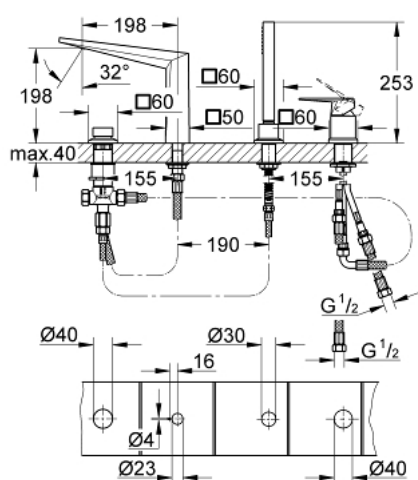

29 405 000 ALLURE BRILLIANT JEDNORUČNA KOMBINACIJA ZA KADU, 4 OTVORA

PRODUCT DESCRIPTION

- Colour: chrome
- GROHE SilkMove 46 mm keramički mešač
- GROHE LongLife premaz
- sastoji se od:
 - unapred sastavljen izliv sa pričvršćenjem
 - operativni element jednoručne baterije
 - izlivna cev za kadu sa integrisanim perlatorom
 - prebacivač za kadu/tuš
 - hand shower Rainshower Aqua Cube Stick 6.5 l/min
 - metal shower hose 2000 mm (always chrome for any colour of the set)
 - fleksibilna spojna creva
 - spoj za tuš crevo
 - zaštićeno protiv povrata vode
 - za upotrebu s 29037000

29 405 000 ALLURE BRILLIANT JEDNORUČNA KOMBINACIJA ZA KADU, 4 OTVORA

29 405 000 ALLURE BRILLIANT JEDNORUČNA KOMBINACIJA ZA KADU, 4 OTVORA

SPARE PARTS, октобар 2021 – now

- 1: Ručica (Spare part-nr. 46804000)
- 2: Mešač (Spare part-nr. 46048000)
- 3: Aktivaciono dugme prebacivača (Spare part-nr. 48126000)
- 4: Prebacivač (Spare part-nr. 45443000)
- 4.1: O-prsten Ø6 x Ø2 (Spare part-nr. 0128300M)
- 4.2: O-prsten (Spare part-nr. 0120500M)
- 5: Zamenski set za učvršćivanje ručice (Spare part-nr. 45444000)
- 6: Nepovratni ventil (Spare part-nr. 08565000)
- 7: Race (Spare part-nr. 46803000)
- 8: Filter za nečistoću (Spare part-nr. 0700200M)
- 9: Kupasti navoj (Spare part-nr. 08864000)
- 10: Opruga (Spare part-nr. 00869000)
- 11: Cev (Spare part-nr. 48018000)
- 12: Cev (Spare part-nr. 07300000)
- 13: Cev (Spare part-nr. 07227000)
- 14: Cev (Spare part-nr. 48017000)
- 15: Metalno crevo (Spare part-nr. 28146000)
- 16: Limitator temperature (Spare part-nr. 46375000)*
- 17: Gedor ključ (Spare part-nr. 19332000)*