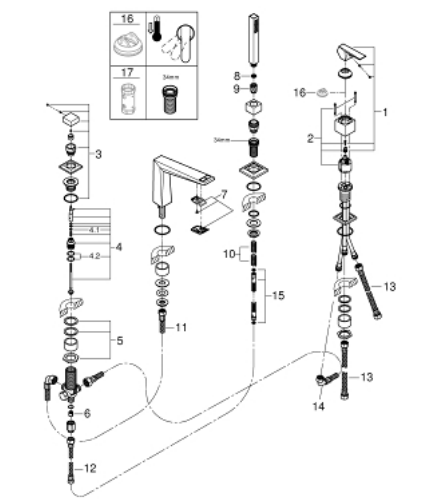

29 405 000 ALLURE BRILLIANT JEDNORUČNA KOMBINACIJA ZA KADU, 4 OTVORA

PRODUCT DESCRIPTION

- Colour: chrome
- GROHE SilkMove 46 mm keramički mešač
- GROHE LongLife premaz
- sastoji se od:
 - unapred sastavljen izliv sa pričvršćenjem
 - operativni element jednoručne baterije
 - izlivna cev za kadu sa integrisanim perlatorom
 - prebacivač za kadu/tuš
 - hand shower Rainshower Aqua Cube Stick 6.5 l/min
 - metal shower hose 2000 mm (always chrome for any colour of the set)
 - fleksibilna spojna creva
 - spoj za tuš crevo
 - zaštićeno protiv povrata vode
 - za upotrebu s 29037000

29 405 000 ALLURE BRILLIANT JEDNORUČNA KOMBINACIJA ZA KADU, 4 OTVORA

29 405 000 ALLURE BRILLIANT JEDNORUČNA KOMBINACIJA ZA KADU, 4 OTVORA

SPARE PARTS, октобар 2021 – now

- 1: Ručica (Spare part-nr. 46804000)
- 2: Mešač (Spare part-nr. 46048000)
- 3: Aktivaciono dugme prebacivača (Spare part-nr. 48126000)
- 4: Prebacivač (Spare part-nr. 45443000)
- 4.1: O-prsten Ø6 x Ø2 (Spare part-nr. 0128300M)
- 4.2: O-prsten (Spare part-nr. 0120500M)
- 5: Zamenski set za učvršćivanje ručice (Spare part-nr. 45444000)
- 6: Nepovratni ventil (Spare part-nr. 08565000)
- 7: Race (Spare part-nr. 46803000)
- 8: Filter za nečistoću (Spare part-nr. 0700200M)
- 9: Kupasti navoj (Spare part-nr. 08864000)
- 10: Opruga (Spare part-nr. 00869000)
- 11: Cev (Spare part-nr. 48018000)
- 12: Cev (Spare part-nr. 07300000)
- 13: Cev (Spare part-nr. 07227000)
- 14: Cev (Spare part-nr. 48017000)
- 15: Metalno crevo (Spare part-nr. 28146000)
- 16: Limitator temperature (Spare part-nr. 46375000)*
- 17: Gedor ključ (Spare part-nr. 19332000)*