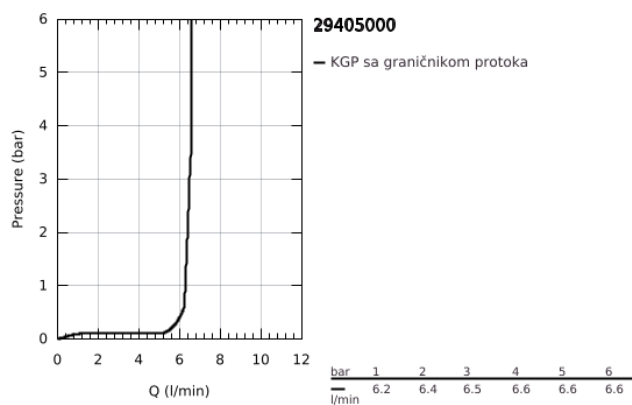

29 405 000 ALLURE BRILLIANT JEDNORUČNA KOMBINACIJA ZA KADU, 4 OTVORA