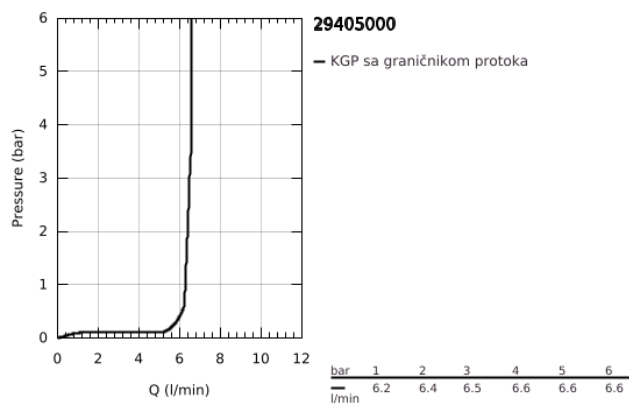

29 405 000 ALLURE BRILLIANT JEDNORUČNA KOMBINACIJA ZA KADU, 4 OTVORA

PRODUCT DESCRIPTION

- Colour: chrome
- GROHE SilkMove 46 mm keramički mešač
- GROHE LongLife premaz
- sastoji se od:
 - unapred sastavljen izliv sa pričvršćenjem
 - operativni element jednoručne baterije
 - izlivna cev za kadu sa integrisanim perlatorom
 - prebacivač za kadu/tuš
 - hand shower Rainshower Aqua Cube Stick 6.5 l/min
 - metal shower hose 2000 mm (always chrome for any colour of the set)
 - fleksibilna spojna creva
 - spoj za tuš crevo
 - zaštićeno protiv povrata vode
 - za upotrebu s 29037000