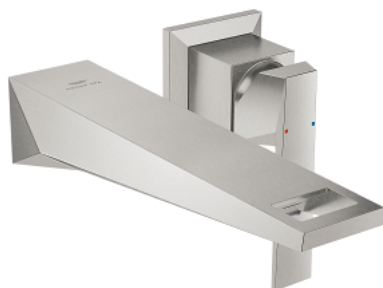

## 29 403 DC0 ALLURE BRILLIANT BATERIJA ZA UMIVAONIK, 2 OTVORA L-SIZE

### PRODUCT DESCRIPTION

- Colour: supersteel
- zidna ugradnja
- bez ugradnog tela
- set za završnu instalaciju za 23 200
- GROHE LongLife premaz
- GROHE EcoJoy tehnologija za manju potrošnju vode i savršen protok
- maximum flow rate (at 3 bar): 5 l/min
- izlivna cev sa integrisanim perlatorom
- rastojanje od centra 110 mm
- projekcije 210 mm
- min. preporučeni pritisak 1.0 bar