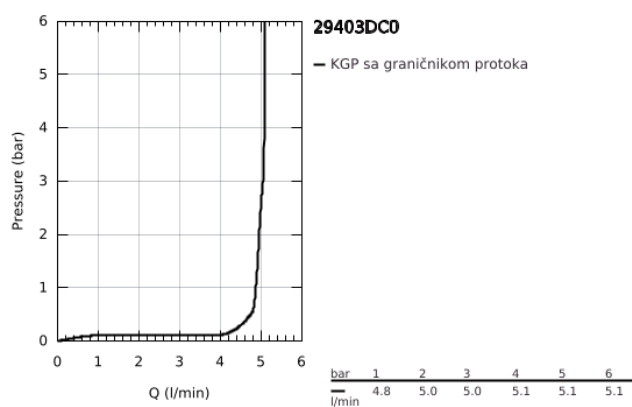

## 29 403 DC0 ALLURE BRILLIANT BATERIJA ZA UMIVAONIK, 2 OTVORA L-SIZE

### PRODUCT DESCRIPTION

- Colour: supersteel
- zidna ugradnja
- bez ugradnog tela
- set za završnu instalaciju za 23 200
- GROHE LongLife premaz
- GROHE EcoJoy tehnologija za manju potrošnju vode i savršen protok
- maximum flow rate (at 3 bar): 5 l/min
- izlivna cev sa integrisanim perlatorom
- rastojanje od centra 110 mm
- projekcije 210 mm
- min. preporučeni pritisak 1.0 bar