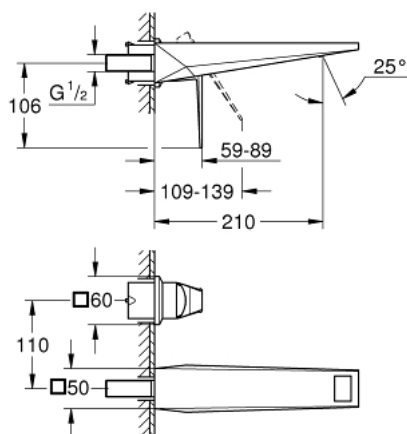

## 29 403 DC0 ALLURE BRILLIANT BATERIJA ZA UMIVAONIK, 2 OTVORA L-SIZE

### PRODUCT DESCRIPTION

- Colour: supersteel
- zidna ugradnja
- bez ugradnog tela
- set za završnu instalaciju za 23 200
- GROHE LongLife premaz
- GROHE EcoJoy tehnologija za manju potrošnju vode i savršen protok
- maximum flow rate (at 3 bar): 5 l/min
- izlivna cev sa integrisanim perlatorom
- rastojanje od centra 110 mm
- projekcije 210 mm
- min. preporučeni pritisak 1.0 bar

### SPARE PARTS, октобар 2021 – now

1: Ručica (Spare part-nr. 46797DC0)

2: Race (Spare part-nr. 46794DC0)

3: Produžetak (Spare part-nr. 46627000)\*

\* Optional accessories