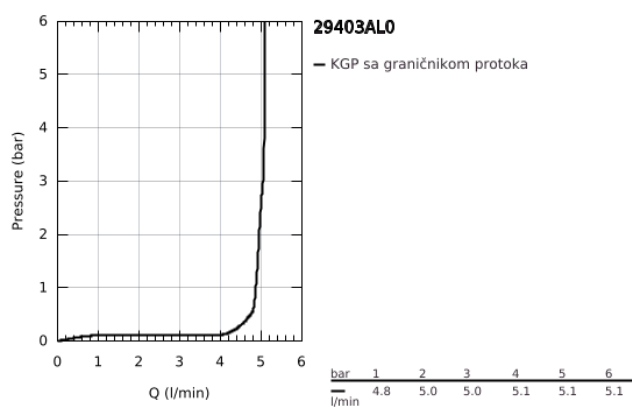

29 403 AL0 ALLURE BRILLIANT BATERIJA ZA UMIVAONIK, 2 OTVORA L-SIZE

PRODUCT DESCRIPTION

- Colour: brushed hard graphite
- zidna ugradnja
- bez ugradnog tela
- set za završnu instalaciju za 23 200
- GROHE LongLife premaz
- AquaCalibrator
- maximum flow rate (at 3 bar): 5 l/min
- izlivna cev sa integrisanim perlatorom
- rastojanje od centra 110 mm
- projekcije 210 mm
- min. preporučeni pritisak 1.0 bar