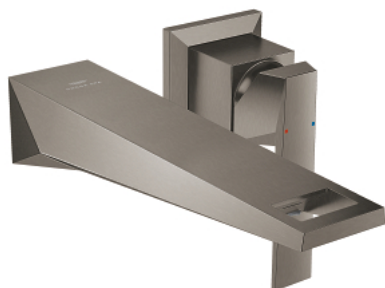

## 29 403 AL0 ALLURE BRILLIANT BATERIJA ZA UMIVAONIK, 2 OTVORA L-SIZE

### PRODUCT DESCRIPTION

- Colour: brushed hard graphite
- zidna ugradnja
- bez ugradnog tela
- set za završnu instalaciju za 23 200
- GROHE LongLife premaz
- GROHE EcoJoy tehnologija za manju potrošnju vode i savršen protok
- maximum flow rate (at 3 bar): 5 l/min
- izlivna cev sa integrisanim perlatorom
- rastojanje od centra 110 mm
- projekcije 210 mm
- min. preporučeni pritisak 1.0 bar