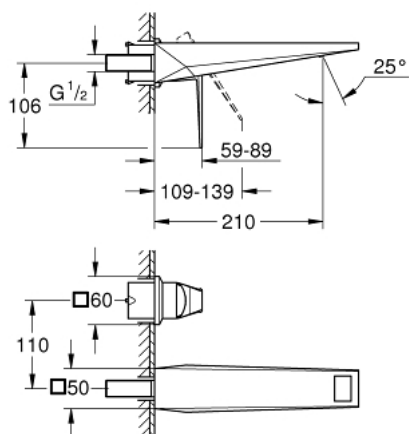

## 29 403 AL0 ALLURE BRILLIANT BATERIJA ZA UMIVAONIK, 2 OTVORA L-SIZE

### PRODUCT DESCRIPTION

- Colour: brushed hard graphite
- zidna ugradnja
- bez ugradnog tela
- set za završnu instalaciju za 23 200
- GROHE LongLife premaz
- GROHE EcoJoy tehnologija za manju potrošnju vode i savršen protok
- maximum flow rate (at 3 bar): 5 l/min
- izlivna cev sa integrisanim perlatorom
- rastojanje od centra 110 mm
- projekcije 210 mm
- min. preporučeni pritisak 1.0 bar

### SPARE PARTS, октобар 2021 – now

1: Ručica (Spare part-nr. 46797AL0)

2: Race (Spare part-nr. 46794AL0)

3: Produžetak (Spare part-nr. 46627000)\*

\* Optional accessories