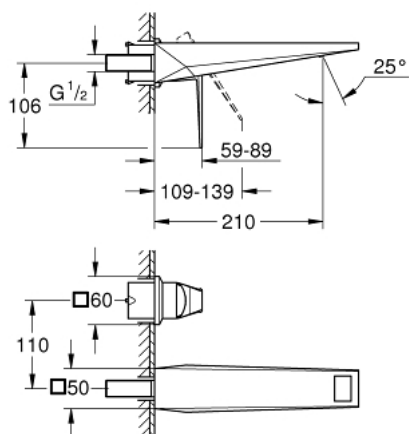

29 403 AL0 ALLURE BRILLIANT BATERIJA ZA UMIVAONIK, 2 OTVORA L-SIZE

PRODUCT DESCRIPTION

- Colour: brushed hard graphite
- zidna ugradnja
- bez ugradnog tela
- set za završnu instalaciju za 23 200
- GROHE LongLife premaz
- AquaCalibrator
- maximum flow rate (at 3 bar): 5 l/min
- izlivna cev sa integrisanim perlatorom
- rastojanje od centra 110 mm
- projekcije 210 mm
- min. preporučeni pritisak 1.0 bar

29 403 AL0 ALLURE BRILLIANT BATERIJA ZA UMIVAONIK, 2 OTVORA L-SIZE

SPARE PARTS, октобар 2021 – now

1: Ručica (Spare part-nr. 46797AL0)

2: Race (Spare part-nr. 46794AL0)

3: Produžetak (Spare part-nr. 46627000)*