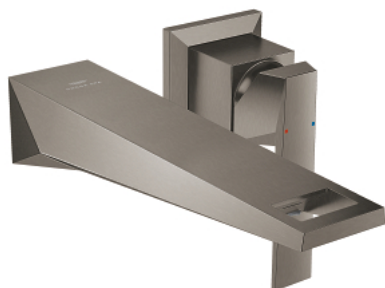

29 403 AL0 ALLURE BRILLIANT BATERIJA ZA UMIVAONIK, 2 OTVORA L-SIZE

PRODUCT DESCRIPTION

- Colour: brushed hard graphite
- zidna ugradnja
- bez ugradnog tela
- set za završnu instalaciju za 23 200
- GROHE LongLife premaz
- AquaCalibrator
- maximum flow rate (at 3 bar): 5 l/min
- izlivna cev sa integrisanim perlatorom
- rastojanje od centra 110 mm
- projekcije 210 mm
- min. preporučeni pritisak 1.0 bar

29 403 AL0 ALLURE BRILLIANT BATERIJA ZA UMIVAONIK, 2 OTVORA L-SIZE

SPARE PARTS, октобар 2021 – now

1: Ručica (Spare part-nr. 46797AL0)

2: Race (Spare part-nr. 46794AL0)

3: Produžetak (Spare part-nr. 46627000)*