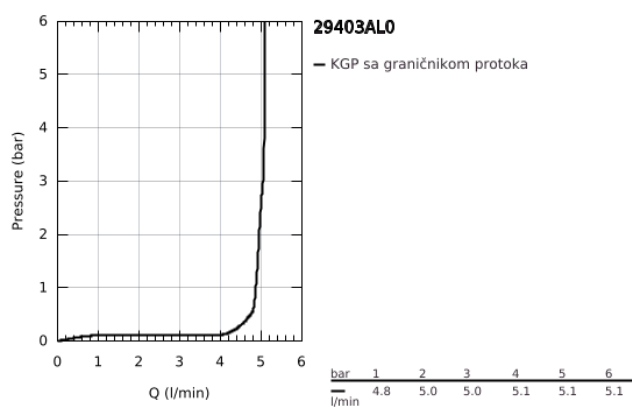

## 29 403 AL0 ALLURE BRILLIANT BATERIJA ZA UMIVAONIK, 2 OTVORA L-SIZE

### PRODUCT DESCRIPTION

- Colour: brushed hard graphite
- zidna ugradnja
- bez ugradnog tela
- set za završnu instalaciju za 23 200
- GROHE LongLife premaz
- GROHE EcoJoy tehnologija za manju potrošnju vode i savršen protok
- maximum flow rate (at 3 bar): 5 l/min
- izlivna cev sa integrisanim perlatorom
- rastojanje od centra 110 mm
- projekcije 210 mm
- min. preporučeni pritisak 1.0 bar