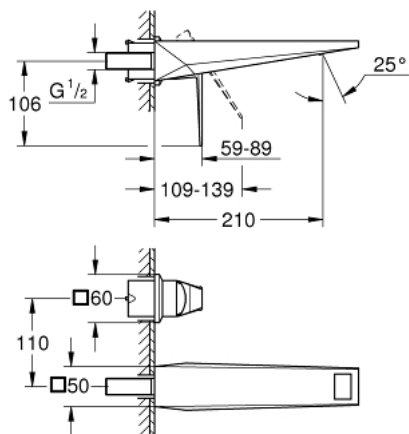

29 403 000 ALLURE BRILLIANT BATERIJA ZA UMIVAONIK, 2 OTVORA L-SIZE

PRODUCT DESCRIPTION

- Colour: chrome
- zidna ugradnja
- bez ugradnog tela
- set za završnu instalaciju za 23 200
- GROHE LongLife premaz
- AquaCalibrator
- maximum flow rate (at 3 bar): 5 l/min
- izlivna cev sa integrisanim perlatorom
- rastojanje od centra 110 mm
- projekcije 210 mm
- min. preporučeni pritisak 1.0 bar

29 403 000 **ALLURE BRILLIANT BATERIJA ZA UMIVAONIK, 2 OTVORA**
L-SIZE

SPARE PARTS, октобар 2021 – now

1: Ručica (Spare part-nr. 46797000)

2: Race (Spare part-nr. 46794000)

3: Produžetak (Spare part-nr. 46627000)*