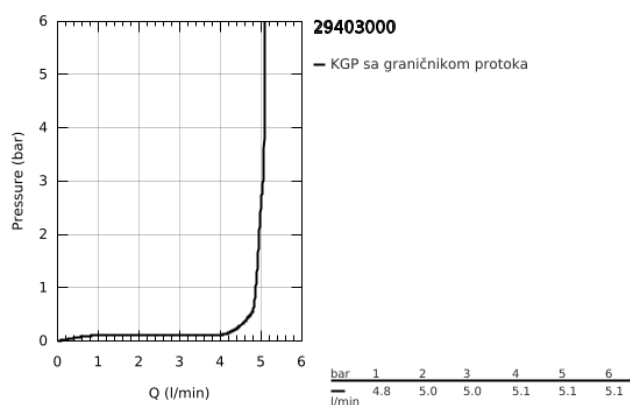

29 403 000 ALLURE BRILLIANT BATERIJA ZA UMIVAONIK, 2 OTVORA L-SIZE

PRODUCT DESCRIPTION

- Colour: chrome
- zidna ugradnja
- bez ugradnog tela
- set za završnu instalaciju za 23 200
- GROHE LongLife premaz
- AquaCalibrator
- maximum flow rate (at 3 bar): 5 l/min
- izlivna cev sa integrisanim perlatorom
- rastojanje od centra 110 mm
- projekcije 210 mm
- min. preporučeni pritisak 1.0 bar