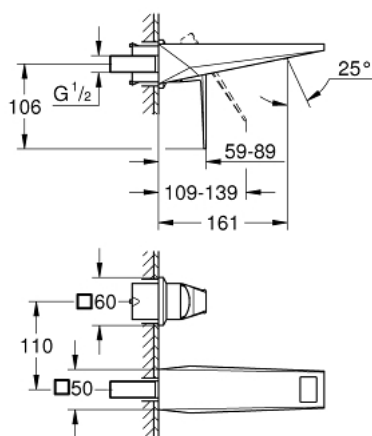

29 402 DC0 ALLURE BRILLIANT BATERIJA ZA UMIVAONIK, 2 OTVORA M-SIZE

PRODUCT DESCRIPTION

- Colour: supersteel
- zidna ugradnja
- bez ugradnog tela
- set za završnu instalaciju za 23 200
- GROHE LongLife premaz
- AquaCalibrator
- maximum flow rate (at 3 bar): 5 l/min
- izlivna cev sa integrisanim perlatorom
- rastojanje od centra 110 mm
- projekcije 161 mm
- min. preporučeni pritisak 1.0 bar

29 402 DC0 ALLURE BRILLIANT BATERIJA ZA UMIVAONIK, 2 OTVORA M-SIZE

SPARE PARTS, октобар 2021 – now

1: Ručica (Spare part-nr. 46797DC0)

2: Race (Spare part-nr. 46794DC0)

3: Produžetak (Spare part-nr. 46627000)*