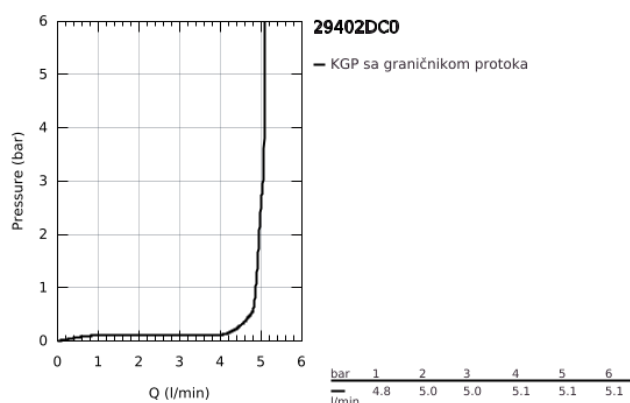

29 402 DC0 ALLURE BRILLIANT BATERIJA ZA UMIVAONIK, 2 OTVORA M-SIZE

PRODUCT DESCRIPTION

- Colour: supersteel
- zidna ugradnja
- bez ugradnog tela
- set za završnu instalaciju za 23 200
- GROHE LongLife premaz
- GROHE EcoJoy tehnologija za manju potrošnju vode i savršen protok
- maximum flow rate (at 3 bar): 5 l/min
- izlivna cev sa integrisanim perlatorom
- rastojanje od centra 110 mm
- projekcije 161 mm
- min. preporučeni pritisak 1.0 bar

29 402 DC0 ALLURE BRILLIANT BATERIJA ZA UMIVAONIK, 2 OTVORA M-SIZE

SPARE PARTS, октобар 2021 – now

1: Ručica (Spare part-nr. 46797DC0)

2: Race (Spare part-nr. 46794DC0)

3: Produžetak (Spare part-nr. 46627000)*