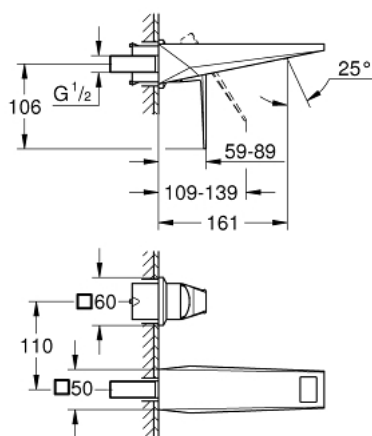

29 402 DC0 ALLURE BRILLIANT BATERIJA ZA UMIVAONIK, 2 OTVORA M-SIZE

PRODUCT DESCRIPTION

- Colour: supersteel
- zidna ugradnja
- bez ugradnog tela
- set za završnu instalaciju za 23 200
- GROHE LongLife premaz
- GROHE EcoJoy tehnologija za manju potrošnju vode i savršen protok
- maximum flow rate (at 3 bar): 5 l/min
- izlivna cev sa integrisanim perlatorom
- rastojanje od centra 110 mm
- projekcije 161 mm
- min. preporučeni pritisak 1.0 bar

29 402 DC0 ALLURE BRILLIANT BATERIJA ZA UMIVAONIK, 2 OTVORA M-SIZE

SPARE PARTS, октобар 2021 – now

1: Ručica (Spare part-nr. 46797DC0)

2: Race (Spare part-nr. 46794DC0)

3: Produžetak (Spare part-nr. 46627000)*