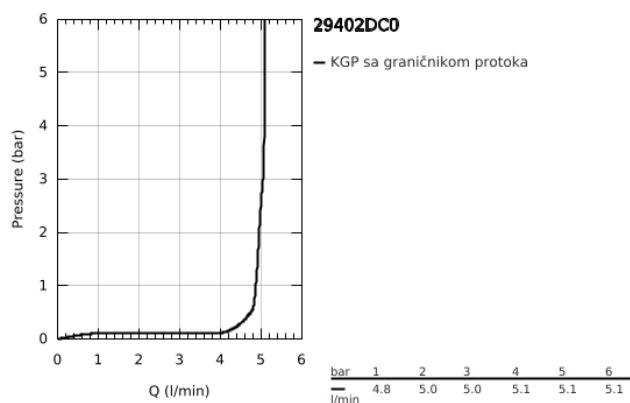

29 402 DC0 ALLURE BRILLIANT BATERIJA ZA UMIVAONIK, 2 OTVORA M-SIZE

PRODUCT DESCRIPTION

- Colour: supersteel
- zidna ugradnja
- bez ugradnog tela
- set za završnu instalaciju za 23 200
- GROHE LongLife premaz
- AquaCalibrator
- maximum flow rate (at 3 bar): 5 l/min
- izlivna cev sa integrisanim perlatorom
- rastojanje od centra 110 mm
- projekcije 161 mm
- min. preporučeni pritisak 1.0 bar

29 402 DC0 ALLURE BRILLIANT BATERIJA ZA UMIVAONIK, 2 OTVORA M-SIZE

SPARE PARTS, октобар 2021 – now

1: Ručica (Spare part-nr. 46797DC0)

2: Race (Spare part-nr. 46794DC0)

3: Produžetak (Spare part-nr. 46627000)*