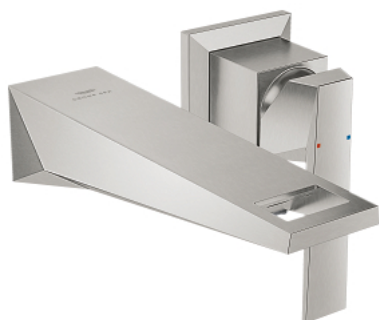

29 402 DC0 ALLURE BRILLIANT BATERIJA ZA UMIVAONIK, 2 OTVORA M-SIZE

PRODUCT DESCRIPTION

- Colour: supersteel
- zidna ugradnja
- bez ugradnog tela
- set za završnu instalaciju za 23 200
- GROHE LongLife premaz
- GROHE EcoJoy tehnologija za manju potrošnju vode i savršen protok
- maximum flow rate (at 3 bar): 5 l/min
- izlivna cev sa integrisanim perlatorom
- rastojanje od centra 110 mm
- projekcije 161 mm
- min. preporučeni pritisak 1.0 bar

29 402 DC0 ALLURE BRILLIANT BATERIJA ZA UMIVAONIK, 2 OTVORA M-SIZE

SPARE PARTS, октобар 2021 – now

1: Ručica (Spare part-nr. 46797DC0)

2: Race (Spare part-nr. 46794DC0)

3: Produžetak (Spare part-nr. 46627000)*