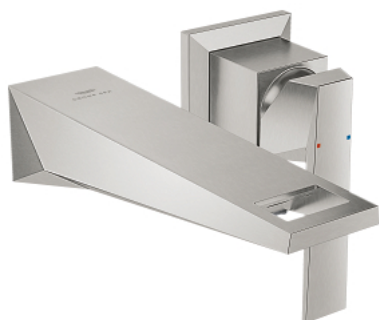

29 402 DC0 ALLURE BRILLIANT BATERIJA ZA UMIVAONIK, 2 OTVORA M-SIZE

PRODUCT DESCRIPTION

- Colour: supersteel
- zidna ugradnja
- bez ugradnog tela
- set za završnu instalaciju za 23 200
- GROHE LongLife premaz
- AquaCalibrator
- maximum flow rate (at 3 bar): 5 l/min
- izlivna cev sa integrisanim perlatorom
- rastojanje od centra 110 mm
- projekcije 161 mm
- min. preporučeni pritisak 1.0 bar

29 402 DC0 ALLURE BRILLIANT BATERIJA ZA UMIVAONIK, 2 OTVORA M-SIZE

SPARE PARTS, октобар 2021 – now

1: Ručica (Spare part-nr. 46797DC0)

2: Race (Spare part-nr. 46794DC0)

3: Produžetak (Spare part-nr. 46627000)*