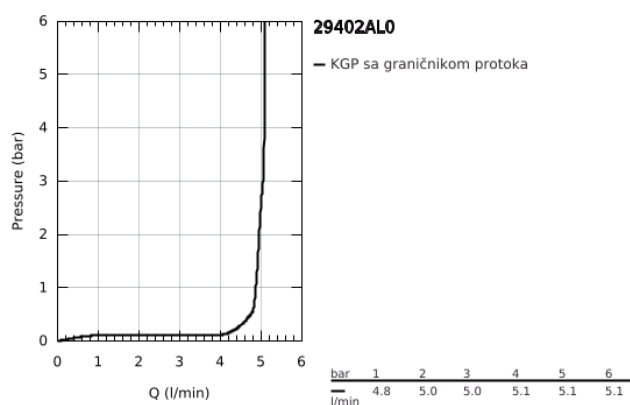

29 402 AL0 ALLURE BRILLIANT BATERIJA ZA UMIVAONIK, 2 OTVORA M-SIZE

PRODUCT DESCRIPTION

- Colour: brushed hard graphite
- zidna ugradnja
- bez ugradnog tela
- set za završnu instalaciju za 23 200
- GROHE LongLife premaz
- GROHE EcoJoy tehnologija za manju potrošnju vode i savršen protok
- maximum flow rate (at 3 bar): 5 l/min
- izlivna cev sa integrisanim perlatorom
- rastojanje od centra 110 mm
- projekcije 161 mm
- min. preporučeni pritisak 1.0 bar

29 402 AL0 ALLURE BRILLIANT BATERIJA ZA UMIVAONIK, 2 OTVORA M-SIZE

SPARE PARTS, октобар 2021 – now

1: Ručica (Spare part-nr. 46797AL0)

2: Race (Spare part-nr. 46794AL0)

3: Produžetak (Spare part-nr. 46627000)*