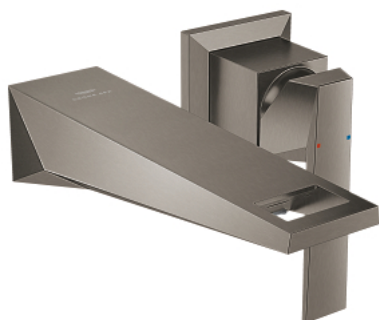

29 402 AL0 ALLURE BRILLIANT BATERIJA ZA UMIVAONIK, 2 OTVORA M-SIZE

PRODUCT DESCRIPTION

- Colour: brushed hard graphite
- zidna ugradnja
- bez ugradnog tela
- set za završnu instalaciju za 23 200
- GROHE LongLife premaz
- GROHE EcoJoy tehnologija za manju potrošnju vode i savršen protok
- maximum flow rate (at 3 bar): 5 l/min
- izlivna cev sa integrisanim perlatorom
- rastojanje od centra 110 mm
- projekcije 161 mm
- min. preporučeni pritisak 1.0 bar

29 402 AL0 ALLURE BRILLIANT BATERIJA ZA UMIVAONIK, 2 OTVORA M-SIZE

SPARE PARTS, октобар 2021 – now

1: Ručica (Spare part-nr. 46797AL0)

2: Race (Spare part-nr. 46794AL0)

3: Produžetak (Spare part-nr. 46627000)*