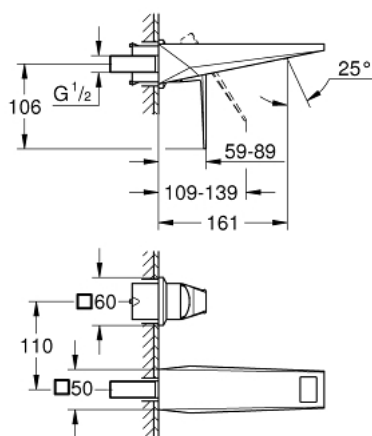

29 402 AL0 ALLURE BRILLIANT BATERIJA ZA UMIVAONIK, 2 OTVORA M-SIZE

PRODUCT DESCRIPTION

- Colour: brushed hard graphite
- zidna ugradnja
- bez ugradnog tela
- set za završnu instalaciju za 23 200
- GROHE LongLife premaz
- GROHE EcoJoy tehnologija za manju potrošnju vode i savršen protok
- maximum flow rate (at 3 bar): 5 l/min
- izlivna cev sa integrisanim perlatorom
- rastojanje od centra 110 mm
- projekcije 161 mm
- min. preporučeni pritisak 1.0 bar

29 402 AL0 ALLURE BRILLIANT BATERIJA ZA UMIVAONIK, 2 OTVORA M-SIZE

SPARE PARTS, октобар 2021 – now

1: Ručica (Spare part-nr. 46797AL0)

2: Race (Spare part-nr. 46794AL0)

3: Produžetak (Spare part-nr. 46627000)*